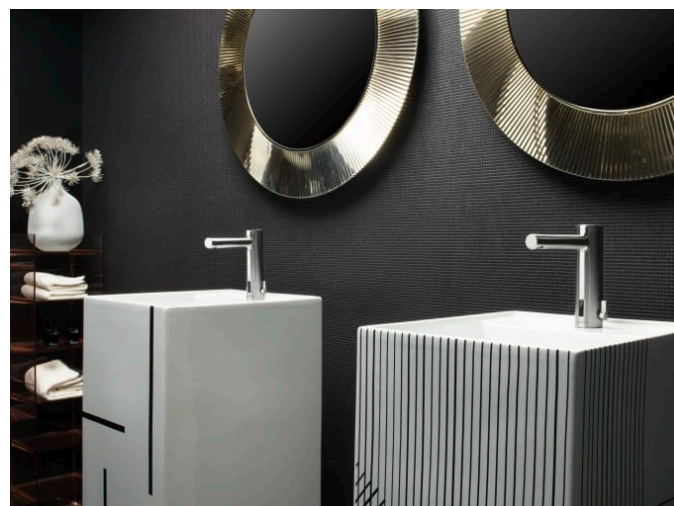

COMPATIBLE AVEC

Mélangeur de lavabo 3-trous, saillie 166 mm, goulot orientable, sans vidage, chromé

H3123330042201

Mélangeur de lavabo 3-trous, saillie 166 mm, goulot orientable, avec vidage, chromé

H3123330042211

Mélangeur de lavabo 2-poignées mural encastré, saillie 175 mm, goulot fixe, chromé

H3123360041201

Mitigeur de lavabo à commande électronique avec capteurs IR, saillie 145 mm, goulot fixe, avec bloc d'alimentation, 100-240V, 50Hz/6V, DC, avec adaptateur Bluetooth, chromé

Mitigeur de lavabo à commande électronique avec capteurs IR, saillie 145 mm, goulot fixe, avec pile 6V, sans adaptateur Bluetooth, chromé

HF707003100060

Mitigeur de lavabo à commande électronique avec capteurs IR, saillie 145 mm, goulot fixe, avec bloc d'alimentation, 100-240V, 50Hz/6V, DC, avec adaptateur Bluetooth, PVD inox look

Mitigeur de lavabo à commande électronique avec capteurs IR, saillie 145 mm, goulot fixe, avec pile 6V, sans adaptateur Bluetooth, PVD inox look

HF707003423060