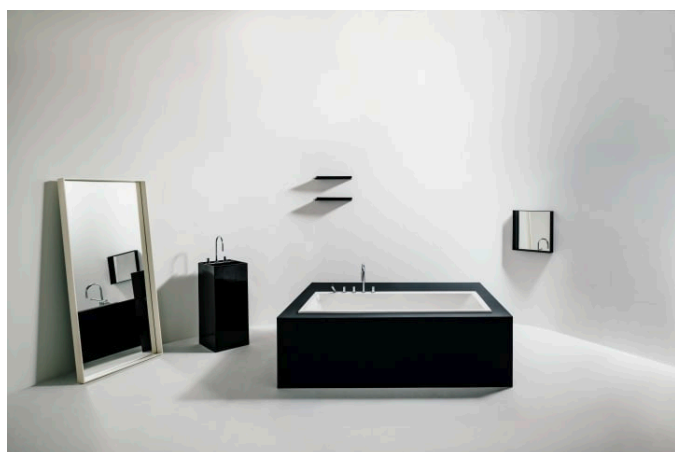

COMPATIBLE AVEC

Mélangeur de lavabo 3-trous, saillie 166 mm, goulot orientable, sans vidage, chromé

H3123330042201

Mélangeur de lavabo 3-trous, saillie 166 mm, goulot orientable, avec vidage, chromé

H3123330042211

Mélangeur de lavabo 2-poignées mural encastré, saillie 175 mm, goulot fixe, chromé

H3123360041201

Mitigeur de lavabo à commande électronique avec capteurs IR, saillie 145 mm, goulot fixe, avec bloc d'alimentation, 100-240V, 50Hz/6V, DC, avec adaptateur Bluetooth, chromé

Mitigeur de lavabo à commande électronique avec capteurs IR, saillie 145 mm, goulot fixe, avec pile 6V, sans adaptateur Bluetooth, chromé

HF707003100060

Mitigeur de lavabo à commande électronique avec capteurs IR, saillie 145 mm, goulot fixe, avec bloc d'alimentation, 100-240V, 50Hz/6V, DC, avec adaptateur Bluetooth, PVD inox look

Mitigeur de lavabo à commande électronique avec capteurs IR, saillie 145 mm, goulot fixe, avec pile 6V, sans adaptateur Bluetooth, PVD inox look

HF707003423060