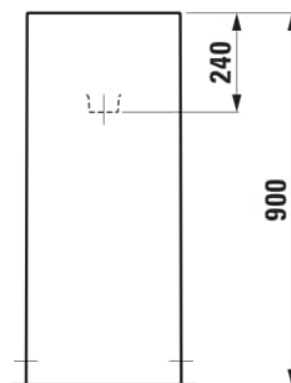

Commodity Code/Import Code Number for Foreign Trad : 69101000

Forme : Rectangulaire

Forme interne : Square

Kit de fixations : Inclus

Largeur de la cuve (mm) : 435

Longueur de la cuve (mm) : 375

Matériau : Porcelaine

Poids net / kg : 53,5

Position de la cuve : Centrale

Siphon : Inclus

Trou pour la robinetterie : 1 trou au centre

Type d'installation : Sur pied

Vidage : Inclus

DESSINS TECHNIQUES

COMPATIBLE AVEC

Mélangeur de lavabo 3-trous, saillie 166 mm, goulot orientable, sans vidage, chromé

H3123330042201

Mélangeur de lavabo 3-trous, saillie 166 mm, goulot orientable, avec vidage, chromé

H3123330042211

Mélangeur de lavabo 2-poignées mural encastré, saillie 175 mm, goulot fixe, chromé