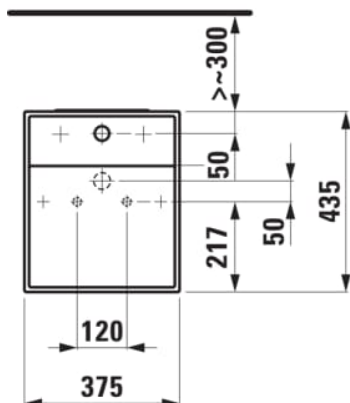

Commodity Code/Import Code Number for Foreign Trad : 69101000

Forme : Rectangulaire

Forme interne : Square

Kit de fixations : Inclus

Largeur de la cuve (mm) : 435

Longueur de la cuve (mm) : 375

Matériau : Porcelaine

Poids net / kg : 53,5

Position de la cuve : Centrale

Siphon : Inclus

Trou pour la robinetterie : 1 trou au centre

Type d'installation : Sur pied

Vidage : Inclus

DESSINS TECHNIQUES

COMPATIBLE AVEC