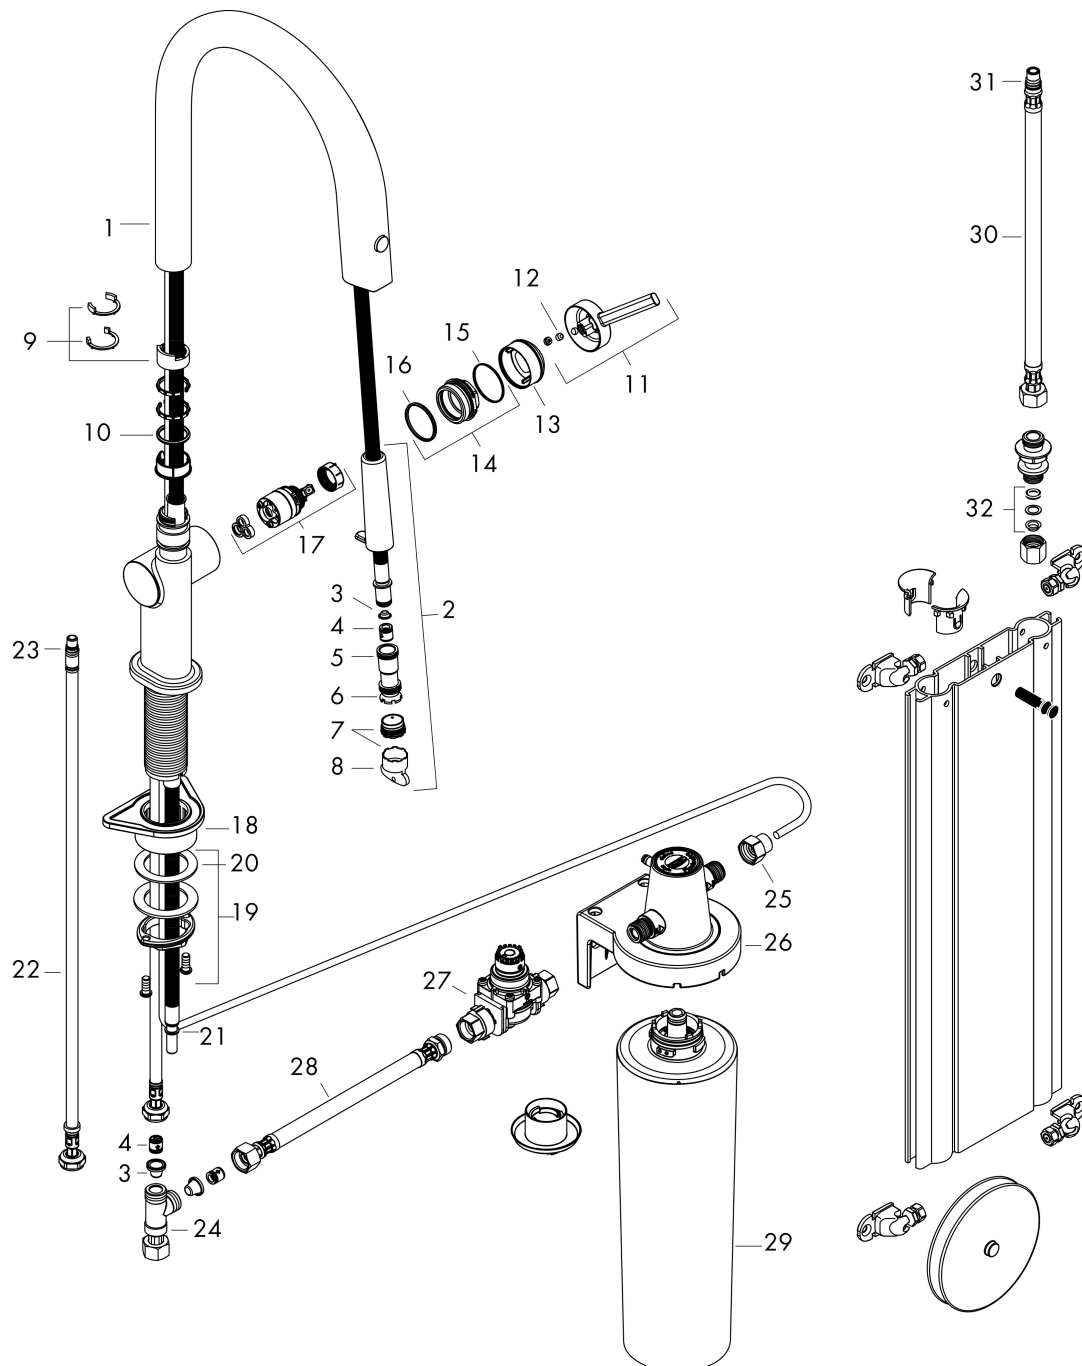

Certificaat

Merk	hansgrohe
Artikelnaam	<b>Aqittura M91</b> filter systeem 210, uittrekbare uitloop, 1 jet, sBox
Art.nr.	76826670
Oppervlakte	mat zwart
Netto prijs	840,91 EUR

## Explosietekening voor bouwjaar: >03/22

Merk	hansgrohe
Artikelnaam	<b>Aqittura M91</b> filter systeem 210, uittrekbare uitloop, 1 jet, sBox
Art.nr.	76826670
Oppervlakte	mat zwart
Netto prijs	840,91 EUR

## Onderdelen voor bouwjaar: >03/22

Pos	Beschrijving	Art.nr.	Prijs
1	uitloop compl.	94713670	230,26
2	vuistdouche	94512000	42,22
3	zeef	98516000	4,99
4	terugslagklep DW 10	96456000	8,01
5	O-ring 13x1,5	98475000	3,12
6	O-Ring 12x2,5	98230000	3,12
7	straalschijf	93748000	21,22
8	servicesleutel	93750000	8,01
9	aanslagringset (110° / 150°)	94513000	54,08
10	O-ring 21x2,5	98211000	3,12
11	greep	93736670	51,06
12	inbusschroef M5x5	98446000	3,12
13	afdekkap	93737000	34,01
14	moer	93738000	42,22
15	O-ring 29x2	98391000	3,12
16	O-ring 30x1,5	98433000	3,12
17	kardoes compl.	93740000	81,54
18	bevestigingsmateriaal	97523000	4,99
19	schachtbevestigingsset compl. (speciaal)	93253000	17,26
20	stelring	97548000	3,12
21	slang	93754000	95,16
22	aansluitslang 900 mm M8x0,75 G3/8	93746000	34,01
23	O-ring 6,6x1,6	93019000	3,12
24	T-stuk	94707000	118,25
25	adapterset	94710000	42,22
26	wandhouder	94709000	118,25
27	pressure reducer	94708000	153,50
28	aansluitslang 700 mm G3/8 x G3/8	95896000	54,08
29	Filter met actieve kool en mineralisering (Harmony)	76828000	136,89
30	aansluitslang 450 mm M10x1 G3/8	96507000	34,01
31	O-ring 8x1,5	98423000	3,12
32	klemverbinding	96099000	8,01