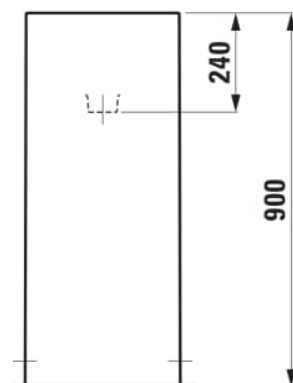

Commodity Code/Import Code Number for Foreign Trad : 69101000

Forme : Rectangulaire

Forme interne : Square

Kit de fixations : Inclus

Largeur de la cuve (mm) : 435

Longueur de la cuve (mm) : 375

Matériau : Porcelaine

Poids net / kg : 53,5

Position de la cuve : Centrale

Siphon : Inclus

Trou pour la robinetterie : 1 trou au centre

Type d'installation : Sur pied

Vidage : Inclus

DESSINS TECHNIQUES

Kartell LAUFEN