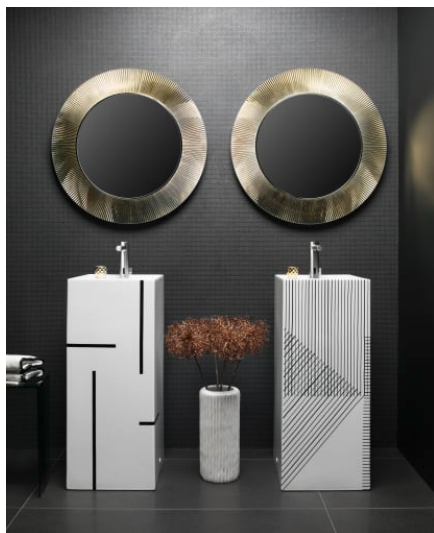

KARTELL LAUFEN

Lavabo indépendant avec écoulement caché

COULEUR ET FINITION

757 Blanc mat

OPTIONS

815 - 1 trou pour la robinetterie, 1 trou à droite, sans trop-plein

Base émaillée

Capacité de la cuve (L) : 16,3

Commodity Code/Import Code Number for Foreign Trad : 69101000

Forme : Rectangulaire

Forme interne : Square

Kit de fixations : Inclus

Largeur de la cuve (mm) : 435

Longueur de la cuve (mm) : 375

Matériau : Porcelaine

Poids net / kg : 53,5

Position de la cuve : Centrale

Siphon : Inclus

Trou pour la robinetterie : 1 trou au centre

Type d'installation : Sur pied

Vidage : Inclus

DESSINS TECHNIQUES

Kartell LAUFEN