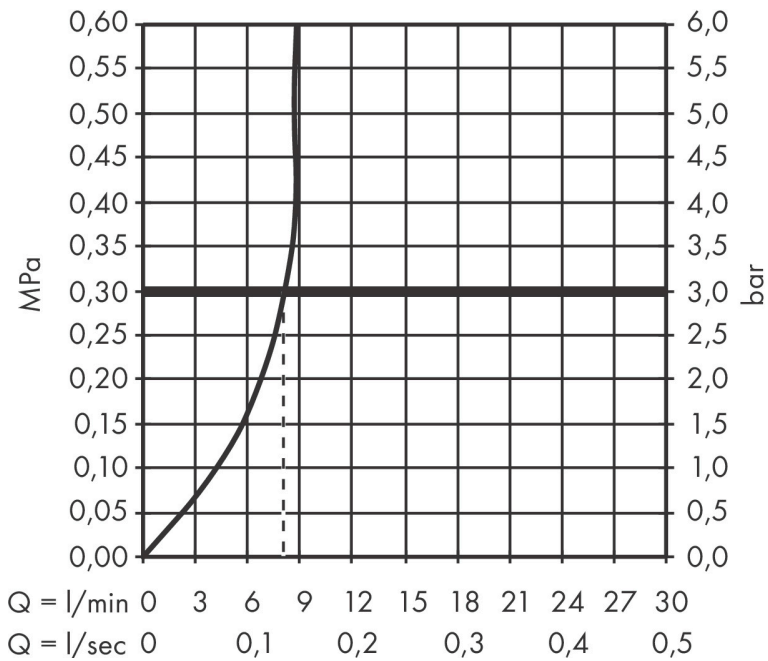

Merk hansgrohe
 Artikelnaam **Zesis M33** ééngreeps keukenmengkraan 160 met uittrekbare vuistdouche 2jet
 Art.nr. 74801800
 Oppervlakte rvs look
 Netto prijs 373,78 EUR

Product foto

Kenmerken

- draaibereik 150°
- laminaire straal, douchestraal
- douchestraal is vast te zetten, wisseling van straal door één druk op de knop en straal wordt uitgezet door het sluiten van de greep.
- MagFit magnetische douchehouder
- maximale doorstroomhoeveelheid bij 3 bar: 8,2 l/min
- keramisch kardoes
- eenvoudige montage dankzij de G 3/8 flexibele aansluitslangen
- verlengstuk lengte tot 50 cm

Maat tekeningen

Technologie

Straalsoorten

Certificaat

Merk hansgrohe
 Artikelnaam **Zesis M33** ééngreeps keukenmengkraan 160 met uittrekbare vuistdouche 2jet
 Art.nr. 74801800
 Oppervlakte rvs look
 Netto prijs 373,78 EUR

Stroomschema

Merk	hansgrohe
Artikelnaam	Zesis M33 ééngreeps keukenmengkraan 160 met uittrekbare vuistdouche 2jet
Art.nr.	74801800
Oppervlakte	rvs look
Netto prijs	373,78 EUR

Explosietekening voor bouwjaar: >10/21