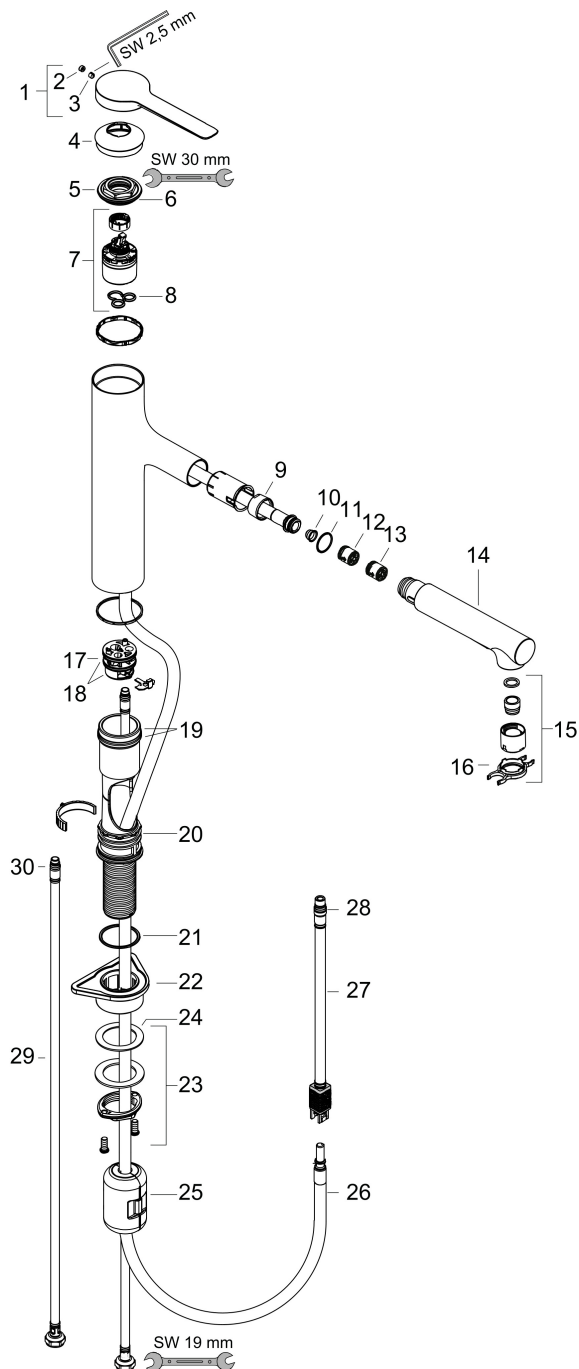

Maat tekeningen

Technologie

Straalsoorten

Certificaat

Merk hansgrohe
 Artikelnaam **Zesis M33** ééngreeps keukenmengkraan 160 met uittrekbare vuistdouche 2jet
 Art.nr. 74801800
 Oppervlakte rvs look
 Netto prijs 373,78 EUR

Stroomschema

Merk	hansgrohe
Artikelnaam	Zesis M33 ééngreeps keukenmengkraan 160 met uittrekbare vuistdouche 2jet
Art.nr.	74801800
Oppervlakte	rvs look
Netto prijs	373,78 EUR

Explosietekening voor bouwjaar: >10/21

Merk	hansgrohe
Artikelnaam	Zesis M33 ééngreeps keukenmengkraan 160 met uittrekbare vuistdouche 2jet
Art.nr.	74801800
Oppervlakte	rvs look
Netto prijs	373,78 EUR

Onderdelen voor bouwjaar: >10/21

Pos	Beschrijving	Art.nr.	Prijs
1	greep	94391800	51,06
2	inbusschroef M5x5	98446000	3,12
3	greepstop	93735610	8,01
4	afdekkap	94388800	12,06
5	moer	94389000	34,01
6	O-ring 41x2	98212000	3,12
7	kardoes compl.	93895000	42,22
8	dichting	95008000	8,01
9	moer	92755000	17,26
10	zeef	97735000	3,12
11	O-ring 18x1,5	98231000	3,12
12	doorstroombegrenzer / terugslagklep	87560000	8,01
13	terugslagklep	87561000	8,01
14	vuistdouche	94395800	100,36
15	perlator laminar M22x1 (15 l/min)	95909000	42,22
16	servicesleutel	95910000	8,01
17	kardoesadapter	95911000	17,26
18	O-Ring 30x2	98186000	3,12
19	O-ring 37x2	92115000	3,12
20	O-ring 44x2	94394000	3,12
21	O-ring 39x2	98158000	3,12
22	bevestigingsmateriaal	97523000	4,99
23	schachtbevestigingsset compl. (Ø 34)	95049000	13,21
24	stelring	97548000	3,12
25	gewicht	92500000	34,01
26	slang 1,50 m	95507000	66,87
27	aansluitslang 600 mm	92264000	34,01
28	O-ring 8x1,75	97827000	3,12
29	aansluitslang	94267000	34,01
30	O-ring 6,6x1,6	93019000	3,12