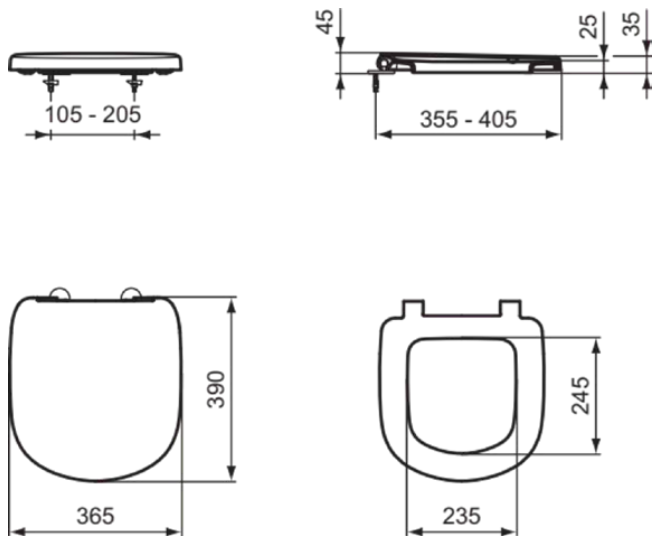

### Algemene informatie

|                              |                        |
|------------------------------|------------------------|
| Productcategorie:            | Closetzittingen        |
| Producttype:                 | Closetzitting wrapover |
| Merk:                        | Ideal Standard         |
| Collectie:                   | TEMPO                  |
| Ontwerper:                   | Ideal Standard         |
| Colour:                      | 01 - Glanzend Wit      |
| Afwerking van het oppervlak: | glanzend               |
| Hoogte (mm):                 | 45                     |
| Breedte (mm):                | 365                    |
| Lengte / sprong (mm):        | 390                    |
| Bevestigingswijze:           | Scharnierenset         |
| Nettogewicht (kg):           | 2.06                   |
| EAN-code:                    | 8014140413578          |