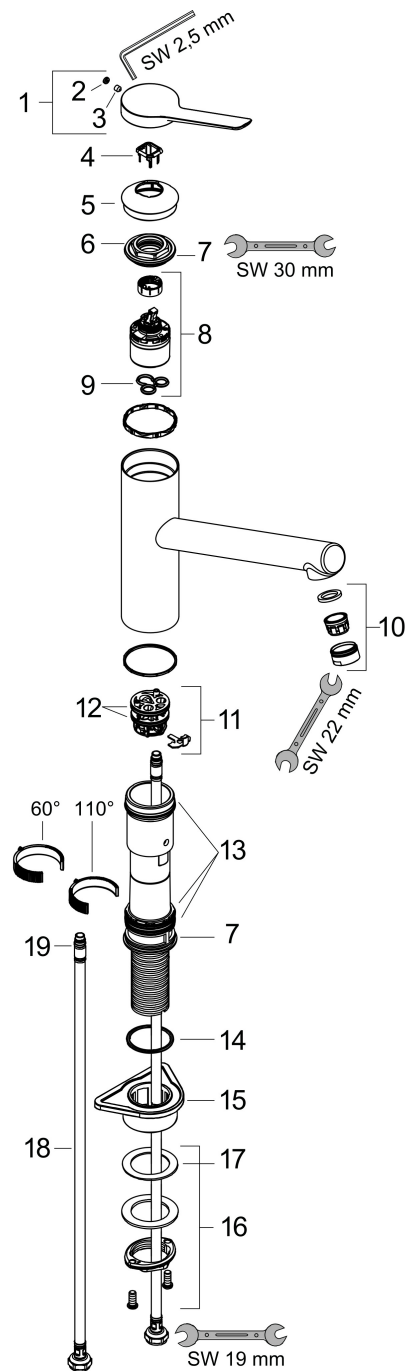

Merk	hansgrohe
Artikelnaam	Zesis M33 ééngreeps keukenmengkraan 150 Eco 1jet
Art.nr.	74811000
Oppervlakte	chrom
Netto prijs	143,21 EUR

Explosietekening voor bouwjaar: >10/21