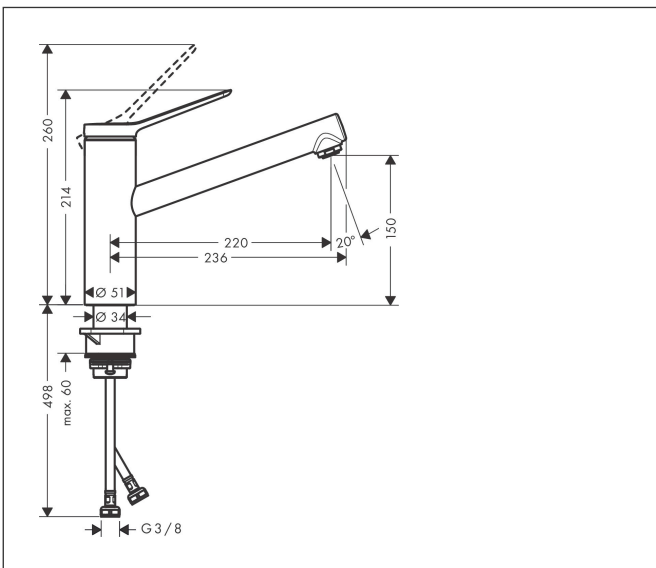

Merk hansgrohe
 Artikelnaam **Zesis M33** ééngreeps keukenmengkraan 150 Eco 1jet
 Art.nr. 74811000
 Oppervlakte chroom
 Netto prijs 143,21 EUR

Product foto

Kenmerken

- draaibereik 60°, 110° of 360°, instelbaar in 3 standen
- normale straal
- maximale doorstroomhoeveelheid bij 3 bar: 5 l/min
- keramisch kardoos
- eenvoudige montage dankzij de G 3/8 flexibele aansluitlangen
- EU taxonomie: max 6l/min - draagt substantieel bij aan duurzaamheid

Maat tekeningen

Technologie

Straalsoorten

Certificaat

Merk hansgrohe
 Artikelnaam **Zesis M33** ééngreeps keukenmengkraan 150 Eco 1jet
 Art.nr. 74811000
 Oppervlakte chroom
 Netto prijs 143,21 EUR

Stroomschema

Onderdelen voor bouwjaar: >10/21

Pos	Beschrijving	Art.nr.	Prijs
1	greep	94390000	42,22
2	greepstop	93735610	8,01
3	inbusschroef M5x5	98446000	3,12
4	greepadapter	94875000	4,99
5	afdekkap	94388000	8,01
6	moer	94389000	34,01
7	O-ring 41x2	98212000	3,12
8	kardoes compl.	93897000	34,01
9	dichting	95008000	8,01
10	perlator M24x1 (5 l/min)	13185000	16,06
11	kardoesadapter	98750000	10,82
12	O-Ring 30x2	98186000	3,12
13	dichtingsset	98702000	8,01
14	O-Ring 36x2,5	98190000	3,12
15	bevestigingsmateriaal	97523000	4,99
16	schachtbevestigingsset compl. (Ø 34)	95049000	13,21
17	stelring	97548000	3,12
18	aansluitslang 600 mm M8x0,75 G3/8	96510000	21,22
19	O-ring 7x1,5	98422000	3,12
a	adapterset	93395000	