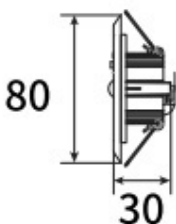

# LIFESAFE PRO DL R 80MM BEZEL BLK

Artikelnummer 0038803

**SYLVANIA**

LiFeSafe

LiFeSafe PRO Black Downlight R 80mm bezel ACC. Black polycarbonate 80mm recessing bezel. Cut out 66-70mm

### Afmetingen (mm)

### Fysieke gegevens

Kleur behuizing	Zwart
Hoogte (mm)	5
Nominale diameter product (mm)	80
Gewicht (kg)	0.36