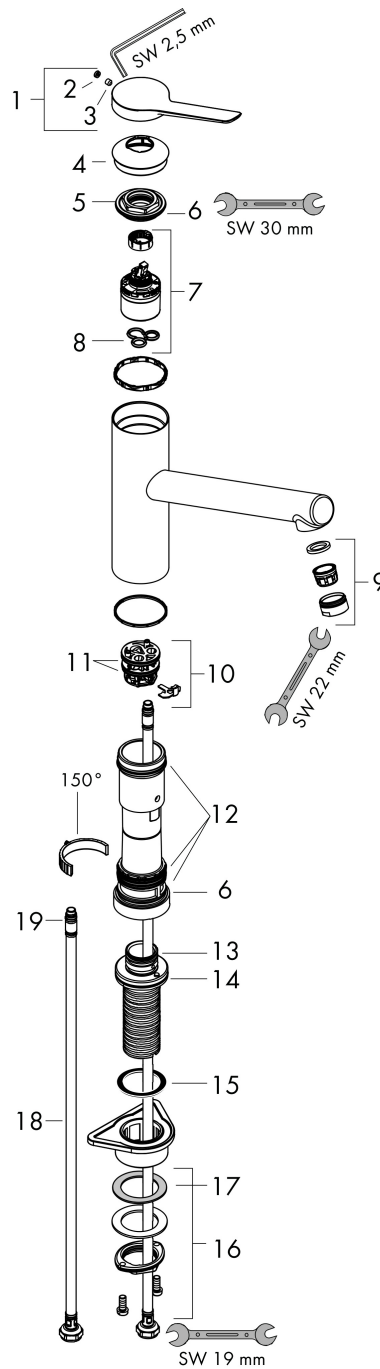

Merk	hansgrohe
Artikelnaam	Zesis M33 ééngreeps keukenmengkraan 160, installatie voor een raam, 1 jet
Art.nr.	74805000
Oppervlakte	chrom
Netto prijs	193,10 EUR

Explosietekening voor bouwjaar: >10/21