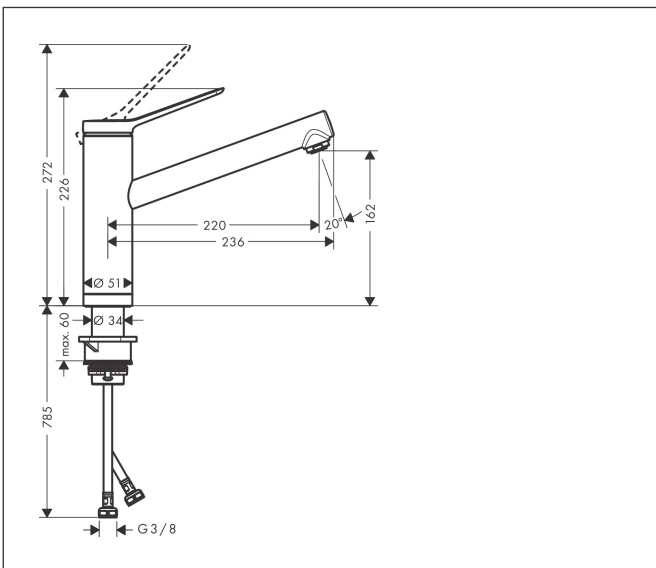

Merk hansgrohe  
 Artikelnaam **Zesis M33** ééngreeps keukenmengkraan 160, installatie voor een raam, 1 jet  
 Art.nr. 74805000  
 Oppervlakte chroom  
 Netto prijs 193,10 EUR

## Kenmerken

- draaibereik 150°
- geschikt voor montage bij raam, kan omgeklapt worden
- normale straal
- maximale doorstroomhoeveelheid bij 3 bar: 11,6 l/min
- keramisch kardoos
- eenvoudige montage dankzij de G 3/8 flexibele aansluitlangen

## Maat tekeningen