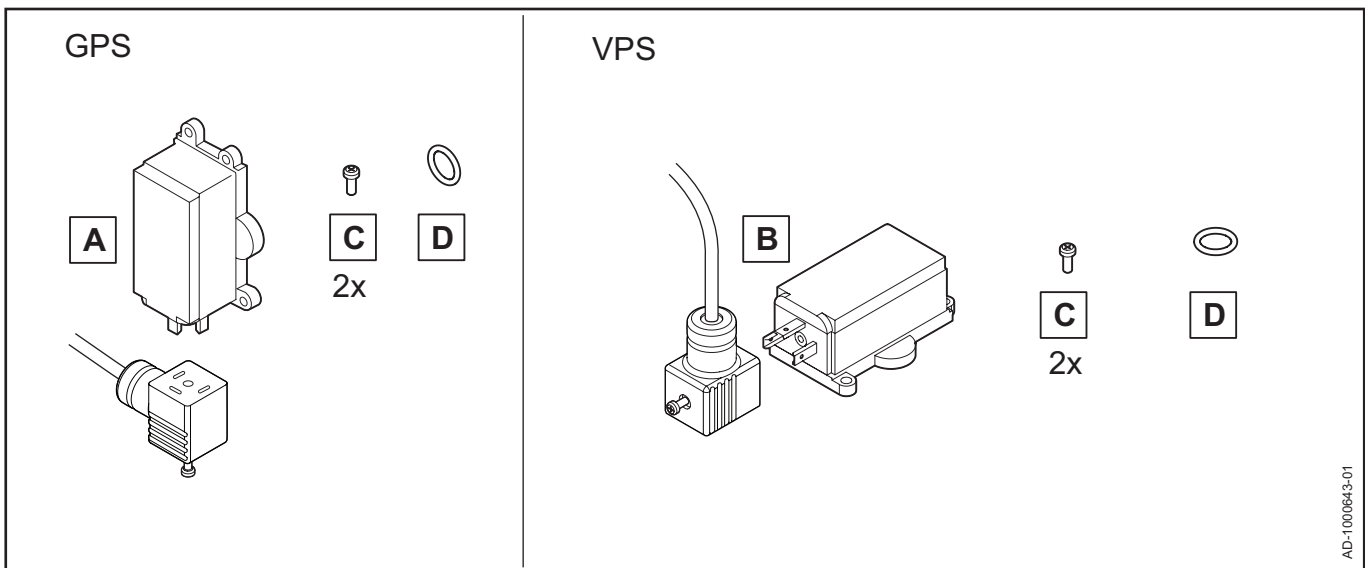

Inhoud verpakking - Set contents - Contenu du kit
Inhalt des Bauzatzes - Contenido del paquete - Contenuti del pacchetto