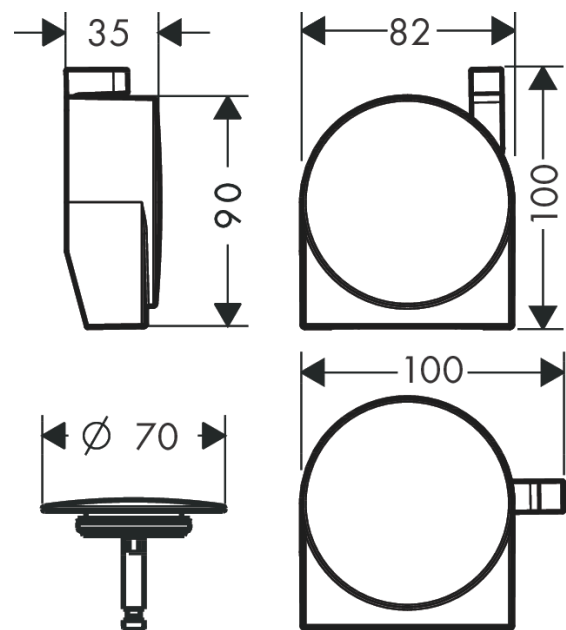

Exafill S
afbouwdeel S badvul-, overloop- en afvoergarnituur
 Finish: **Polished Gold Optic** Artikelnummer: **58117990**

Beschrijving

- bestaat uit: afdekking, veiligheidsstop
- geschikt voor kleine en normale baden
- brede watervalstraal
- straalvormer verstelbaar met 30°
- maximale doorstroomhoeveelheid bij 3 bar: 19 l/min
- Kiwa K6522_Fill- and overflow systems

Artikeldetails

Vrijblijvende advies verkoopprijs excl. BTW	257,40 €
Vrijblijvende advies verkoopprijs incl. BTW	311,45 €

Designprijzen

Productfoto

Maattekening

Doorstroomdiagram

Exafill S
afbouwdeel S badvul-, overloop- en afvoergarnituur
 Finish: **Polished Gold Optic** Artikelnummer: **58117990**

Explosietekening

Bouwjaar: >11/16

Exafill S
afbouwdeel S badvul-, overloop- en afvoergarnituur
 Finish: **Polished Gold Optic** Artikelnummer: **58117990**

Reserveonderdelenlijst

Bouwjaar: >11/16

Regel	Beschrijving	Artikelnummer	Prijs incl. BTW	VE
1	uitloophuis cpl.	97576000	55,90 €	1
2	schuifstuk	95968990	44,89 €	1
3	afdekkap	97575990	44,89 €	1
4	Stop	96153990	156,09 €	1
5	O-ring 36x3,5	98066000	2,90 €	1
6	cilinderkopschroef M5x25	97658000	8,11 €	1
a	laminator	95742000	-	1