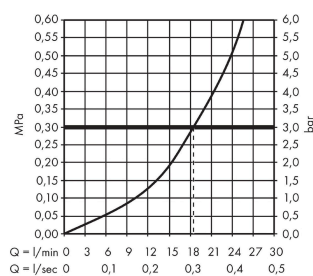

Artikeldetails

Vrijblijvende advies verkoopprijs excl. BTW	257,40 €
Vrijblijvende advies verkoopprijs incl. BTW	311,45 €

Designprijzen

Productfoto

Maattekening

Doorstroomdiagram

Exafill S
afbouwdeel S badvul-, overloop- en afvoergarnituur
 Finish: **Polished Gold Optic** Artikelnummer: **58117990**