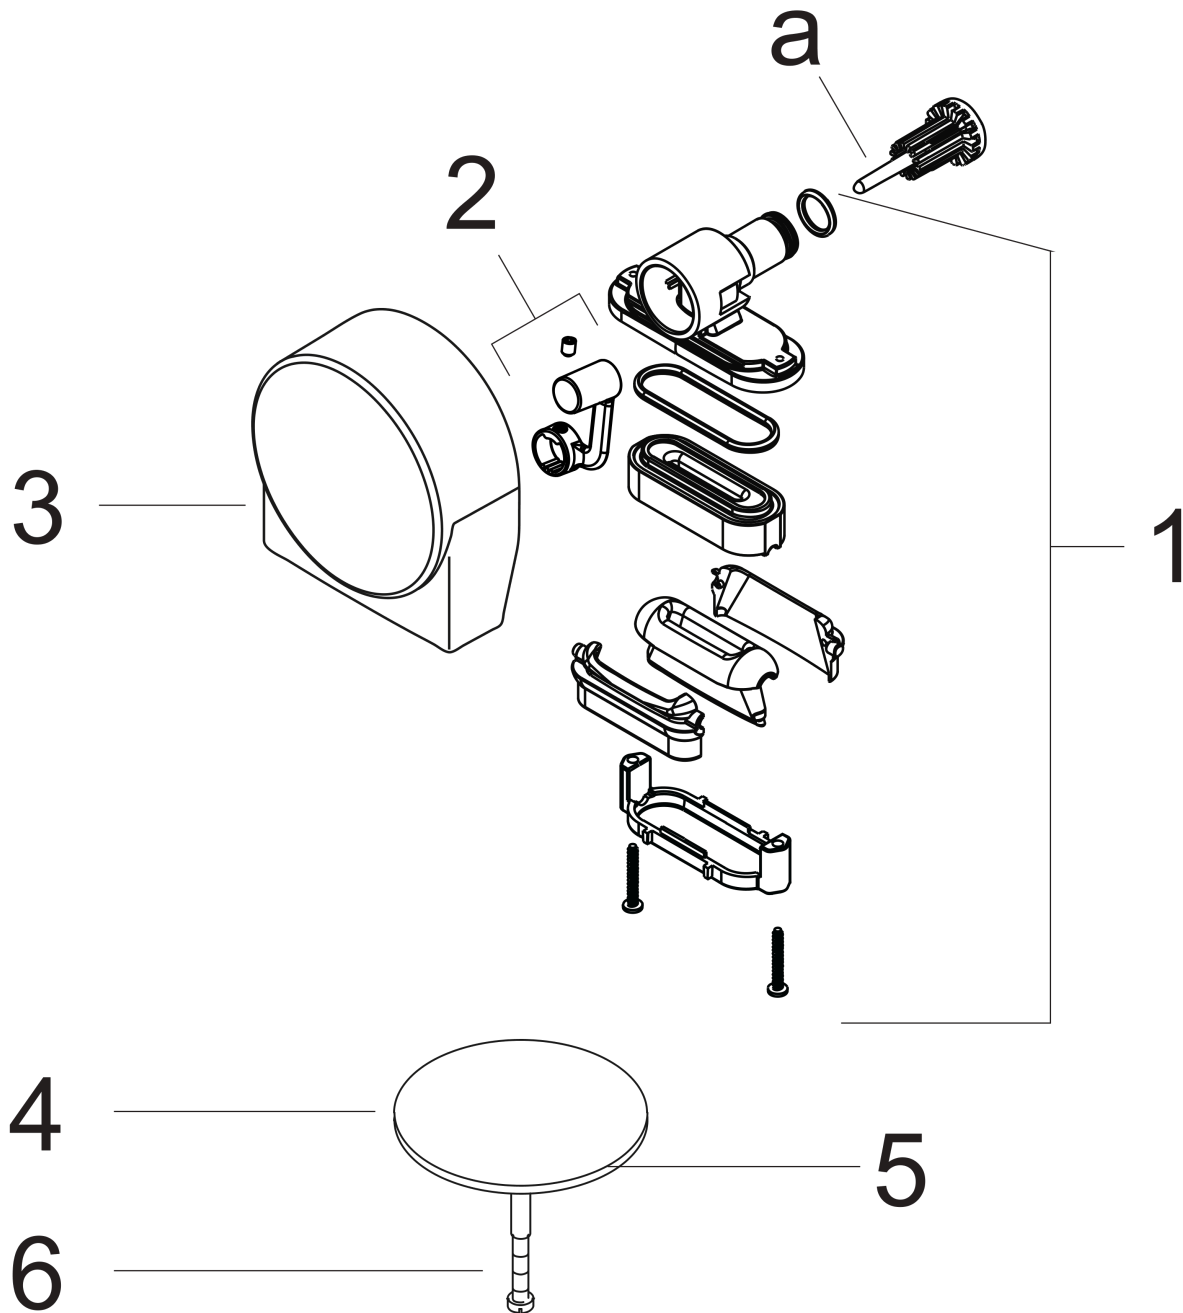

Exafill S
afbouwdeel S badvul-, overloop- en afvoergarnituur
 Finish: **Polished Gold Optic** Artikelnummer: **58117990**

Beschrijving

- bestaat uit: afdekking, veiligheidsstop
- geschikt voor kleine en normale baden
- brede watervalstraal
- straalvormer verstelbaar met 30°
- maximale doorstroomhoeveelheid bij 3 bar: 19 l/min
- Kiwa K6522_Fill- and overflow systems

Artikeldetails

Vrijblijvende advies verkoopprijs excl. BTW	257,40 €
Vrijblijvende advies verkoopprijs incl. BTW	311,45 €

Designprijzen

Productfoto

Maattekening

Doorstroomdiagram

Exafill S
afbouwdeel S badvul-, overloop- en afvoergarnituur
 Finish: **Polished Gold Optic** Artikelnummer: **58117990**

Explosietekening

Bouwjaar: >11/16

Exafill S
afbouwdeel S badvul-, overloop- en afvoergarnituur
 Finish: **Polished Gold Optic** Artikelnummer: **58117990**

Reserveonderdelenlijst

Bouwjaar: >11/16

Regel	Beschrijving	Artikelnummer	Prijs incl. BTW	VE
1	uitloophuis cpl.	97576000	55,90 €	1
2	schuifstuk	95968990	44,89 €	1
3	afdekkap	97575990	44,89 €	1
4	Stop	96153990	156,09 €	1
5	O-ring 36x3,5	98066000	2,90 €	1
6	cilinderkopschroef M5x25	97658000	8,11 €	1
a	laminator	95742000	-	1