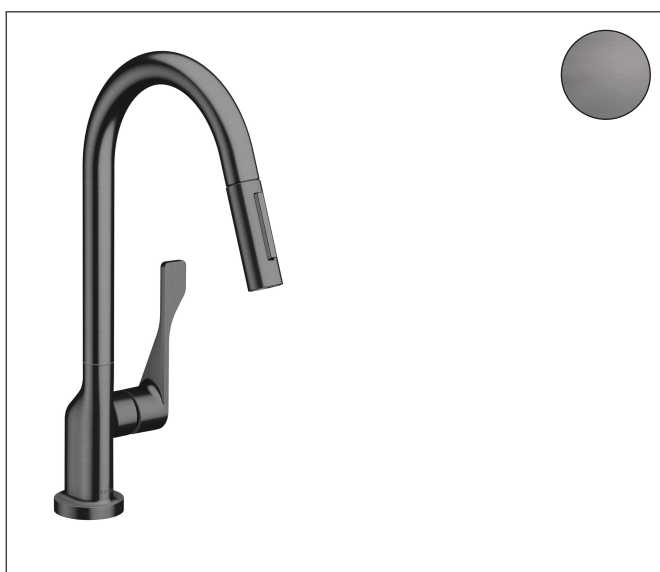

Merk	AXOR
Artikelnaam	AXOR Citterio ééngreeps keukenmengkraan 250 met uittrekbare vuistdouche
Art.nr.	39835340
Oppervlakte	Brushed Black Chrome
Netto prijs	1.143,97 EUR

Product foto

Maat tekeningen

Kenmerken

- draaibereik verstelbaar in 2 stappen tot 110° / 150°
- douchestraal, laminaire straal
- douchestraal kan vastgezet worden, opnieuw normale straal door druk op de knop
- MagFit magnetische douchehouder
- maximale doorstroomhoeveelheid bij 3 bar: 9,2 l/min
- keramisch kardoes
- eenvoudige montage dankzij de G 3/8 flexibele aansluitslangen
- verlengstuk lengte tot 50 cm

Technologie

Straalsoorten

Merk AXOR
 Artikelnaam **AXOR Citterio** ééngreeps keukenmengkraan 250 met uittrekbare vuistdouche
 Art.nr. 39835340
 Oppervlakte Brushed Black Chrome
 Netto prijs 1.143,97 EUR

Stroomschema

Merk	AXOR
Artikelnaam	AXOR Citterio ééngreeps keukenmengkraan 250 met uittrekbare vuistdouche
Art.nr.	39835340
Oppervlakte	Brushed Black Chrome
Netto prijs	1.143,97 EUR

Explosietekening voor bouwjaar: >11/16