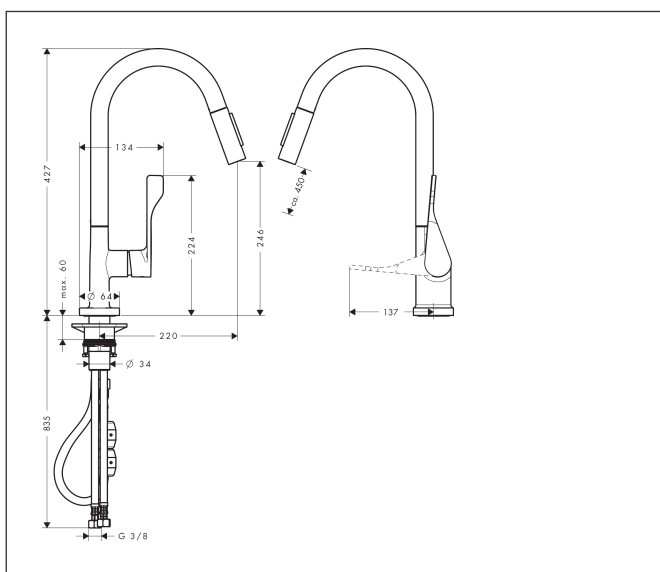

Merk	AXOR
Artikelnaam	AXOR Citterio ééngreeps keukenmengkraan 250 met uittrekbare vuistdouche
Art.nr.	39835340
Oppervlakte	Brushed Black Chrome
Netto prijs	1.143,97 EUR

Product foto

Maat tekeningen

Kenmerken

- draaibereik verstelbaar in 2 stappen tot 110° / 150°
- douchestraal, laminaire straal
- douchestraal kan vastgezet worden, opnieuw normale straal door druk op de knop
- MagFit magnetische douchehouder
- maximale doorstroomhoeveelheid bij 3 bar: 9,2 l/min
- keramisch kardoes
- eenvoudige montage dankzij de G 3/8 flexibele aansluitslangen
- verlengstuk lengte tot 50 cm

Stroomschema

Merk	AXOR
Artikelnaam	AXOR Citterio ééngreeps keukenmengkraan 250 met uittrekbare vuistdouche
Art.nr.	39835340
Oppervlakte	Brushed Black Chrome
Netto prijs	1.143,97 EUR

Explosietekening voor bouwjaar: >11/16

Pos	Beschrijving	Art.nr.	Prijs
1	greep	39891340	142,79
2	inbusschroef M6x10 DIN 916	96029000	3,12
3	greepstop	96762000	3,12
4	afdekkap	98603340	31,82
5	moer	97209000	13,21
6	O-Ring 32x2	98193000	3,12
7	kardoes compl.	92730000	54,08
8	dichting	95008000	8,01
9	uitloop compl.	95926340	230,26
10	moer	92755000	17,26
11	zeef	97735000	3,12
12	vuistdouche	95908340	230,26
13	terugslagklep	96737000	26,73
14	perlator laminar M22x1 (15 l/min)	95909000	42,22
15	servicesleutel	95910000	8,01
16	stelringset	98365000	8,01
17	O-ring 40x3	92634000	3,12
18	bevestigingsmateriaal	97523000	4,99
19	schachtbevestigingsset compl. (Ø 34)	95049000	13,21
20	stelring	97548000	3,12
21	gewicht	92500000	34,01
22	slang 1,50 m	95507000	66,87
23	aansluitslang 600 mm M10x1	95561000	21,22
24	O-ring 8x1,75	97827000	3,12
25	aansluitslang 900 mm M8x0,75 G3/8	96316000	34,01
26	O-ring 7x1,5	98422000	3,12
27	dichtingsset	95581000	4,99