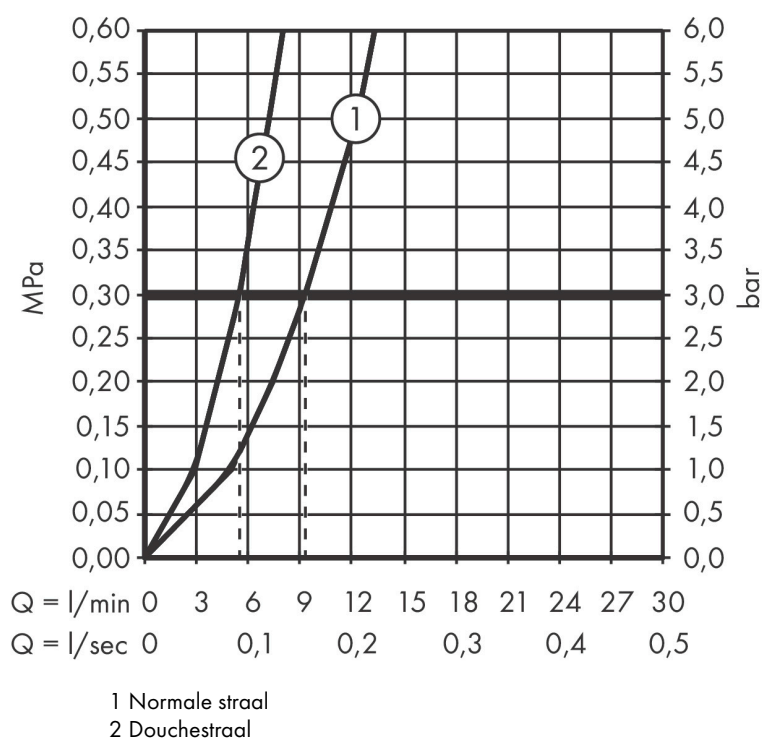

Merk AXOR
Artikelnaam **AXOR Citterio** ééngreeps keukenmengkraan 250 met uittrekbare vuistdouche
Art.nr. 39835340
Oppervlakte Brushed Black Chrome
Netto prijs 1.143,97 EUR

Stroomschema