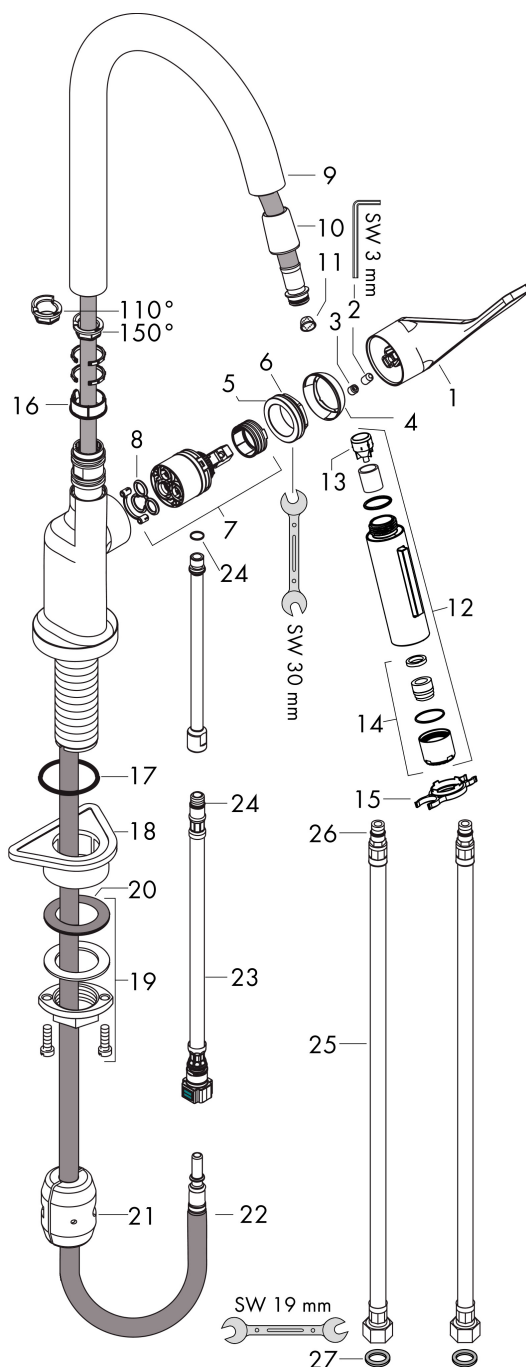

- draaibereik verstelbaar in 2 stappen tot 110° / 150°
- douchestraal, laminaire straal
- douchestraal kan vastgezet worden, opnieuw normale straal door druk op de knop
- MagFit magnetische douchehouder
- maximale doorstroomhoeveelheid bij 3 bar: 9,2 l/min
- keramisch kardoes
- eenvoudige montage dankzij de G 3/8 flexibele aansluitslangen
- verlengstuk lengte tot 50 cm

Stroomschema

Merk	AXOR
Artikelnaam	AXOR Citterio ééngreeps keukenmengkraan 250 met uittrekbare vuistdouche
Art.nr.	39835340
Oppervlakte	Brushed Black Chrome
Netto prijs	1.143,97 EUR

Explosietekening voor bouwjaar: >11/16

Merk	AXOR
Artikelnaam	AXOR Citterio ééngreeps keukenmengkraan 250 met uittrekbare vuistdouche
Art.nr.	39835340
Oppervlakte	Brushed Black Chrome
Netto prijs	1.143,97 EUR

Onderdelen voor bouwjaar: >11/16

Pos	Beschrijving	Art.nr.	Prijs
1	greep	39891340	142,79
2	inbusschroef M6x10 DIN 916	96029000	3,12
3	greepstop	96762000	3,12
4	afdekkap	98603340	31,82
5	moer	97209000	13,21
6	O-Ring 32x2	98193000	3,12
7	kardoes compl.	92730000	54,08
8	dichting	95008000	8,01
9	uitloop compl.	95926340	230,26
10	moer	92755000	17,26
11	zeef	97735000	3,12
12	vuistdouche	95908340	230,26
13	terugslagklep	96737000	26,73
14	perlator laminar M22x1 (15 l/min)	95909000	42,22
15	servicesleutel	95910000	8,01
16	stelringset	98365000	8,01
17	O-ring 40x3	92634000	3,12
18	bevestigingsmateriaal	97523000	4,99
19	schachtbevestigingsset compl. (Ø 34)	95049000	13,21
20	stelring	97548000	3,12
21	gewicht	92500000	34,01
22	slang 1,50 m	95507000	66,87
23	aansluitslang 600 mm M10x1	95561000	21,22
24	O-ring 8x1,75	97827000	3,12
25	aansluitslang 900 mm M8x0,75 G3/8	96316000	34,01
26	O-ring 7x1,5	98422000	3,12
27	dichtingsset	95581000	4,99