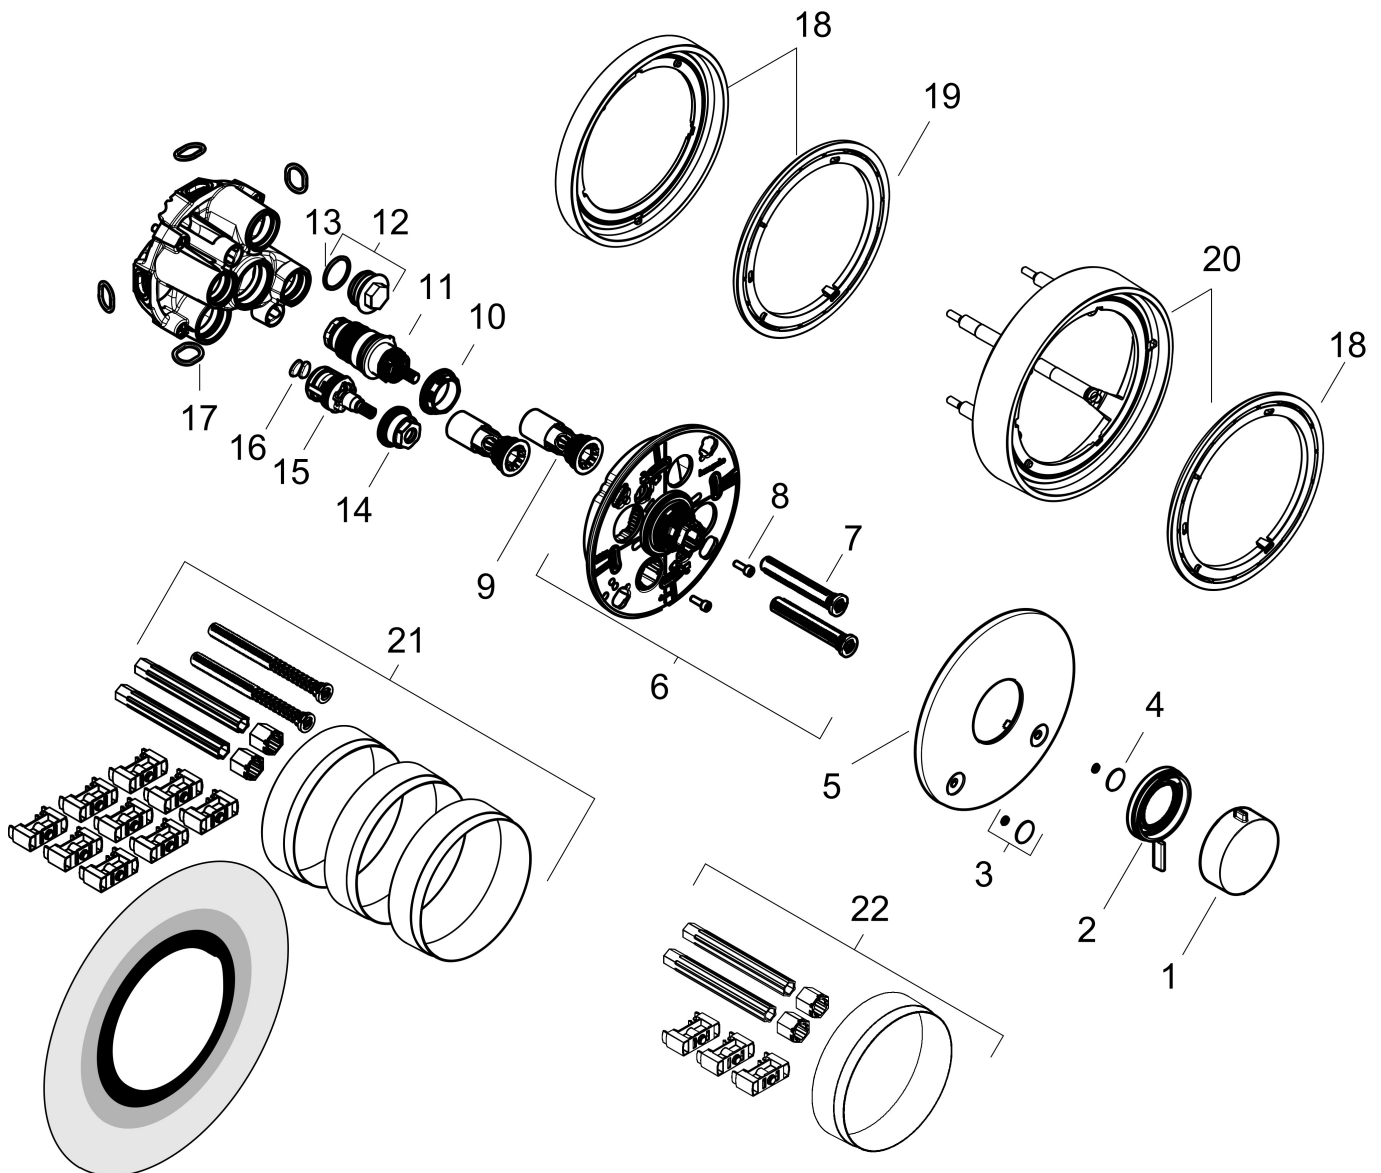

Merk	hansgrohe
Artikelnaam	Ecostat Comfort S inbouwthermostaat voor 2 functies
Art.nr.	33715340
Oppervlakte	Brushed Black Chrome
Netto prijs	866,69 EUR

Explosietekening voor bouwjaar: >04/25