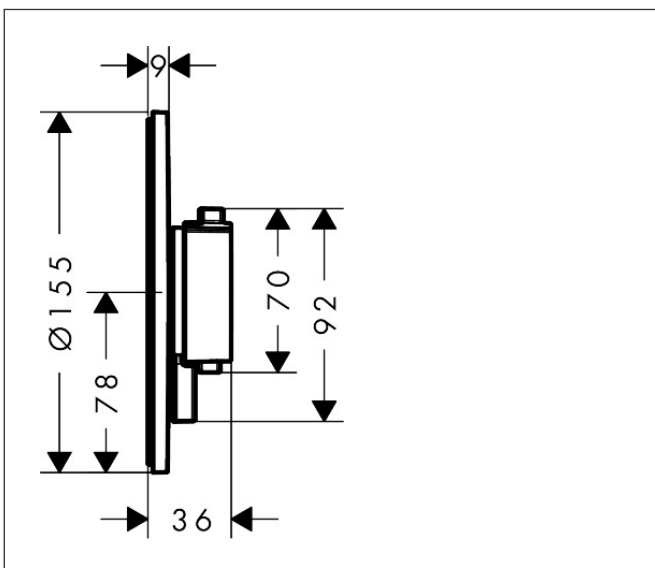

Maat tekeningen

Technologie

Certificaat