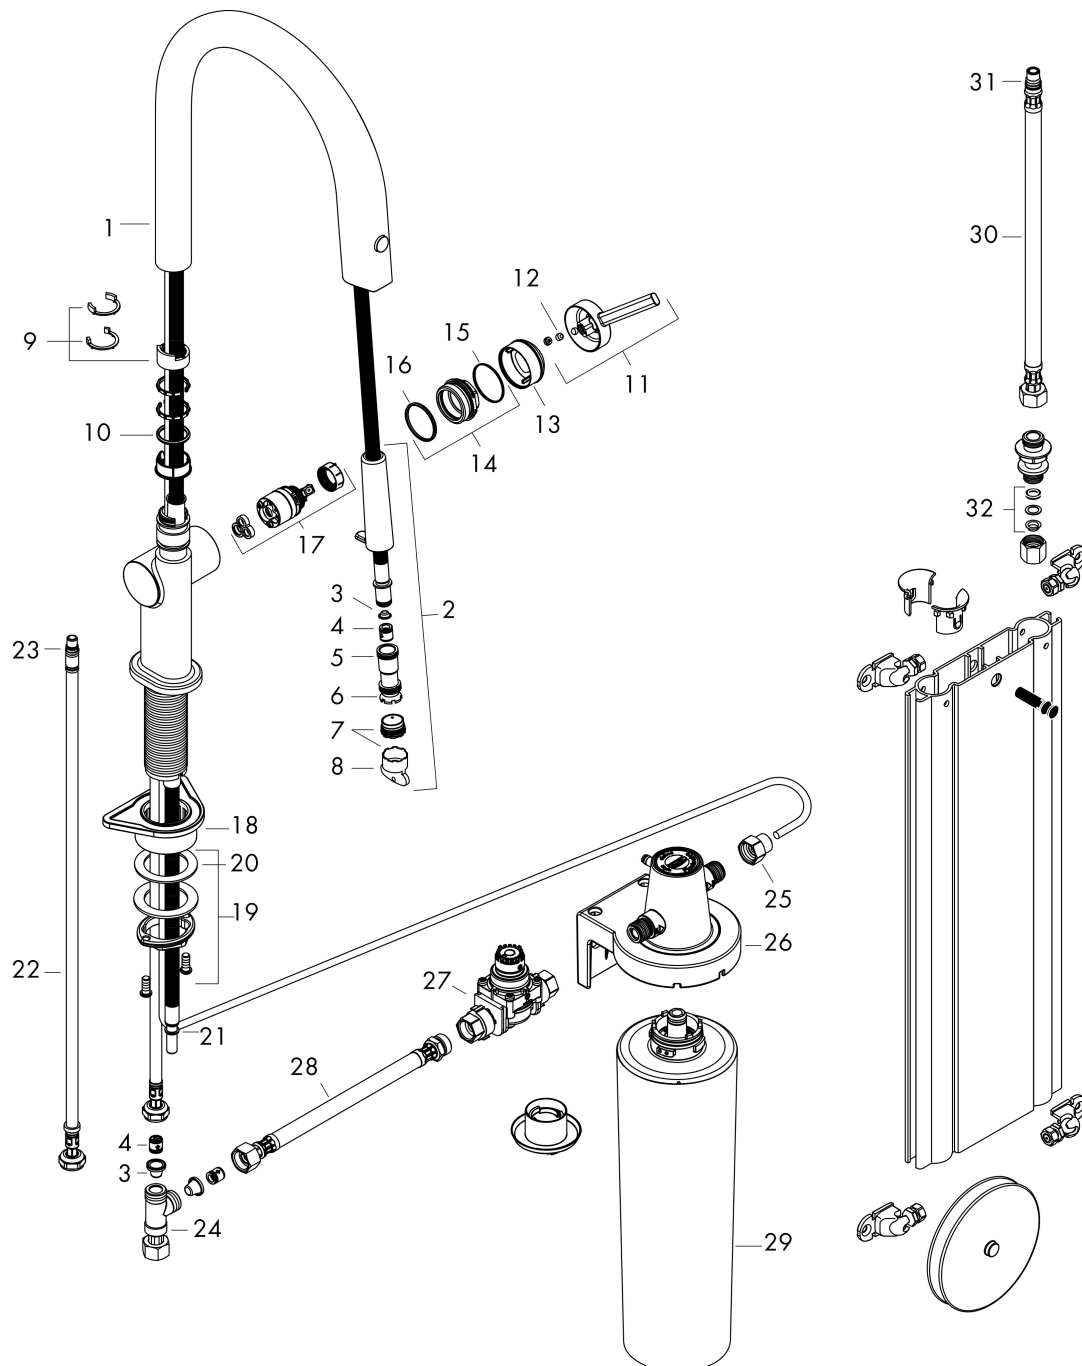

Merk	hansgrohe
Artikelnaam	Aqittura M91 filtersysteem 210, uittrekbare uitloop, 1 jet, sBox, starter set
Art.nr.	76800800
Oppervlakte	rvs look
Netto prijs	897,98 EUR

Explosietekening voor bouwjaar: >03/22