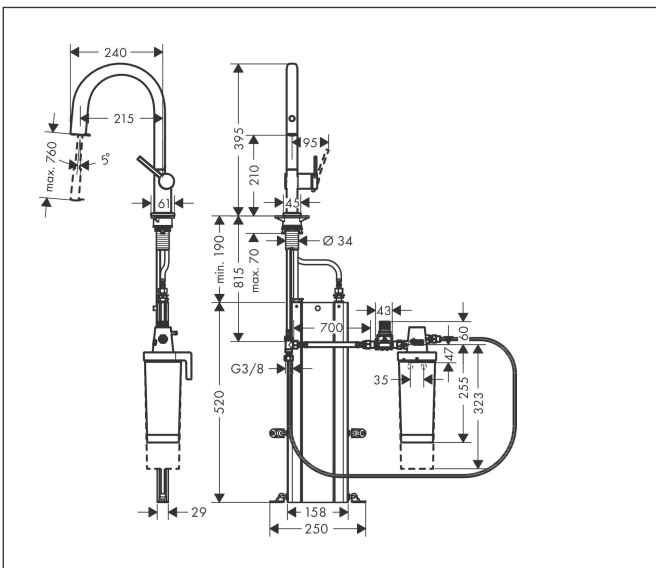

Merk hansgrohe
 Artikelnaam **Aqittura M91** filtersysteem 210, uittrekbare uitloop, 1 jet, sBox, starter set
 Art.nr. 76800800
 Oppervlakte rvs look
 Netto prijs 897,98 EUR

Product foto

Maat tekeningen

Kenmerken

- bestaat uit: ééngreeps keukenkraan, slangbox, filterkop, mineraliseringskardoes Harmony met filter
- draaibereik 60°, 110° of 150°, instelbaar in 3 standen
- laminaire straal
- maximale doorstroomhoeveelheid bij 3 bar: 6,5 l/min
- keramisch kardoes
- eenvoudige montage dankzij de G 3/8 flexibele aansluitslangen
- met sBox voor vrije en soepele geleiding van de slang
- verlengstuk lengte tot 76 cm
- boren van een kraangat Ø 35 vereist
- gescheiden watertoevoer voor gefilterd en ongefilderd water
- gefilterd plat drinkwater via de drukknop op de uitloop
- filtercapaciteit: 300 l
- Filteraansluiting: G 3/8 ingang en uitgang
- maximale hoeveelheid (gefilterd water): 1,8 l/min

Technologie

Straalsoorten

Certificaat

Merk	hansgrohe
Artikelnaam	Aqittura M91 filtersysteem 210, uittrekbare uitloop, 1 jet, sBox, starter set
Art.nr.	76800800
Oppervlakte	rvs look
Netto prijs	897,98 EUR

Explosietekening voor bouwjaar: >03/22

Merk	hansgrohe
Artikelnaam	Aqittura M91 filtersysteem 210, uittrekbare uitloop, 1 jet, sBox, starter set
Art.nr.	76800800
Oppervlakte	rvs look
Netto prijs	897,98 EUR