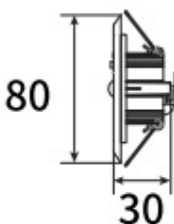

LIFESAFE PRO DOWNLIGHT R 80MM BEZEL ACC

Artikelnummer 0038801

SYLVANIA

LiFeSafe

LiFeSafe PRO White Downlight R 80mm bezel ACC. White polycarbonate 80mm recessing bezel. Cut out 66-70mm

Technische gegevens

Afmetingen (mm)

Fotometrie

Algemene gegevens

Productnaam	LIFESAFE PRO DOWNLIGHT R 80MM BEZEL ACC
Technologie	Non - Electrical Device
Type accessoire	Mounting
Type of accessory	Fixing clamp / bracket
Behuizing	PC Polycarbonaat
Algemene toepassing	Onderwijs, Horeca, Logistiek & Industrie, Museums en galerieën, Kantoor
ETIM klasse	EC002557
Garantie	6 years

Fysieke gegevens

Kleur behuizing	Wit
Hoogte (mm)	5
Nominale diameter product (mm)	80
Gewicht (kg)	0.36

LIFESAFE PRO DOWNLIGHT R 80MM BEZEL ACC

Artikelnummer 0038801

SYLVANIA

Verpakkingen

EAN code	5410288388014
Enkele lengte verpakking (cm)	46.0
Enkele breedte verpakking (cm)	31.0
Hoogte eenheidsverpakking (cm)	30.0
DUN14 (inner)	05410288388014
Eenheden per omdoos	1
Lengte omdoos (cm)	46.0
Breedte omdoos (cm)	31.0
Diepte omdoos (cm)	30.0