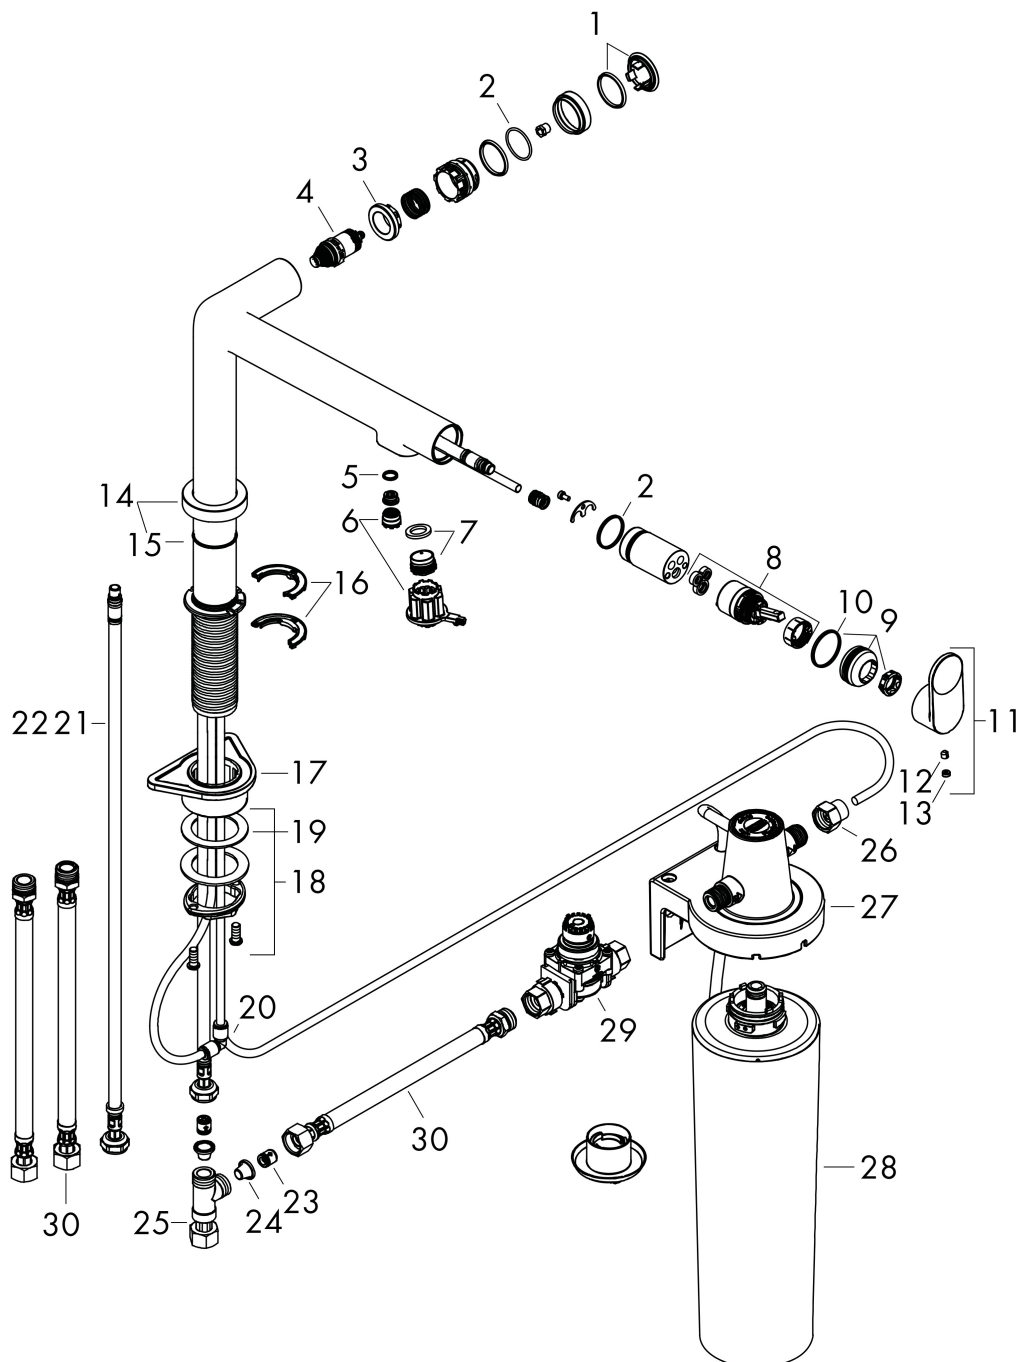

Merk hansgrohe
 Artikelnaam **Aqittura M91** filtersysteem 240, 1jet
 Art.nr. 76804670
 Oppervlakte mat zwart
 Netto prijs 840,91 EUR

Product foto

Kenmerken

- bestaat uit: ééngreeps keukenkraan, filterkop
- draaibereik 60° of 110°, instelbaar in 2 standen
- laminaire straal
- maximale doorstroomhoeveelheid bij 3 bar: 7 l/min
- keramisch kardoes
- eenvoudige montage dankzij de G 3/8 flexibele aansluitslangen
- boren van een kraangat Ø 35 vereist
- gescheiden watertoevoer voor gefilterd en ongefilderd water
- gefilterd plat drinkwater via de Select-knop
- Filteraansluiting: G 3/8 ingang en uitgang
- maximale hoeveelheid (gefilterd water): 1,6 l/min

Explosietekening voor bouwjaar: >03/22

Merk	hansgrohe
Artikelnaam	Aqittura M91 filtersysteem 240, 1jet
Art.nr.	76804670
Oppervlakte	mat zwart
Netto prijs	840,91 EUR

Onderdelen voor bouwjaar: >03/22

Pos	Beschrijving	Art.nr.	Prijs
1	deksel	92289340	16,22
2	O-ring 23x1,5	92287000	3,12
3	moer	98368000	10,82
4	bovendeel	98463000	42,22
5	O-ring 8x1,5	98423000	3,12
6	perlator laminar	94699000	21,22
7	perlator laminar M18x1 (7 l/min)	96911000	34,01
8	kardoes compl.	93183000	42,22
9	moer	94703670	63,34
10	O-ring 26x1,5	98390000	3,12
11	greep	94700670	51,06
12	inbusschroef M5x5	98446000	3,12
13	greepstop	93735610	8,01
14	rozet	94704670	63,34
15	O-ring 25x1,5	98146000	4,99
16	aanslagringset (60° / 110°)	94705000	10,82
17	bevestigingsmateriaal	97523000	4,99
18	schachtbevestigingsset compl. (speciaal)	93253000	17,26
19	stelring	97548000	3,12
20	snelkoppeling	94711000	42,22
21	aansluitlang	94267000	34,01
22	O-ring 6,6x1,6	93019000	3,12
23	terugslagklep DW 10	96456000	8,01
24	zeef	98516000	4,99
25	T-stuk	94707000	118,25
26	adapterset	94710000	42,22
27	wandhouder	94709000	118,25
28	Filter met actieve kool en mineralisering (Harmony)	76828000	136,89
29	pressure reducer	94708000	153,50
30	aansluitlang 700 mm G3/8 x G3/8	95896000	54,08