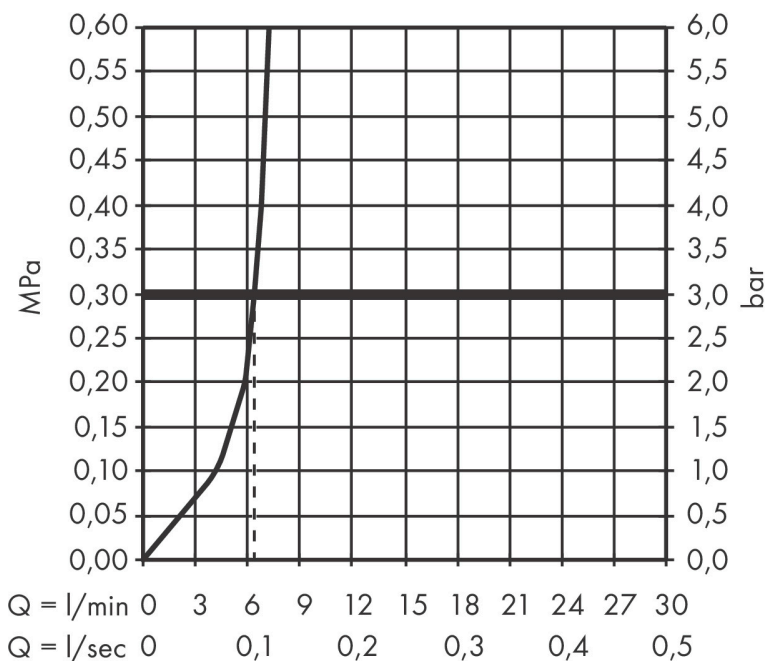

Merk hansgrohe
 Artikelnaam **Aqittura M91** filtersysteem 240, 1jet
 Art.nr. 76804670
 Oppervlakte mat zwart
 Netto prijs 840,91 EUR

Product foto

Kenmerken

- bestaat uit: ééngreeps keukenkraan, filterkop
- draaibereik 60° of 110°, instelbaar in 2 standen
- laminaire straal
- maximale doorstroomhoeveelheid bij 3 bar: 7 l/min
- keramisch kardoes
- eenvoudige montage dankzij de G 3/8 flexibele aansluitslangen
- boren van een kraangat Ø 35 vereist
- gescheiden watertoevoer voor gefilterd en ongefilderd water
- gefilterd plat drinkwater via de Select-knop
- Filteraansluiting: G 3/8 ingang en uitgang
- maximale hoeveelheid (gefilterd water): 1,6 l/min

Maat tekeningen

Technologie

Straalsoorten

Certificaat

Merk hansgrohe
 Artikelnaam **Aqittura M91** filtersysteem 240, 1jet
 Art.nr. 76804670
 Oppervlakte mat zwart
 Netto prijs 840,91 EUR

Stroomschema

Merk hansgrohe
 Artikelnaam **Aqittura M91** filtersysteem 240, 1jet
 Art.nr. 76804670
 Oppervlakte mat zwart
 Netto prijs 840,91 EUR