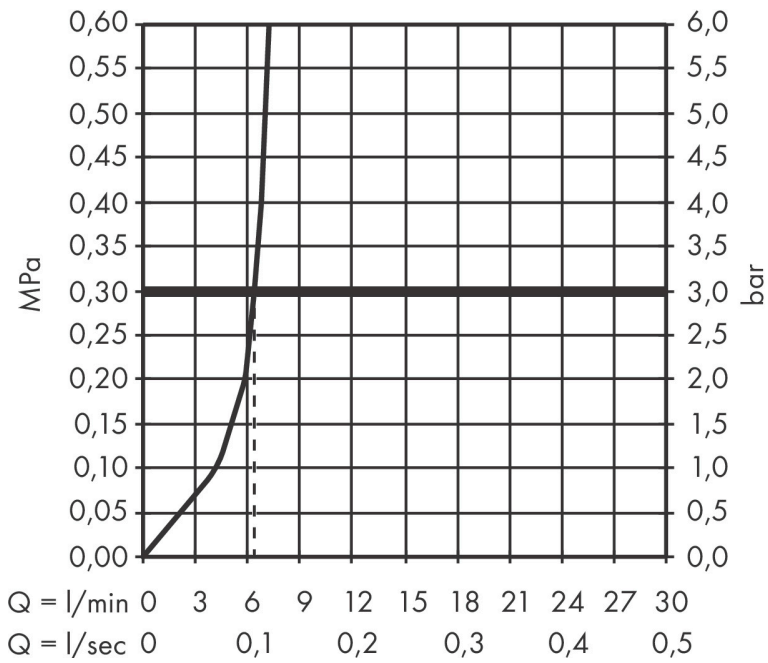

Merk hansgrohe
 Artikelnaam **Aqittura M91** filtersysteem 240, 1jet
 Art.nr. 76804800
 Oppervlakte rvs look
 Netto prijs 780,79 EUR

Product foto

Kenmerken

- bestaat uit: ééngreeps keukenkraan, filterkop
- draaibereik 60° of 110°, instelbaar in 2 standen
- laminaire straal
- maximale doorstroomhoeveelheid bij 3 bar: 7 l/min
- keramisch kardoes
- eenvoudige montage dankzij de G 3/8 flexibele aansluitslangen
- boren van een kraangat Ø 35 vereist
- gescheiden watertoevoer voor gefilterd en ongefilderd water
- gefilterd plat drinkwater via de Select-knop
- Filteraansluiting: G 3/8 ingang en uitgang
- maximale hoeveelheid (gefilterd water): 1,6 l/min

Maat tekeningen

Technologie

Straalsoorten

Certificaat

Merk hansgrohe
 Artikelnaam **Aqittura M91** filtersysteem 240, 1jet
 Art.nr. 76804800
 Oppervlakte rvs look
 Netto prijs 780,79 EUR

Stroomschema

Merk hansgrohe
 Artikelnaam **Aqittura M91** filtersysteem 240, 1jet
 Art.nr. 76804800
 Oppervlakte rvs look
 Netto prijs 780,79 EUR