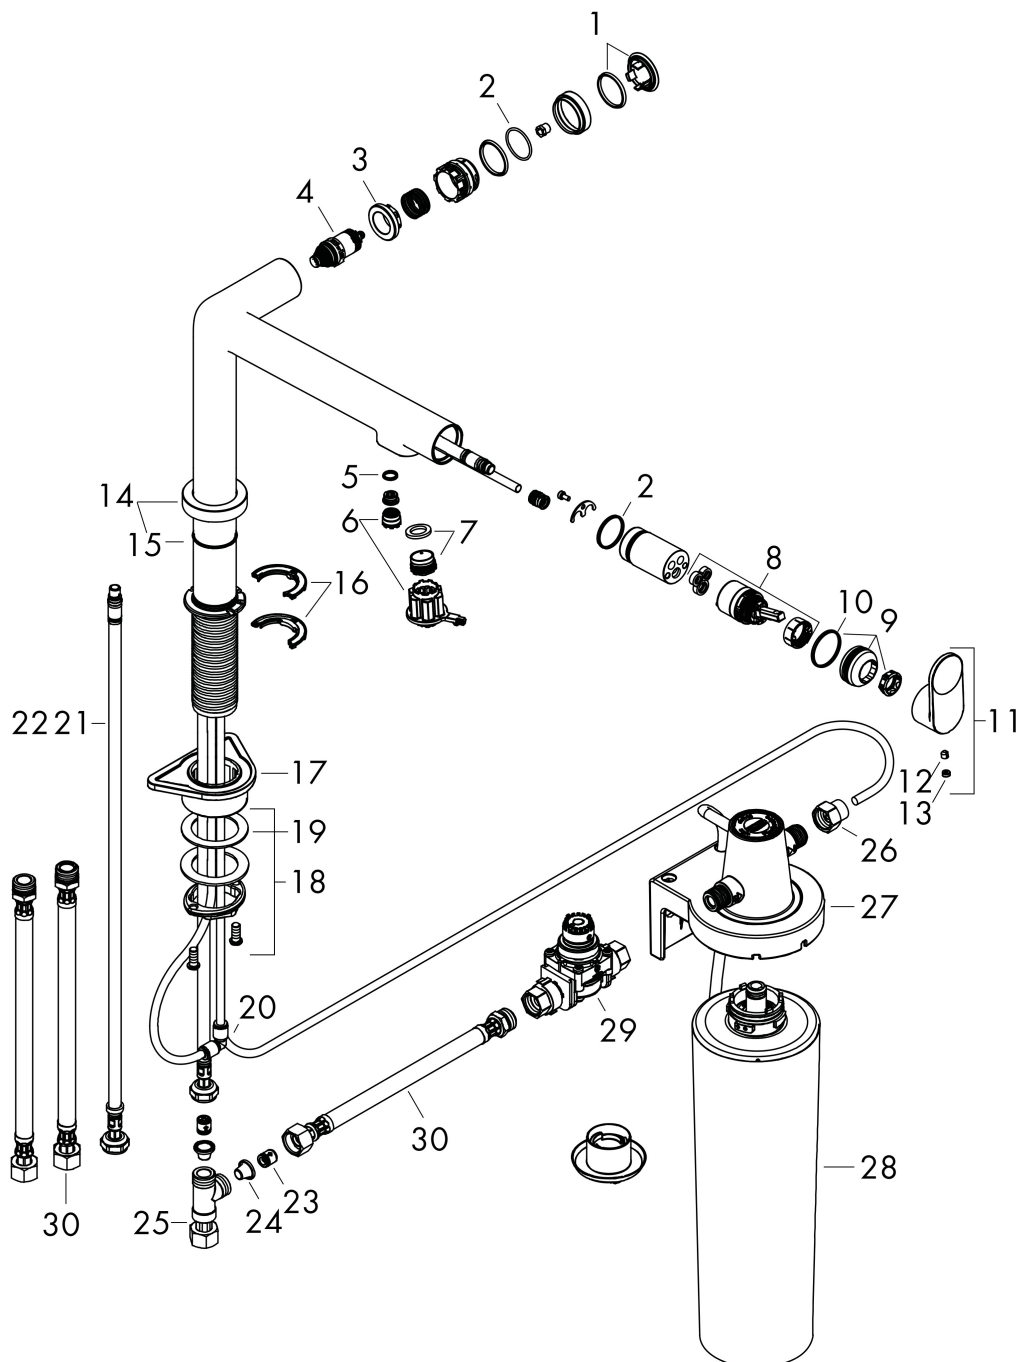

Merk hansgrohe
 Artikelnaam **Aqittura M91** filtersysteem 240, 1jet
 Art.nr. 76804800
 Oppervlakte rvs look
 Netto prijs 780,79 EUR

Product foto

Kenmerken

- bestaat uit: ééngreeps keukenkraan, filterkop
- draaibereik 60° of 110°, instelbaar in 2 standen
- laminaire straal
- maximale doorstroomhoeveelheid bij 3 bar: 7 l/min
- keramisch kardoes
- eenvoudige montage dankzij de G 3/8 flexibele aansluitslangen
- boren van een kraangat Ø 35 vereist
- gescheiden watertoevoer voor gefilterd en ongefilderd water
- gefilterd plat drinkwater via de Select-knop
- Filteraansluiting: G 3/8 ingang en uitgang
- maximale hoeveelheid (gefilterd water): 1,6 l/min

Explosietekening voor bouwjaar: >03/22

Merk	hansgrohe
Artikelnaam	Aqittura M91 filtersysteem 240, 1jet
Art.nr.	76804800
Oppervlakte	rvs look
Netto prijs	780,79 EUR

Onderdelen voor bouwjaar: >03/22

Pos	Beschrijving	Art.nr.	Prijs
1	deksel	92289000	10,82
2	O-ring 23x1,5	92287000	3,12
3	moer	98368000	10,82
4	bovendeel	98463000	42,22
5	O-ring 8x1,5	98423000	3,12
6	perlator laminar	94699000	21,22
7	perlator laminar M18x1 (7 l/min)	96911000	34,01
8	kardoes compl.	93183000	42,22
9	moer	94703800	63,34
10	O-ring 26x1,5	98390000	3,12
11	greep	94700800	51,06
12	inbusschroef M5x5	98446000	3,12
13	greepstop	93735610	8,01
14	rozet	94704800	63,34
15	O-ring 25x1,5	98146000	4,99
16	aanslagringset (60° / 110°)	94705000	10,82
17	bevestigingsmateriaal	97523000	4,99
18	schachtbevestigingsset compl. (speciaal)	93253000	17,26
19	stelring	97548000	3,12
20	snelkoppeling	94711000	42,22
21	aansluitlang	94267000	34,01
22	O-ring 6,6x1,6	93019000	3,12
23	terugslagklep DW 10	96456000	8,01
24	zeef	98516000	4,99
25	T-stuk	94707000	118,25
26	adapterset	94710000	42,22
27	wandhouder	94709000	118,25
28	Filter met actieve kool en mineralisering (Harmony)	76828000	136,89
29	pressure reducer	94708000	153,50
30	aansluitlang 700 mm G3/8 x G3/8	95896000	54,08