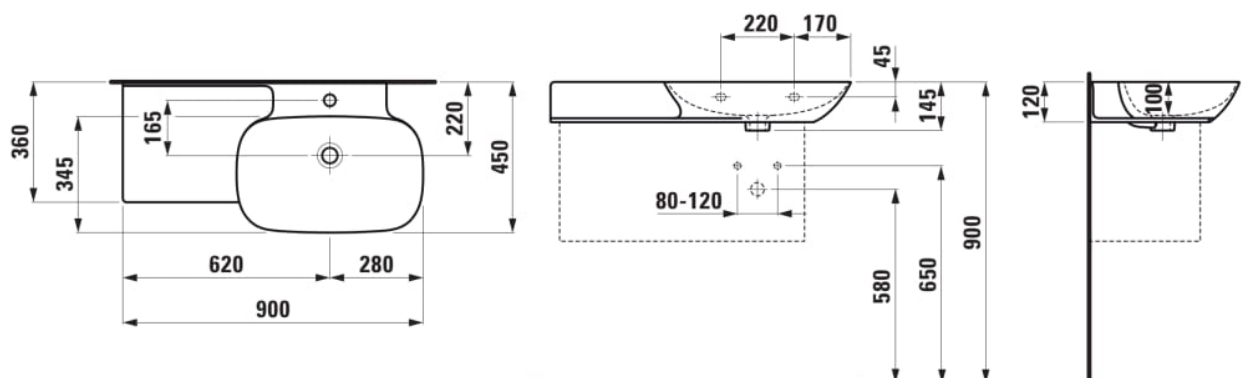

DESSINS TECHNIQUES