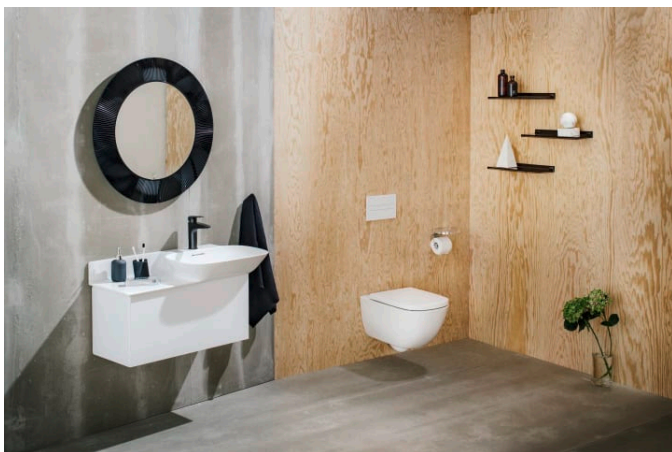

### Lavabo mural ou à poser sur meuble, tablette à gauche

## INO

La nouvelle collection pour salles de bain INO créée par le designer français Toan Nguyen pour LAUFEN est caractérisée par une nouvelle interprétation des formes classiques des lavabos. Cette collection innovante profite habilement des possibilités conceptuelles de la Saphirkeramik de LAUFEN: les objets sont élégants, attrayants et semblent être quasiment en apesanteur avec leurs lignes simples et leurs parois délicates mais néanmoins très stables. Un lavabo à fixer au mur, une vasque à poser ou destinée à être semi insérée, des meubles de salles de bain de haute qualité et deux baignoires font partie de la collection.