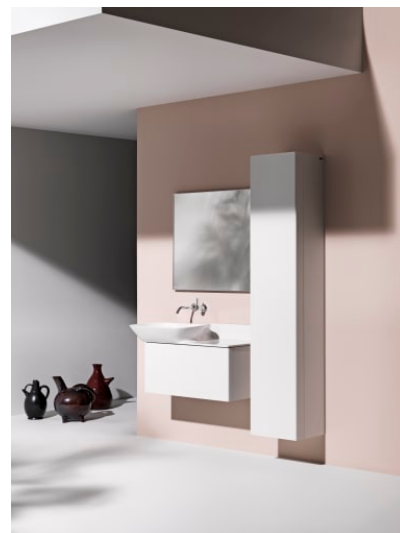

### Lavabo mural ou à poser sur meuble, tablette à gauche

Longueur de la cuve (mm) : 548

Matériau : Saphirkeramik

Nombre de points de fixation : 2

Poids net / kg : 14,53

Position de la cuve : A droite

Position de la tablette : A gauche

Tablette intégrée

Trou pour la robinetterie : Sans trou

## INO

La nouvelle collection pour salles de bain INO créée par le designer français Toan Nguyen pour LAUFEN est caractérisée par une nouvelle interprétation des formes classiques des lavabos. Cette collection innovante profite habilement des possibilités conceptuelles de la Saphirkeramik de LAUFEN: les objets sont élégants, attrayants et semblent être quasiment en apesanteur avec leurs lignes simples et leurs parois délicates mais néanmoins très stables. Un lavabo à fixer au mur, une vasque à poser ou destinée à être semi insérée, des meubles de salles de bain de haute qualité et deux baignoires font partie de la collection.