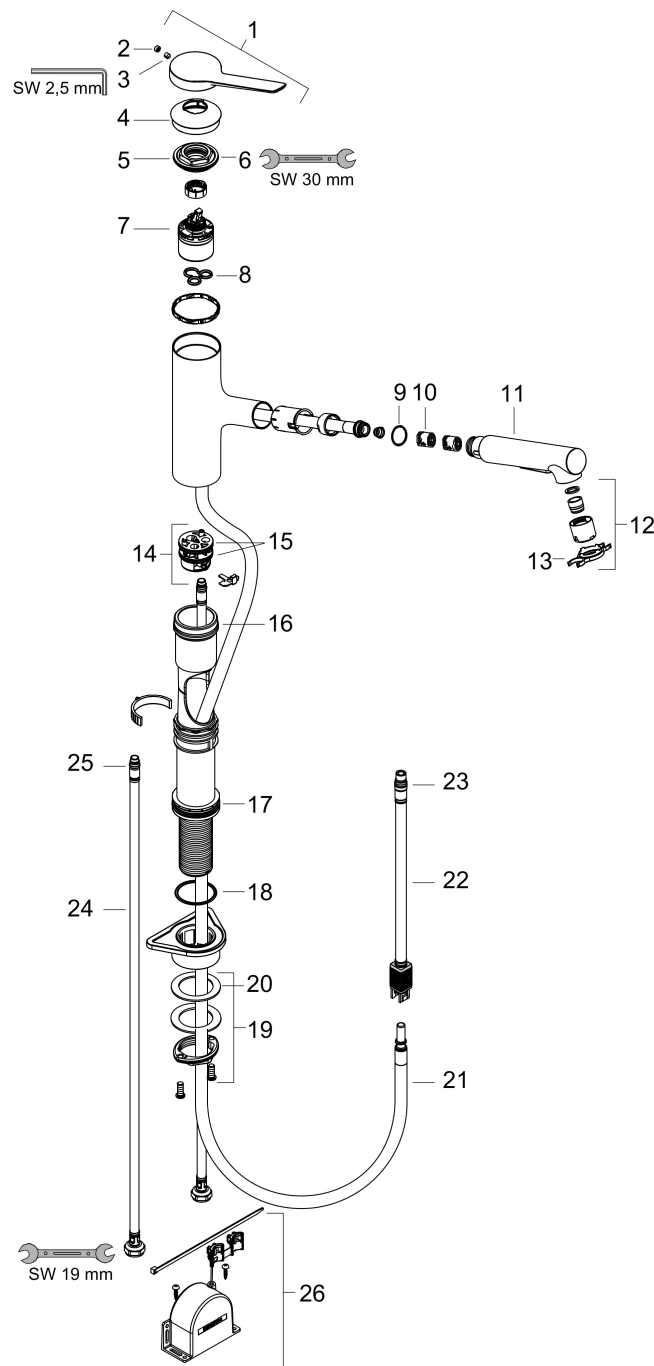

Merk hansgrohe
 Artikelnaam **Zesis M33** ééngreeps keukenmengkraan 150 uittrekbare vuistdouche 2jet sBox lite
 Art.nr. 74803670
 Oppervlakte mat zwart
 Netto prijs 298,94 EUR

Product foto

Kenmerken

- draaibereik 150°
- laminaire straal, douchestraal
- douchestraal is vast te zetten, wisseling van straal door één druk op de knop en straal wordt uitgezet door het sluiten van de greep.
- maximale doorstroomhoeveelheid bij 3 bar: 8,2 l/min
- keramisch kardoes
- eenvoudige montage dankzij de G 3/8 flexibele aansluitslangen
- sBox lite voor een soepele, flexibele en veilige slanggeleiding in de behuizing
- verlengstuk lengte tot 50 cm

Maat tekeningen

Technologie

Straalsoorten

Certificaat

| | |
|-------------|---|
| Merk | hansgrohe |
| Artikelnaam | Zesis M33 ééngreeps keukenmengkraan 150 uittrekbare vuistdouche 2jet sBox lite |
| Art.nr. | 74803670 |
| Oppervlakte | mat zwart |
| Netto prijs | 298,94 EUR |

Stroomschema

| | |
|-------------|---|
| Merk | hansgrohe |
| Artikelnaam | Zesis M33 ééngreeps keukenmengkraan 150 uittrekbare vuistdouche 2jet sBox lite |
| Art.nr. | 74803670 |
| Oppervlakte | mat zwart |
| Netto prijs | 298,94 EUR |

Explosietekening voor bouwjaar: >01/22

| | |
|-------------|---|
| Merk | hansgrohe |
| Artikelnaam | Zesis M33 ééngreeps keukenmengkraan 150 uittrekbare vuistdouche 2jet sBox lite |
| Art.nr. | 74803670 |
| Oppervlakte | mat zwart |
| Netto prijs | 298,94 EUR |