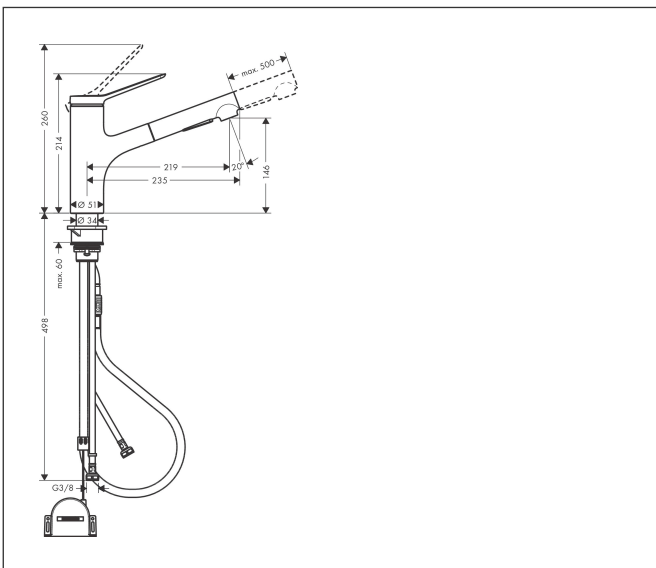

Merk hansgrohe
 Artikelnaam **Zesis M33** ééngreeps keukenmengkraan 150 uittrekbare vuistdouche 2jet sBox lite
 Art.nr. 74803670
 Oppervlakte mat zwart
 Netto prijs 298,94 EUR

Product foto

Kenmerken

- draaibereik 150°
- laminaire straal, douchestraal
- douchestraal is vast te zetten, wisseling van straal door één druk op de knop en straal wordt uitgezet door het sluiten van de greep.
- maximale doorstroomhoeveelheid bij 3 bar: 8,2 l/min
- keramisch kardoes
- eenvoudige montage dankzij de G 3/8 flexibele aansluitslangen
- sBox lite voor een soepele, flexibele en veilige slanggeleiding in de behuizing
- verlengstuk lengte tot 50 cm

Maat tekeningen

Technologie

Straalsoorten

Certificaat

| | |
|-------------|---|
| Merk | hansgrohe |
| Artikelnaam | Zesis M33 ééngreeps keukenmengkraan 150 uittrekbare vuistdouche 2jet sBox lite |
| Art.nr. | 74803670 |
| Oppervlakte | mat zwart |
| Netto prijs | 298,94 EUR |

Stroomschema

| | |
|-------------|---|
| Merk | hansgrohe |
| Artikelnaam | Zesis M33 ééngreeps keukenmengkraan 150 uittrekbare vuistdouche 2jet sBox lite |
| Art.nr. | 74803670 |
| Oppervlakte | mat zwart |
| Netto prijs | 298,94 EUR |

Explosietekening voor bouwjaar: >01/22

| | |
|-------------|---|
| Merk | hansgrohe |
| Artikelnaam | Zesis M33 ééngreeps keukenmengkraan 150 uittrekbare vuistdouche 2jet sBox lite |
| Art.nr. | 74803670 |
| Oppervlakte | mat zwart |
| Netto prijs | 298,94 EUR |