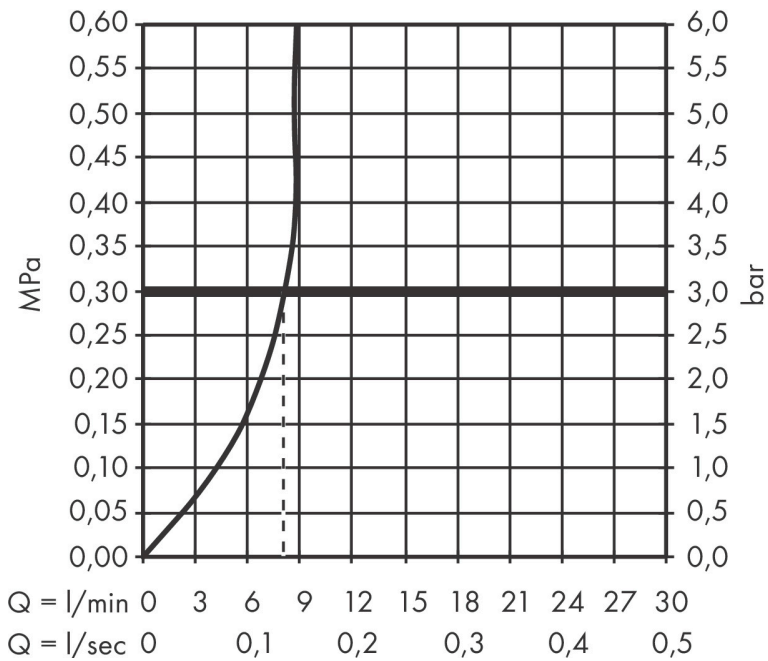

Merk	hansgrohe
Artikelnaam	Zesis M33 ééngreeps keukenmengkraan 150 uittrekbare vuistdouche 2jet sBox lite
Art.nr.	74803670
Oppervlakte	mat zwart
Netto prijs	298,94 EUR

Stroomschema