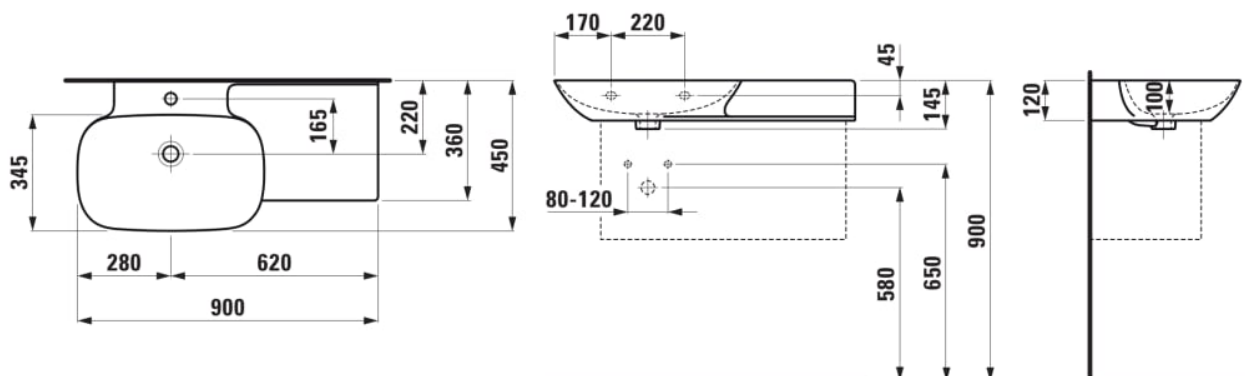

DESSINS TECHNIQUES