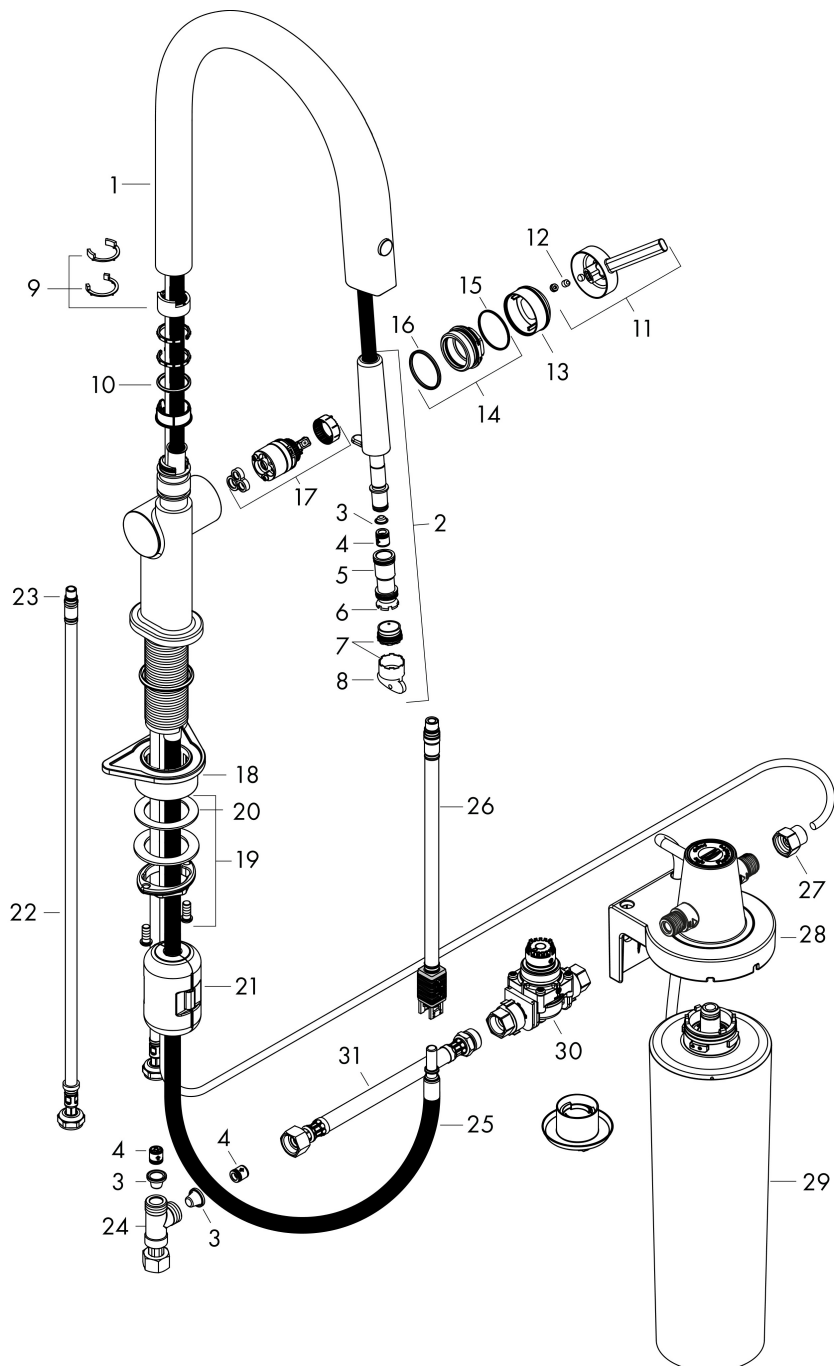

Merk	hansgrohe
Artikelnaam	Aqittura M91 keukenkraan 210, uittrekbare uitloop, 1 jet
Art.nr.	76803800
Oppervlakte	rvs look
Netto prijs	702,74 EUR

Onderdelen voor bouwjaar: >06/22

Pos	Beschrijving	Art.nr.	Prijs
1	uitloop compl.	94713800	230,26
2	vuistdouche	94512000	42,22
3	zeef	98516000	4,99
4	terugslagklep DW 10	96456000	8,01
5	O-ring 13x1,5	98475000	3,12
6	O-Ring 12x2,5	98230000	3,12
7	straalschijf	93748000	21,22
8	servicesleutel	93750000	8,01
9	aanslagringset (110° / 150°)	94513000	54,08
10	O-ring 21x2,5	98211000	3,12
11	greep	93736800	51,06
12	inbusschroef M5x5	98446000	3,12
13	afdekkap	93737800	51,06
14	moer	93738000	42,22
15	O-ring 29x2	98391000	3,12
16	O-ring 30x1,5	98433000	3,12
17	kardoes compl.	93740000	81,54
18	bevestigingsmateriaal	97523000	4,99
19	schachtbevestigingsset compl. (Ø 34)	95049000	13,21
20	stelring	97548000	3,12
21	gewicht	92500000	34,01
22	aansluitslang 900 mm M8x0,75 G3/8	93746000	34,01
23	O-ring 6,6x1,6	93019000	3,12
24	T-stuk	94707000	118,25
25	slang	93745000	66,87
26	slang	94714000	42,22
27	adapterset	94710000	42,22
28	wandhouder	94709000	118,25
29	Filter met actieve kool en mineralisering (Harmony)	76828000	136,89
30	pressure reducer	94708000	153,50
31	aansluitslang 700 mm G3/8 x G3/8	95896000	54,08
a	Debietmeter	76818000	122,38