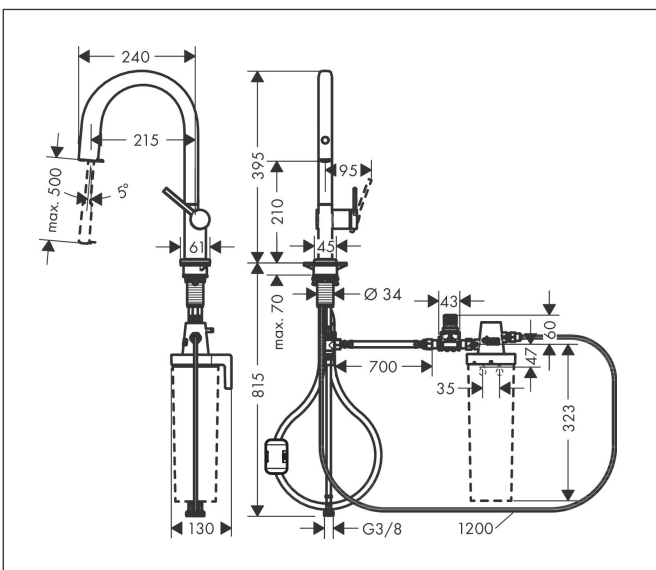

Merk hansgrohe
 Artikelnaam **Aqittura M91** keukenkraan 210, uittrekbare uitloop, 1 jet
 Art.nr. 76803800
 Oppervlakte rvs look
 Netto prijs 702,74 EUR

Product foto

Maat tekeningen

Kenmerken

- bestaat uit: ééngreeps keukenkraan, filterkop
- draaibereik 60°, 110° of 150°, instelbaar in 3 standen
- laminaire straal
- maximale doorstroomhoeveelheid bij 3 bar: 6,5 l/min
- keramisch kardoos
- eenvoudige montage dankzij de G 3/8 flexibele aansluitslangen
- verlengstuk lengte tot 50 cm
- boren van een kraangat Ø 35 vereist
- gescheiden watertoevoer voor gefilterd en ongefilterd water
- gefilterd plat drinkwater via de drukknop op de uitloop
- Filteraansluiting: G 3/8 ingang en uitgang
- maximale hoeveelheid (gefilterd water): 1,8 l/min