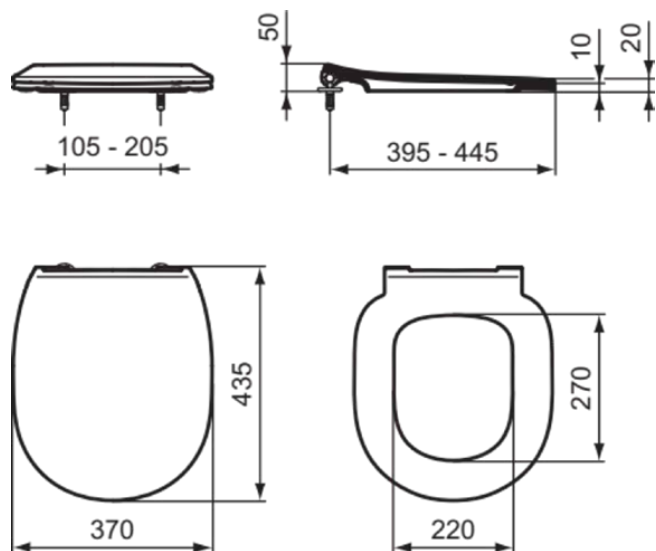

CONNECT

E772401

CONNECT | Closetzitting sandwich 370x435x50 mm in glanzend wit afwerking | Softclose zitting

Afbeelding & technische tekening

Algemene informatie

Productcategorie:	Closetzittingen
Producttype:	Closetzitting sandwich
Merk:	Ideal Standard
Collectie:	CONNECT
Ontwerper:	Ideal Standard
Colour:	01 - Glanzend Wit
Afwerking van het oppervlak:	glanzend
Hoogte (mm):	50
Breedte (mm):	370
Lengte / sprong (mm):	435
Bevestigingswijze:	Scharnierenset
Nettogewicht (kg):	2.20
EAN-code:	5017830474807

Kenmerken

Softclose zitting

Downloads

- [Installation Guide](#)
- [Spare Parts List](#)

Product specificaties

Anti-diefstal:	Nee
Sluitingsfunctie:	Softclose sluiting
Kleurcode:	01
Kleuromschrijving:	glanzend wit
Doorlopende scharnierpen:	Nee
Fixatie locatie:	Bovenkant
Geschikt voor universele toiletspot:	Nee
Materiaal scharnier:	RVS
Scharnierbevestiging aan zitting:	In deksel gestoken pinnen
Materiaal:	Kunststof
Materiaalkwaliteit:	Duroplast
PVD technologie:	Nee
Quick release functie:	Ja
Slank model:	Ja
Afwerking van het oppervlak:	glanzend
Met hygiëne-uitsparing / vaste toiletzitting:	Nee
Met motief:	Nee