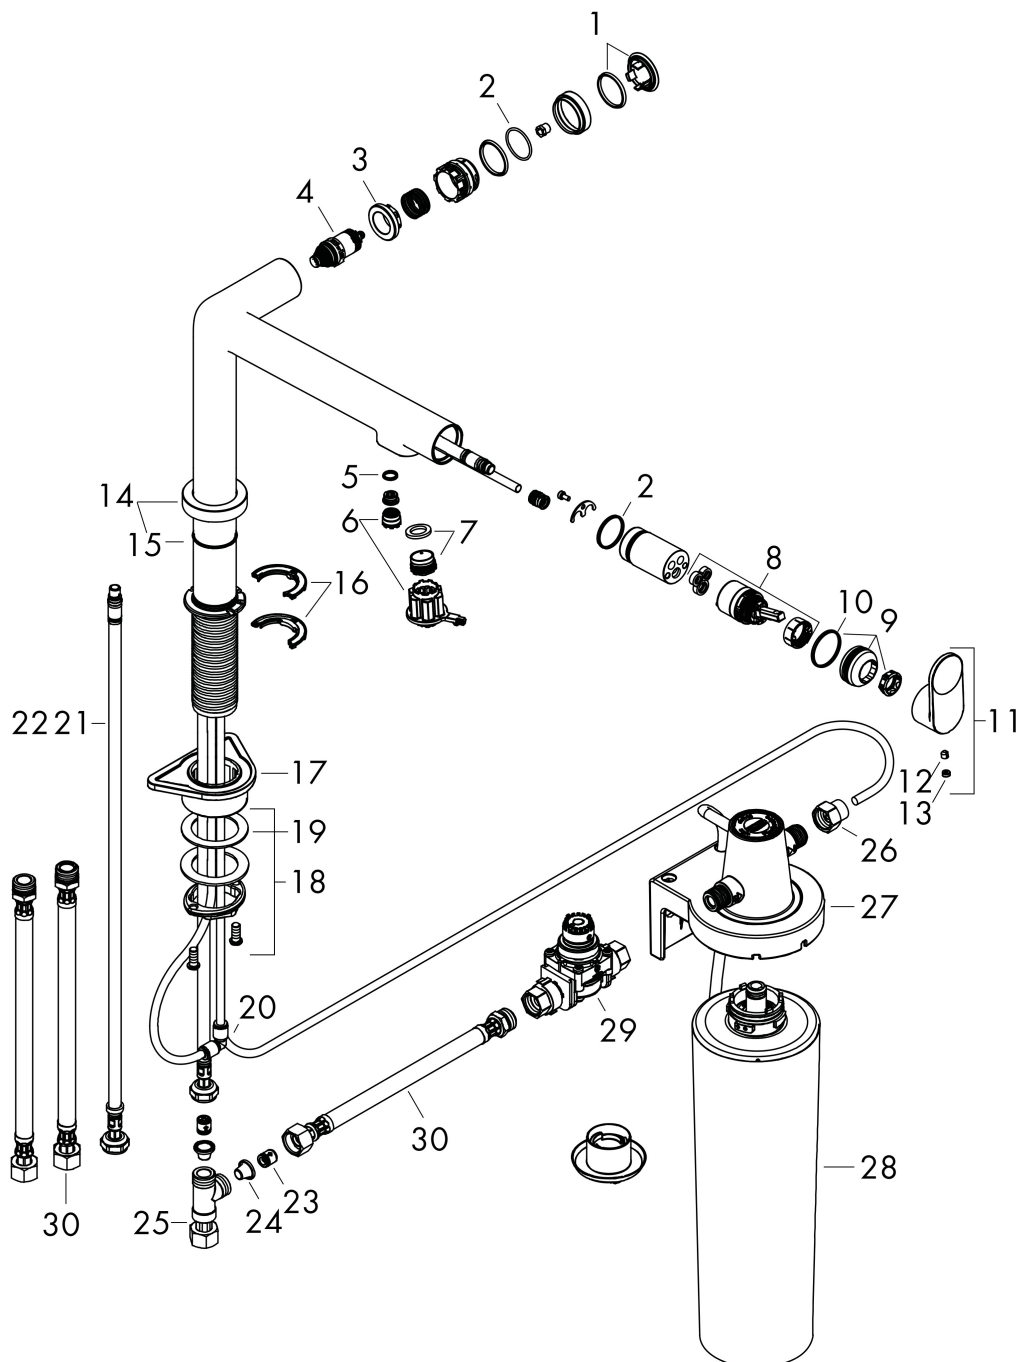

Merk	hansgrohe
Artikelnaam	Aqittura M91 filtersysteem 240, 1jet
Art.nr.	76804000
Oppervlakte	chrom
Netto prijs	600,60 EUR

Explosietekening voor bouwjaar: >03/22