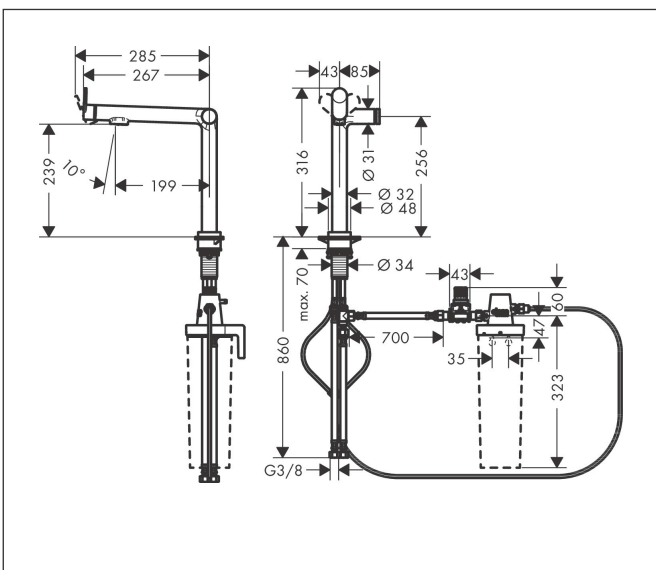

Merk hansgrohe  
 Artikelnaam **Aqittura M91** filtersysteem 240, 1jet  
 Art.nr. 76804000  
 Oppervlakte chroom  
 Netto prijs 600,60 EUR

## Kenmerken

- bestaat uit: ééngreeps keukenkraan, filterkop
- draaibereik 60° of 110°, instelbaar in 2 standen
- laminaire straal
- maximale doorstroomhoeveelheid bij 3 bar: 7 l/min
- keramisch kardoes
- eenvoudige montage dankzij de G 3/8 flexibele aansluitslangen
- boren van een kraangat Ø 35 vereist
- gescheiden watertoevoer voor gefilterd en ongefilderd water
- gefilterd plat drinkwater via de Select-knop
- Filteraansluiting: G 3/8 ingang en uitgang
- maximale hoeveelheid (gefilterd water): 1,6 l/min

## Maat tekeningen