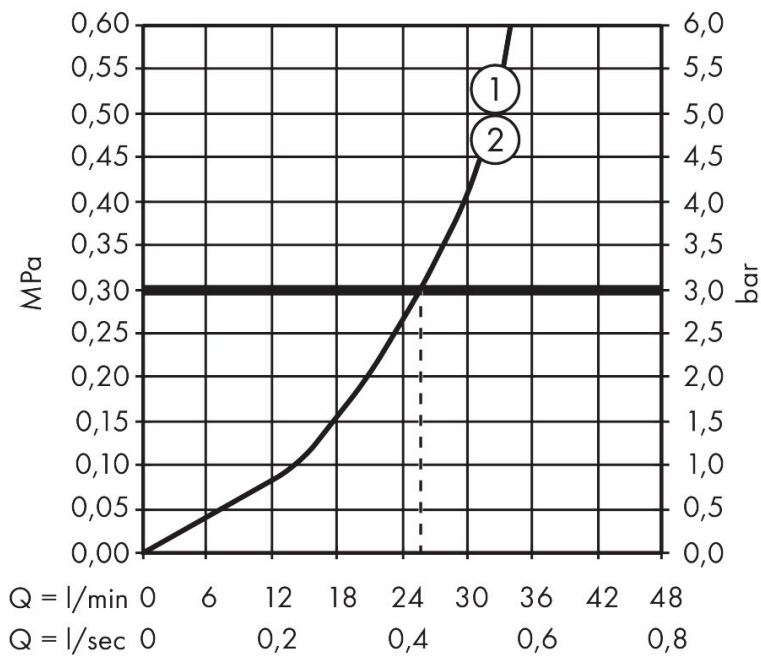

Merk	hansgrohe
Artikelnaam	Ecostat Comfort S inbouwthermostaat voor 2 functies
Art.nr.	33715670
Oppervlakte	Mat zwart
Netto prijs	808,91 EUR

Product foto

Kenmerken

- temperatuur- en volumeregeling
- thermostaatkardoes
- maximale doorstroomhoeveelheid bij 1 bar: 14,4 l/min
- maximale doorstroomhoeveelheid bij 3 bar: 25,7 l/min
- doorstroomhoeveelheid bovenste uitloop: 25,7 l/min
- waterdoorstroom onderuitgang: 25,7 l/min
- rozet kan worden uitgelijnd met +/- 3°
- eenvoudige installatie dankzij voorgemonteerd functieblok
- grepen altijd op dezelfde hoogte ongeacht de installatiediepte van het inbouwdeel
- Veiligheidsblokkering bij 40°C
- temperatuurbegrenzing instelbaar
- materiaal grepen: metaal
- aansluiting: inbouwdeel iBox universal 2 (# 01500180)
- thermostaat wordt geleverd met knoppen Rain klein, Rain groot, handdouche, Waterval, bad

Maat tekeningen

Technologie

Certificaat

Merk hansgrohe
Artikelnaam **Ecostat Comfort S** inbouwthermostaat voor 2 functies
Art.nr. 33715670
Oppervlakte Mat zwart
Netto prijs 808,91 EUR

Benodigde onderdelen

Stroomschema

Merk	hansgrohe
Artikelnaam	Ecostat Comfort S inbouwthermostaat voor 2 functies
Art.nr.	33715670
Oppervlakte	Mat zwart
Netto prijs	808,91 EUR

Explosietekening voor bouwjaar: >04/25

Merk	hansgrohe
Artikelnaam	Ecostat Comfort S inbouwthermostaat voor 2 functies
Art.nr.	33715670
Oppervlakte	Mat zwart
Netto prijs	808,91 EUR