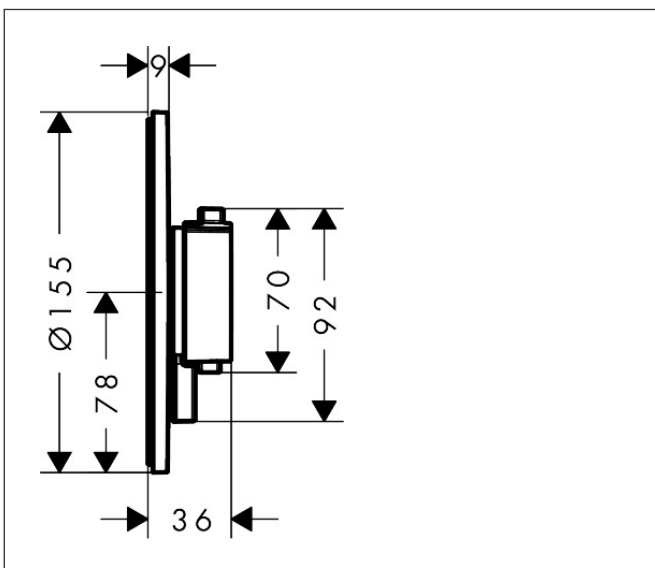

Merk	hansgrohe
Artikelnaam	Ecostat Comfort S inbouwthermostaat voor 2 functies
Art.nr.	33715670
Oppervlakte	Mat zwart
Netto prijs	808,91 EUR

Product foto

Kenmerken

- temperatuur- en volumeregeling
- thermostaatkardoes
- maximale doorstroomhoeveelheid bij 1 bar: 14,4 l/min
- maximale doorstroomhoeveelheid bij 3 bar: 25,7 l/min
- doorstroomhoeveelheid bovenste uitloop: 25,7 l/min
- waterdoorstroom onderuitgang: 25,7 l/min
- rozet kan worden uitgelijnd met +/- 3°
- eenvoudige installatie dankzij voorgemonteerd functieblok
- grepen altijd op dezelfde hoogte ongeacht de installatiediepte van het inbouwdeel
- Veiligheidsblokkering bij 40°C
- temperatuurbegrenzing instelbaar
- materiaal grepen: metaal
- aansluiting: inbouwdeel iBox universal 2 (# 01500180)
- thermostaat wordt geleverd met knoppen Rain klein, Rain groot, handdouche, Waterval, bad

Maat tekeningen

Technologie

Certificaat

Merk hansgrohe
Artikelnaam **Ecostat Comfort S** inbouwthermostaat voor 2 functies
Art.nr. 33715670
Oppervlakte Mat zwart
Netto prijs 808,91 EUR

Benodigde onderdelen

Onderdelen voor bouwjaar: >04/25

Pos	Beschrijving	Art.nr.	Prijs
1	thermostaatgreep	94931670	38,60
2		98087670	24,90
3	symboolset	94924670	49,10
4	O-ring 3,1x1,6	94927000	4,80
5	rozet	98090670	78,00
6	rozetdrager	98081000	64,30
7	compensatieset	94930000	7,70
8	cilinderkopschroef M4x12	94929000	4,80
9	service eenheid	94928000	25,70
10	moer	98913000	16,60
11	temperatuur regeleenheid	98282000	91,50
12	Stop	94919000	3,00
13	O-Ring 22x2	98185000	3,00
14	moer	92853000	7,70
15	bovendeel met omstelling	94716000	40,60
16	zeef	94920000	7,70
17	O-ring 16x2,5	98134000	3,00
18	verlengset 5 mm	13614670	111,24
19	adapter voor verlengset	13631000	13,80
20	verlengset 22 mm	13624670	148,30
21	verlengset 25 - 75 mm	13632000	37,06
22	verlengset 25 mm	13638000	31,76
a	Basisset	01500180	125,00
b	adapterset	13588000	31,76