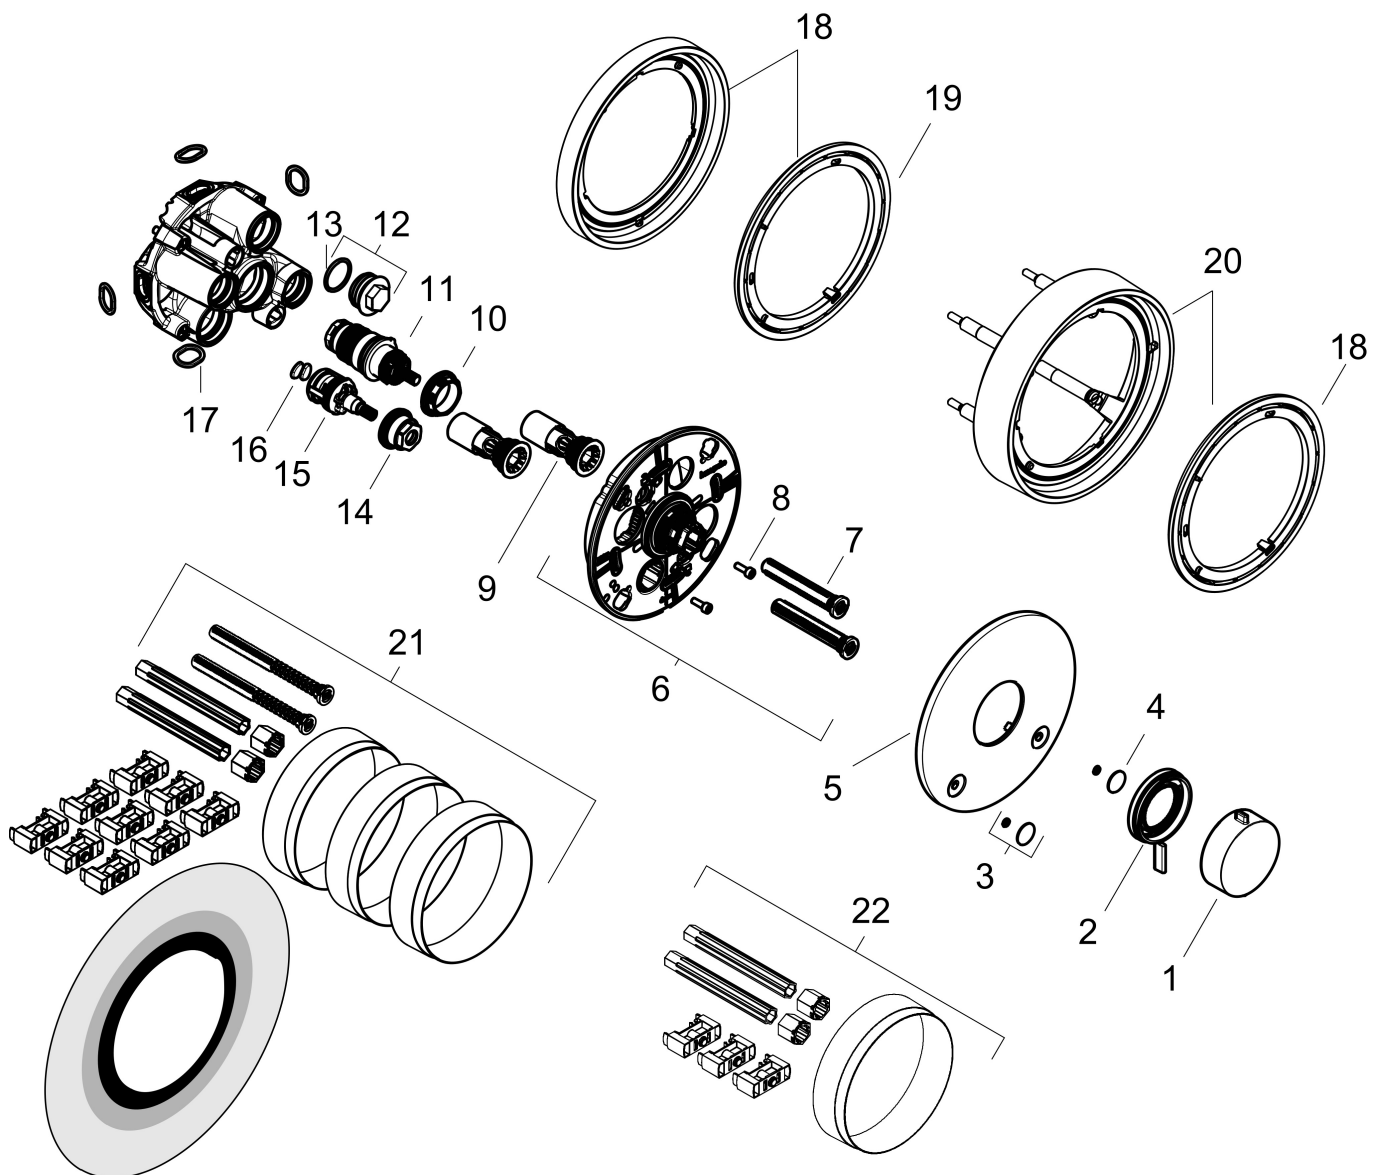

Merk	hansgrohe
Artikelnaam	Ecostat Comfort S inbouwthermostaat voor 2 functies
Art.nr.	33715670
Oppervlakte	Mat zwart
Netto prijs	808,91 EUR

Product foto

Kenmerken

- temperatuur- en volumeregeling
- thermostaatkardoes
- maximale doorstroomhoeveelheid bij 1 bar: 14,4 l/min
- maximale doorstroomhoeveelheid bij 3 bar: 25,7 l/min
- doorstroomhoeveelheid bovenste uitloop: 25,7 l/min
- waterdoorstroom onderuitgang: 25,7 l/min
- rozet kan worden uitgelijnd met +/- 3°
- eenvoudige installatie dankzij voorgemonteerd functieblok
- grepen altijd op dezelfde hoogte ongeacht de installatiediepte van het inbouwdeel
- Veiligheidsblokkering bij 40°C
- temperatuurbegrenzing instelbaar
- materiaal grepen: metaal
- aansluiting: inbouwdeel iBox universal 2 (# 01500180)
- thermostaat wordt geleverd met knoppen Rain klein, Rain groot, handdouche, Waterval, bad

Stroomschema

Merk	hansgrohe
Artikelnaam	Ecostat Comfort S inbouwthermostaat voor 2 functies
Art.nr.	33715670
Oppervlakte	Mat zwart
Netto prijs	808,91 EUR

Explosietekening voor bouwjaar: >04/25

Merk	hansgrohe
Artikelnaam	Ecostat Comfort S inbouwthermostaat voor 2 functies
Art.nr.	33715670
Oppervlakte	Mat zwart
Netto prijs	808,91 EUR

Onderdelen voor bouwjaar: >04/25

Pos	Beschrijving	Art.nr.	Prijs
1	thermostaatgreep	94931670	38,60
2		98087670	24,90
3	symboolset	94924670	49,10
4	O-ring 3,1x1,6	94927000	4,80
5	rozet	98090670	78,00
6	rozetdrager	98081000	64,30
7	compensatieset	94930000	7,70
8	cilinderkopschroef M4x12	94929000	4,80
9	service eenheid	94928000	25,70
10	moer	98913000	16,60
11	temperatuur regeleenheid	98282000	91,50
12	Stop	94919000	3,00
13	O-Ring 22x2	98185000	3,00
14	moer	92853000	7,70
15	bovendeel met omstelling	94716000	40,60
16	zeef	94920000	7,70
17	O-ring 16x2,5	98134000	3,00
18	verlengset 5 mm	13614670	111,24
19	adapter voor verlengset	13631000	13,80
20	verlengset 22 mm	13624670	148,30
21	verlengset 25 - 75 mm	13632000	37,06
22	verlengset 25 mm	13638000	31,76
a	Basisset	01500180	125,00
b	adapterset	13588000	31,76