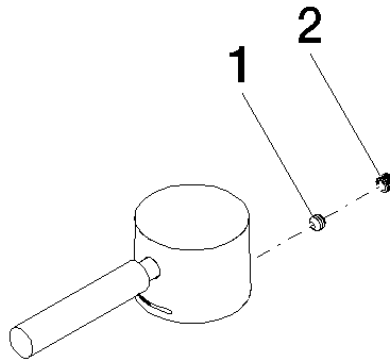

Griff für Waschtisch Stand Hebel 39 x 30 x 100 mm - Dark Platinum gebürstet

90 20 66 009 00

Griff für Waschtisch Stand Hebel 39 x 30 x 100 mm - Dark Platinum gebürstet

90 20 66 009 00

Griff für Waschtisch Stand Hebel 39 x 30 x 100 mm - Dark Platinum gebürstet

90 20 66 009 00

Griff für Waschtisch Stand Hebel 39 x 30 x 100 mm - Dark Platinum gebürstet

90 20 66 009 00

Griff für Waschtisch Stand Hebel 39 x 30 x 100 mm - Dark Platinum gebürstet

90 20 66 009 00

Ersatzteilstückliste

Nr.	Artikelnummer	Benennung	Verbaumenge	Lieferzeit
	90 31 11 063 00 90	Befestigung Gewindestift mit Innensechskant mit Ringschneide M5 x 4 mm -	2	2