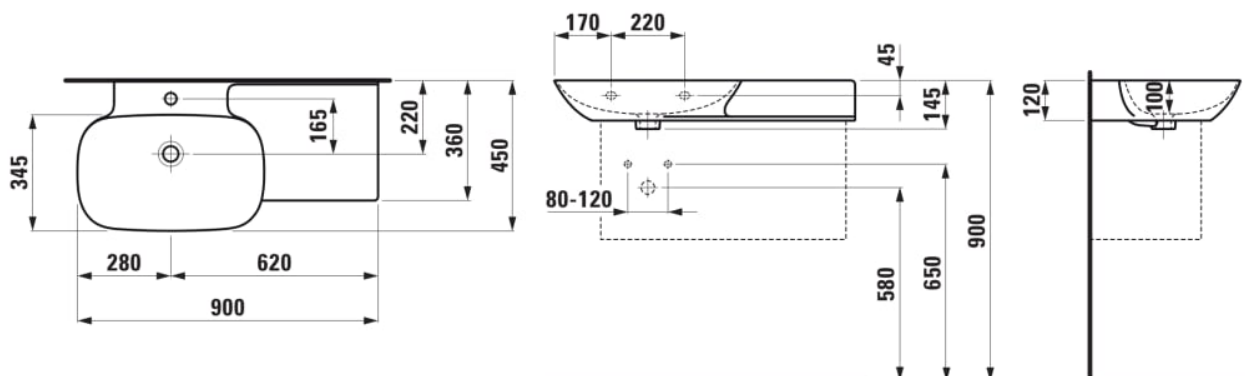

Forme : Soft

Forme interne : Soft

Largeur de la cuve (mm) : 340

Longueur de la cuve (mm) : 548

Matériau : Saphirkeramik

Nombre de points de fixation : 2

Poids net / kg : 14,53

Position de la cuve : A gauche

Position de la tablette : A droite

Tablette intégrée

Trou pour la robinetterie : Sans trou

Type d'installation : Autoportant, À poser sur meuble

Type de vidage : Standard

DESSINS TECHNIQUES

INO

La nouvelle collection pour salles de bain INO créée par le designer français Toan Nguyen pour LAUFEN est caractérisée par une nouvelle interprétation des formes classiques des lavabos. Cette collection innovante profite habilement des possibilités conceptuelles de la Saphirkeramik de LAUFEN: les objets sont élégants, attrayants et semblent être quasiment en apesanteur avec leurs lignes simples et leurs parois délicates mais néanmoins très stables. Un lavabo à fixer au mur, une vasque à poser ou destinée à être semi insérée, des meubles de salles de bain de haute qualité et deux baignoires font partie de la collection.