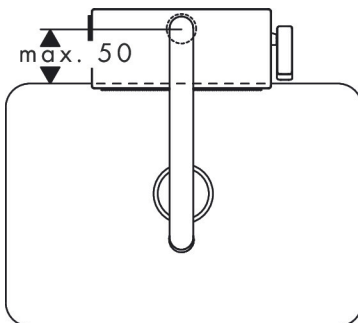

Installatievoorbeelden

i Afmetingen kunnen variëren vanwege keramische toleranties die verband houden met het productieproces.

Merk	hansgrohe
Artikelnaam	Aquno Select M81 ééngreeps keukenkraan 250, uittrekbare uitloop, 2jet, sBox
Art.nr.	73830670
Oppervlakte	mat zwart
Netto prijs	1.171,86 EUR

Onderdelen voor bouwjaar: >12/23

Pos	Beschrijving	Art.nr.	Prijs
1	uitloop compl.	94098670	142,79
2	O-ring 8x2	98112000	3,12
3	vuistdouche	93751670	100,36
4	terugslagklep DW 10	96456000	8,01
5	straalschijf	93748000	21,22
6	servicesleutel	93750000	8,01
7	slang	93815000	95,16
8	aanslagringset (60° / 110° / 150°)	94911000	13,21
9	stelringset	98365000	8,01
10	O-ring 19x2	98426000	3,12
11	greep	93776670	142,79
12	moer	92926000	13,21
13	kardoes compl.	93183000	42,22
14	deksel	93777670	100,36
15	veer met huls	93782000	17,26
16	omstelling compl.	93558000	95,16
17	straalschijf compl.	93781670	230,26
18	O-ring 10x2	98170000	3,12
19	bevestigingsmateriaal	97523000	4,99
20	schachtbevestigingsset compl. (speciaal)	93253000	17,26
21	stelring	97548000	3,12
22	aansluitslang 900 mm M10x1 G3/8	93780000	42,22
23	O-ring 8x1,75	97827000	3,12
24	multifunctioneel vergiet	40963000	29,12
25	aansluitslang 450 mm M10x1 G3/8	96507000	34,01
26	klemverbinding	96099000	8,01
27	verlengset	43333000	28,00