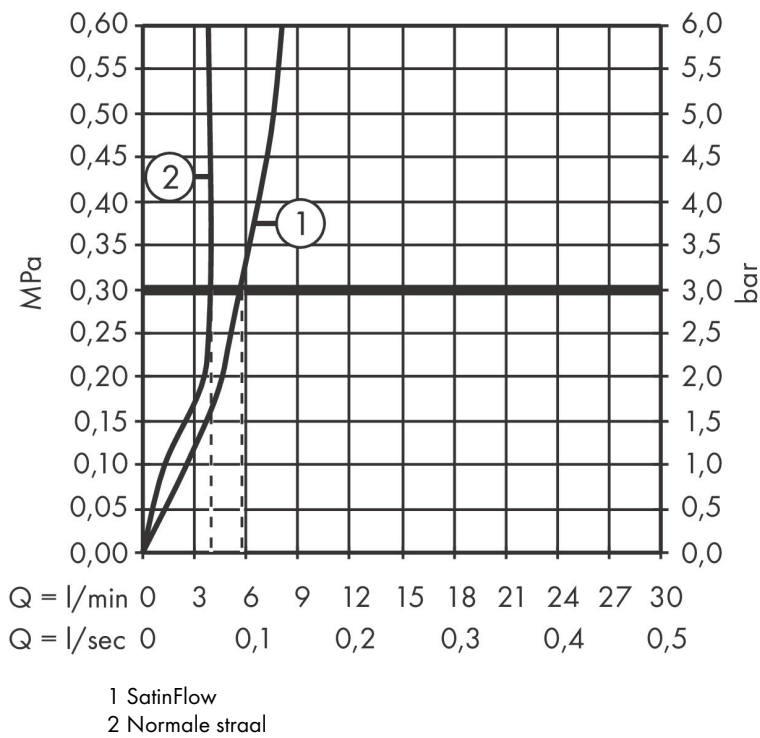

Merk hansgrohe
 Artikelnaam **Aquno Select M81** ééngreeps keukenkraan 250, uittrekbare uitloop, 2jet, sBox
 Art.nr. 73830670
 Oppervlakte mat zwart
 Netto prijs 1.171,86 EUR

Stroomschema

Merk	hansgrohe
Artikelnaam	Aquno Select M81 ééngreeps keukenkraan 250, uittrekbare uitloop, 2jet, sBox
Art.nr.	73830670
Oppervlakte	mat zwart
Netto prijs	1.171,86 EUR

Installatievoorbeelden

i Afmetingen kunnen variëren vanwege keramische toleranties die verband houden met het productieproces.

Merk	hansgrohe
Artikelnaam	Aquno Select M81 ééngreeps keukenkraan 250, uittrekbare uitloop, 2jet, sBox
Art.nr.	73830670
Oppervlakte	mat zwart
Netto prijs	1.171,86 EUR

Explosietekening voor bouwjaar: >12/23

Merk	hansgrohe
Artikelnaam	Aquno Select M81 ééngreeps keukenkraan 250, uittrekbare uitloop, 2jet, sBox
Art.nr.	73830670
Oppervlakte	mat zwart
Netto prijs	1.171,86 EUR