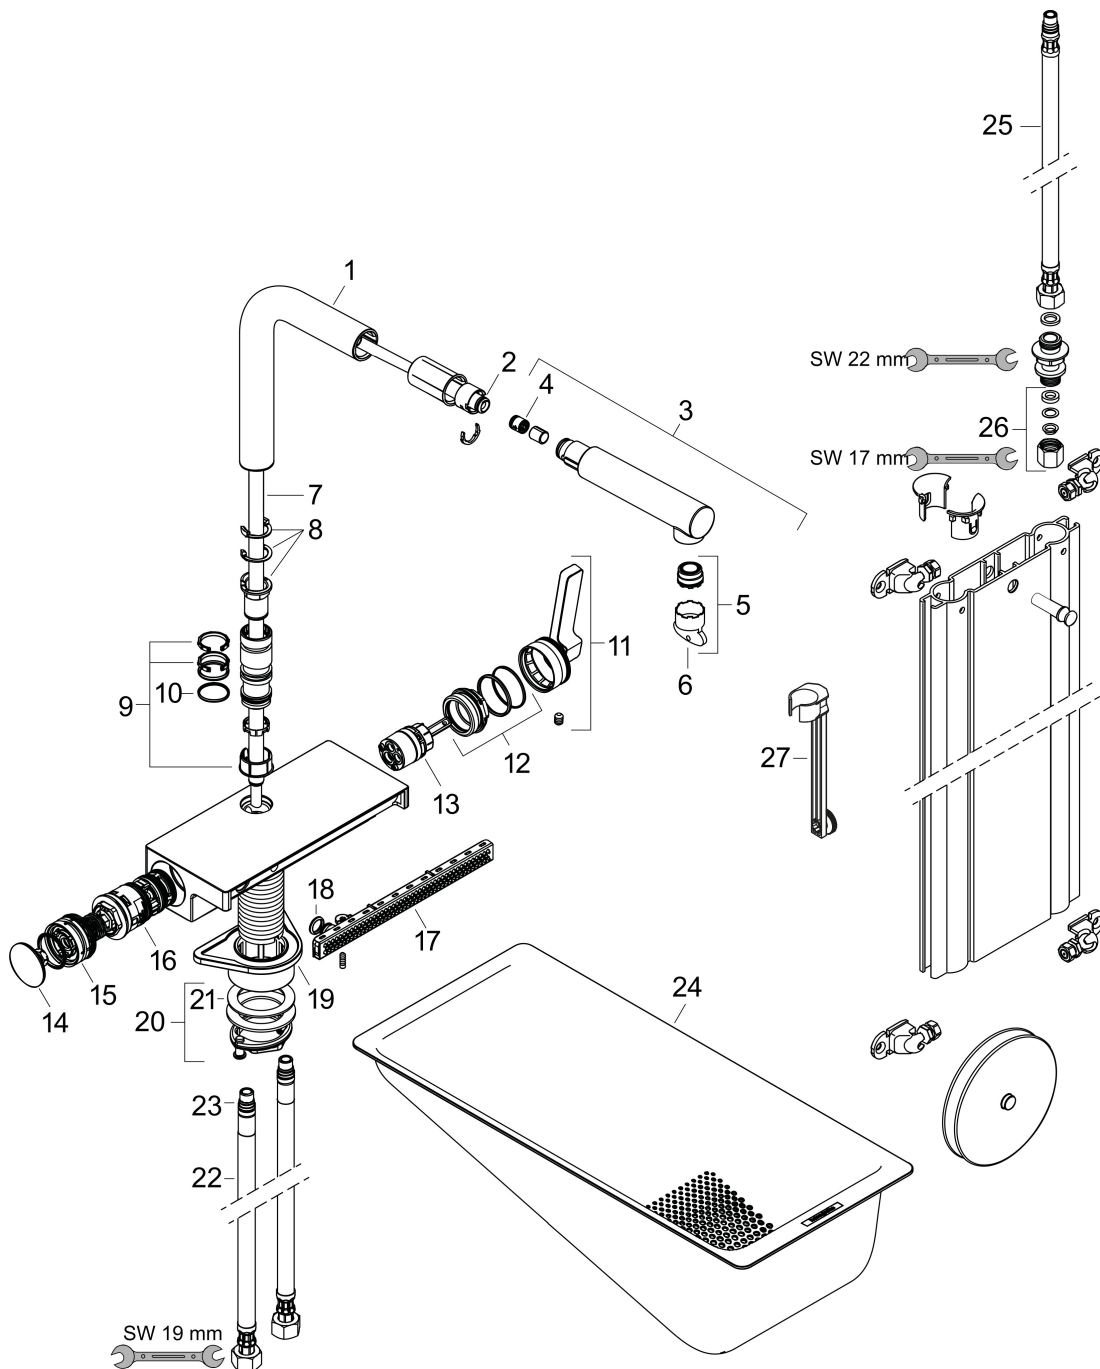

Merk hansgrohe
 Artikelnaam **Aquno Select M81** ééngreeps keukenkraan 250, uittrekbare uitloop, 2jet, sBox
 Art.nr. 73830670
 Oppervlakte mat zwart
 Netto prijs 1.171,86 EUR

Stroomschema

Merk	hansgrohe
Artikelnaam	Aquno Select M81 ééngreeps keukenkraan 250, uittrekbare uitloop, 2jet, sBox
Art.nr.	73830670
Oppervlakte	mat zwart
Netto prijs	1.171,86 EUR

Installatievoorbeelden

i Afmetingen kunnen variëren vanwege keramische toleranties die verband houden met het productieproces.

Merk	hansgrohe
Artikelnaam	Aquno Select M81 ééngreeps keukenkraan 250, uittrekbare uitloop, 2jet, sBox
Art.nr.	73830670
Oppervlakte	mat zwart
Netto prijs	1.171,86 EUR

Explosietekening voor bouwjaar: >12/23

Merk	hansgrohe
Artikelnaam	Aquno Select M81 ééngreeps keukenkraan 250, uittrekbare uitloop, 2jet, sBox
Art.nr.	73830670
Oppervlakte	mat zwart
Netto prijs	1.171,86 EUR

Onderdelen voor bouwjaar: >12/23

Pos	Beschrijving	Art.nr.	Prijs
1	uitloop compl.	94098670	142,79
2	O-ring 8x2	98112000	3,12
3	vuistdouche	93751670	100,36
4	terugslagklep DW 10	96456000	8,01
5	straalschijf	93748000	21,22
6	servicesleutel	93750000	8,01
7	slang	93815000	95,16
8	aanslagringset (60° / 110° / 150°)	94911000	13,21
9	stelringset	98365000	8,01
10	O-ring 19x2	98426000	3,12
11	greep	93776670	142,79
12	moer	92926000	13,21
13	kardoes compl.	93183000	42,22
14	deksel	93777670	100,36
15	veer met huls	93782000	17,26
16	omstelling compl.	93558000	95,16
17	straalschijf compl.	93781670	230,26
18	O-ring 10x2	98170000	3,12
19	bevestigingsmateriaal	97523000	4,99
20	schachtbevestigingsset compl. (speciaal)	93253000	17,26
21	stelring	97548000	3,12
22	aansluitslang 900 mm M10x1 G3/8	93780000	42,22
23	O-ring 8x1,75	97827000	3,12
24	multifunctioneel vergiet	40963000	29,12
25	aansluitslang 450 mm M10x1 G3/8	96507000	34,01
26	klemverbinding	96099000	8,01
27	verlengset	43333000	28,00