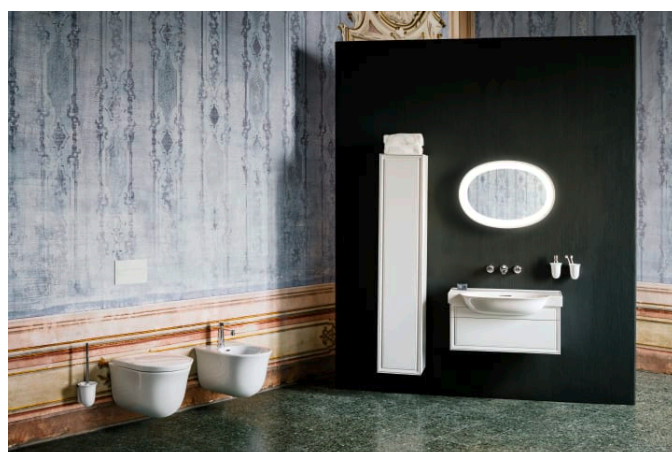

## Wastafel

Positie waskom : Centraal

Type installatie : Meubel, Wandhangend

Vorm : Rond

Waskom breedte (mm) : 625

Waskom lengte (mm) : 350

Wastafel capaciteit (l) : 6,5

TE COMBINEREN MET

Massief walnoten  
onderstel, voor wastafel  
813855

## THE NEW CLASSIC

Een collectie met perfect gevormde innovaties voor de badkamer. The New Classic straalt het praktische uit van de harmonieuze vorm uit en combineert deze met een eigentijdse stijl.