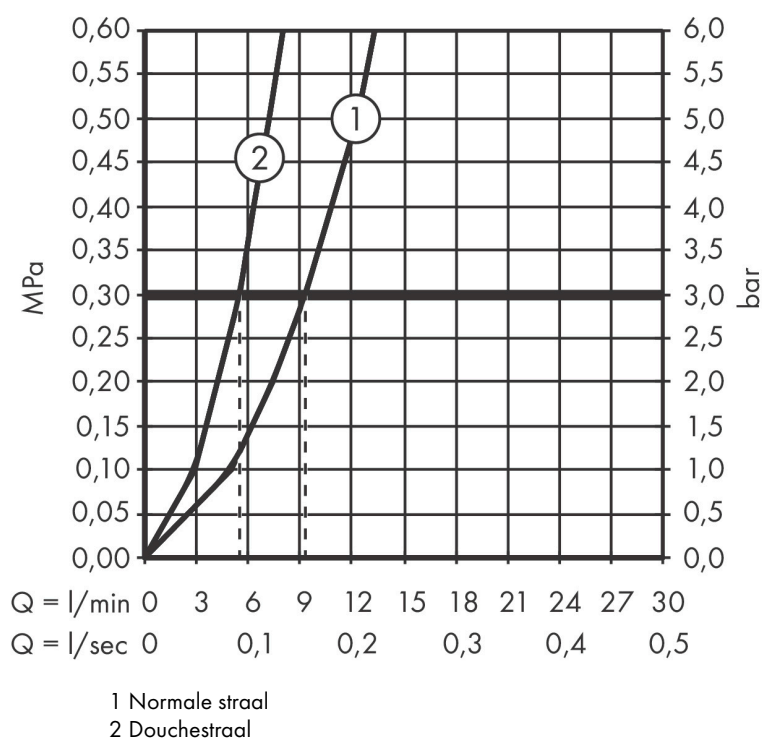

Merk AXOR
 Artikelnaam **AXOR Citterio** ééngreeps keukenmengkraan 250 met uittrekbare vuistdouche
 Art.nr. 39835800
 Oppervlakte rvs look
 Netto prijs 1.067,74 EUR

Stroomschema

Merk	AXOR
Artikelnaam	AXOR Citterio ééngreeps keukenmengkraan 250 met uittrekbare vuistdouche
Art.nr.	39835800
Oppervlakte	rvs look
Netto prijs	1.067,74 EUR

Explosietekening voor bouwjaar: >02/12

Merk	AXOR
Artikelnaam	AXOR Citterio ééngreeps keukenmengkraan 250 met uittrekbare vuistdouche
Art.nr.	39835800
Oppervlakte	rvs look
Netto prijs	1.067,74 EUR

Onderdelen voor bouwjaar: >02/12

Pos	Beschrijving	Art.nr.	Prijs
1	greep	39891800	153,50
2	inbusschroef M6x10 DIN 916	96029000	3,12
3	greepstop	96762000	3,12
4	afdekkap	98603800	34,01
5	moer	97209000	13,21
6	O-Ring 32x2	98193000	3,12
7	kardoes compl.	92730000	54,08
8	dichting	95008000	8,01
9	uitloop compl.	95926800	236,70
10	moer	92755000	17,26
11	zeef	97735000	3,12
12	vuistdouche	95908800	193,02
13	terugslagklep	96737000	26,73
14	perlator laminar M22x1 (15 l/min)	95909000	42,22
15	servicesleutel	95910000	8,01
16	stelringset	98365000	8,01
17	O-ring 40x3	92634000	3,12
18	bevestigingsmateriaal	97523000	4,99
19	schachtbevestigingsset compl. (Ø 34)	95049000	13,21
20	stelring	97548000	3,12
21	gewicht	92500000	34,01
22	slang 1,50 m	95507000	66,87
23	aansluitslang 600 mm M10x1	95561000	21,22
24	O-ring 8x1,75	97827000	3,12
25	aansluitslang 900 mm M8x0,75 G3/8	96316000	34,01
26	O-ring 7x1,5	98422000	3,12
27	dichtingsset	95581000	4,99