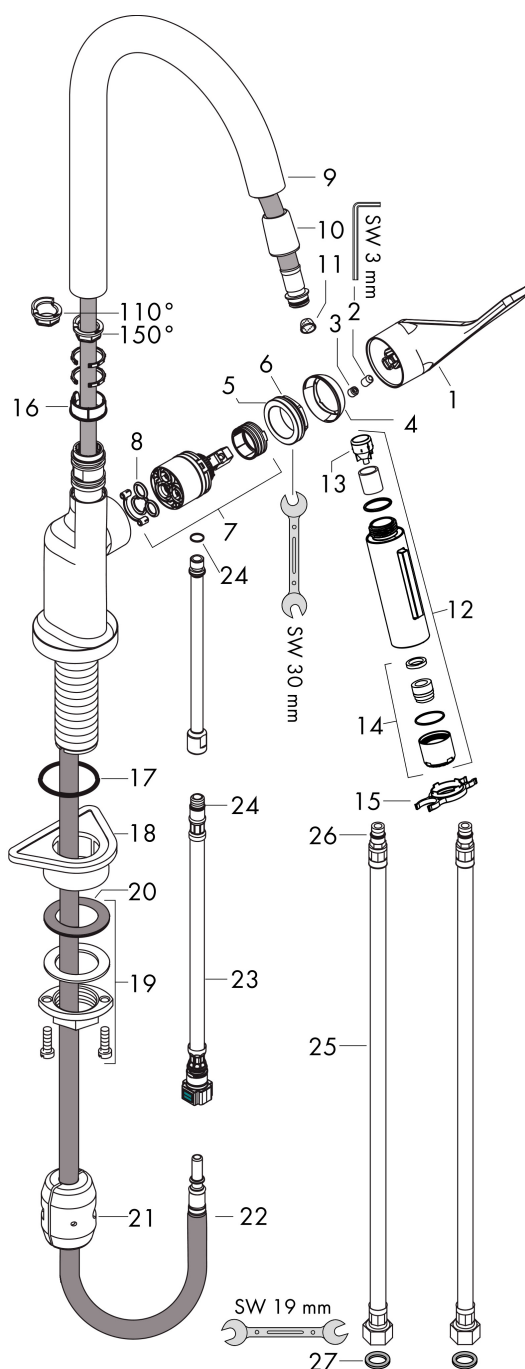

Merk AXOR
 Artikelnaam **AXOR Citterio** ééngreeps keukenmengkraan 250 met uittrekbare vuistdouche
 Art.nr. 39835800
 Oppervlakte rvs look
 Netto prijs 1.067,74 EUR

Stroomschema

Merk	AXOR
Artikelnaam	AXOR Citterio ééngreeps keukenmengkraan 250 met uittrekbare vuistdouche
Art.nr.	39835800
Oppervlakte	rvs look
Netto prijs	1.067,74 EUR

Explosietekening voor bouwjaar: >02/12

Merk	AXOR
Artikelnaam	AXOR Citterio ééngreeps keukenmengkraan 250 met uittrekbare vuistdouche
Art.nr.	39835800
Oppervlakte	rvs look
Netto prijs	1.067,74 EUR

Onderdelen voor bouwjaar: >02/12

Pos	Beschrijving	Art.nr.	Prijs
1	greep	39891800	153,50
2	inbusschroef M6x10 DIN 916	96029000	3,12
3	greepstop	96762000	3,12
4	afdekkap	98603800	34,01
5	moer	97209000	13,21
6	O-Ring 32x2	98193000	3,12
7	kardoes compl.	92730000	54,08
8	dichting	95008000	8,01
9	uitloop compl.	95926800	236,70
10	moer	92755000	17,26
11	zeef	97735000	3,12
12	vuistdouche	95908800	193,02
13	terugslagklep	96737000	26,73
14	perlator laminar M22x1 (15 l/min)	95909000	42,22
15	servicesleutel	95910000	8,01
16	stelringset	98365000	8,01
17	O-ring 40x3	92634000	3,12
18	bevestigingsmateriaal	97523000	4,99
19	schachtbevestigingsset compl. (Ø 34)	95049000	13,21
20	stelring	97548000	3,12
21	gewicht	92500000	34,01
22	slang 1,50 m	95507000	66,87
23	aansluitslang 600 mm M10x1	95561000	21,22
24	O-ring 8x1,75	97827000	3,12
25	aansluitslang 900 mm M8x0,75 G3/8	96316000	34,01
26	O-ring 7x1,5	98422000	3,12
27	dichtingsset	95581000	4,99