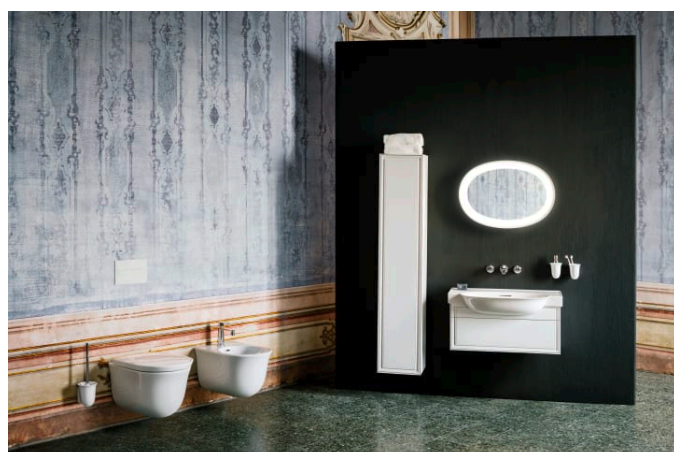

THE NEW CLASSIC

Lavabo mural ou à poser sur meuble ou à poser sur pieds

DIMENSIONS

Longueur	800 mm
Largeur	480 mm
Hauteur	75 mm

COULEUR ET FINITION

000 Blanc

OPTIONS

108 - avec 3 trous pour la robinetterie

Capacité de la cuve (L) : 6,5

Forme : Ronde

Largeur de la cuve (mm) : 625

Longueur de la cuve (mm) : 350

Matériau : Saphirkeramik

Nombre de points de fixation : 2

Poids net / kg : 16,6

Position de la cuve : Centrale

Position de la tablette : Des deux côtés

Tablette intégrée

Trou pour la robinetterie : 3 trous

Type d'installation : Autoportant, À poser sur meuble

COMPATIBLE AVEC

Socle de lavabo, pour
lavabo 813855

H406072085...1

Ecoulement toujours
ouvert avec cache pour
soupape, SaphirKeramik

H898188...0001

THE NEW CLASSIC

Une collection de salles de bain innovantes aux formes parfaites. The New Classic est l'expression même de l'objectivité des formes harmonieuses associée à un design contemporain.