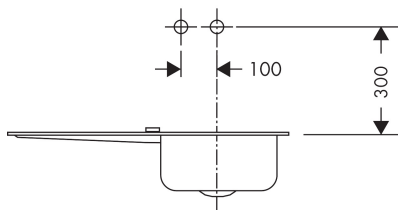

Merk	AXOR
Artikelnaam	AXOR Uno ééngreeps keukenmengkraan afbouwdeel wandmontage
Art.nr.	38815000
Oppervlakte	chrom
Netto prijs	773,94 EUR

Installatievoorbeelden

i Afmetingen kunnen variëren vanwege keramische toleranties die verband houden met het productieproces.