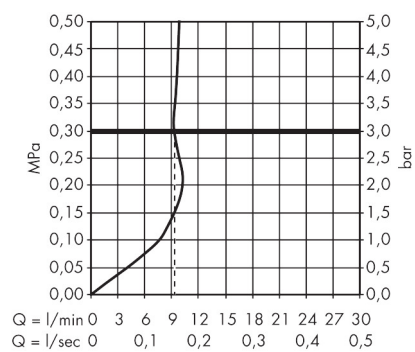

Merk	AXOR
Artikelnaam	AXOR Uno ééngreeps keukenmengkraan afbouwdeel wandmontage
Art.nr.	38815000
Oppervlakte	chrom
Netto prijs	773,94 EUR

Stroomschema