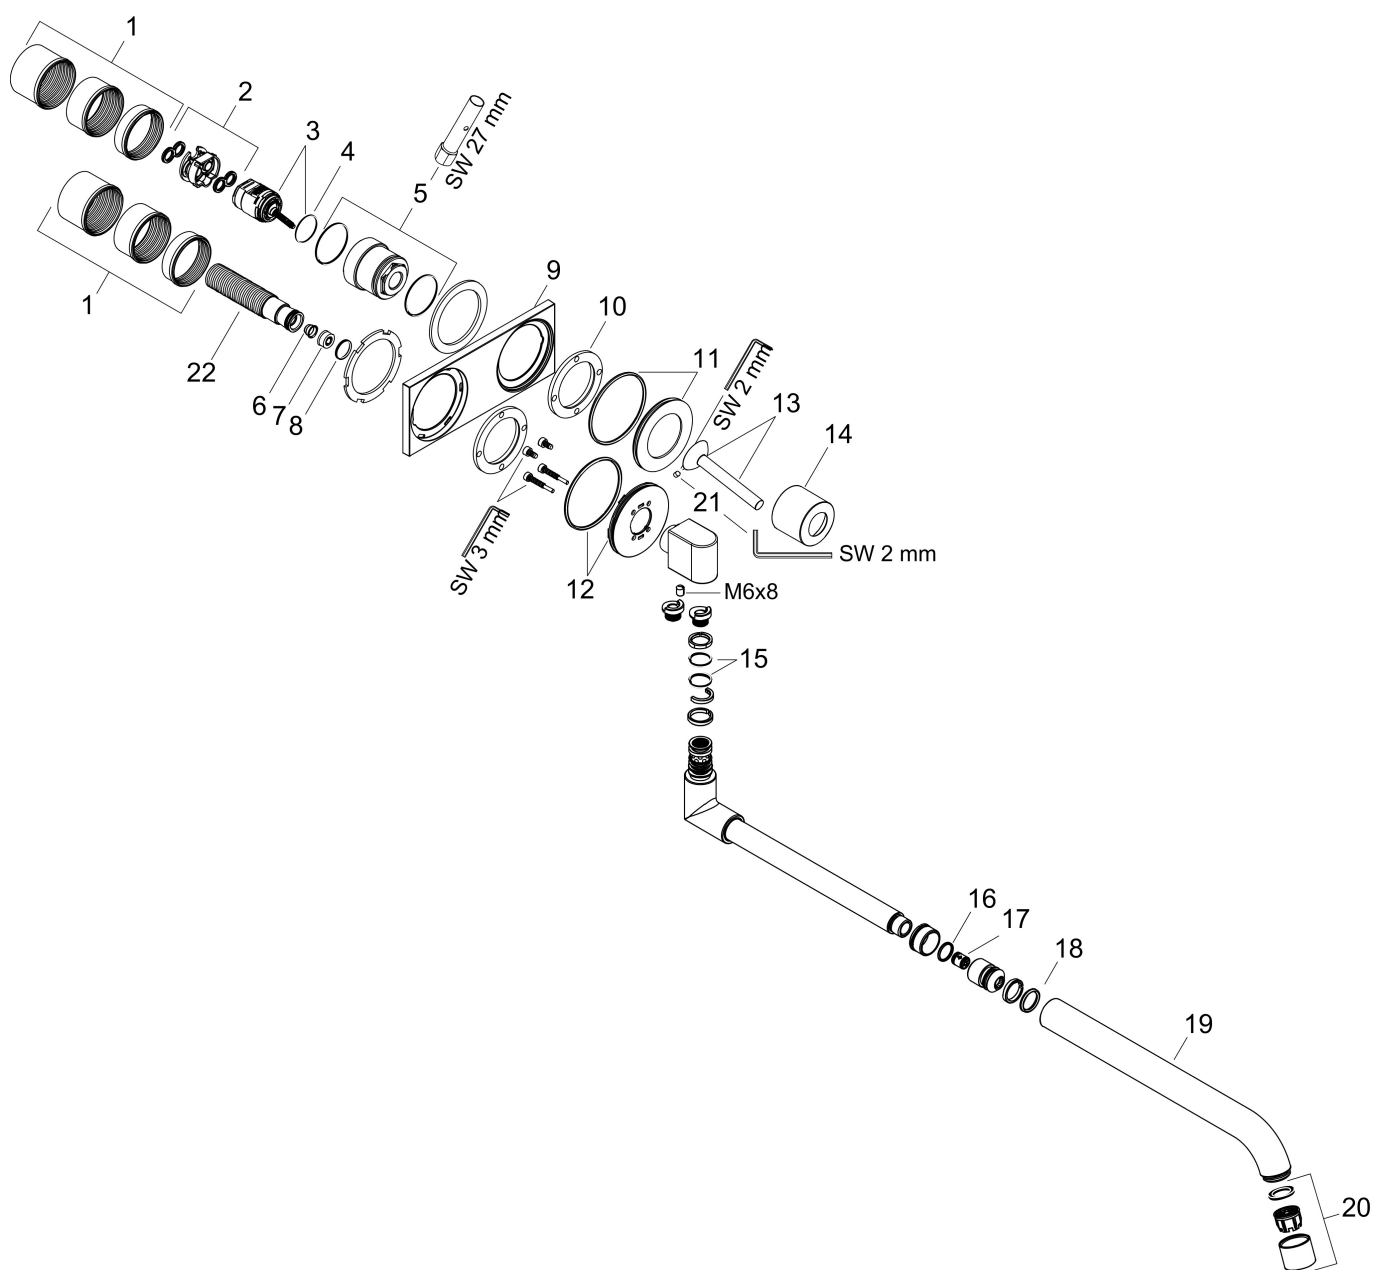

Merk	AXOR
Artikelnaam	AXOR Uno ééngreeps keukenmengkraan afbouwdeel wandmontage
Art.nr.	38815000
Oppervlakte	chrom
Netto prijs	773,94 EUR

Product foto

Kenmerken

- draaibereik verstelbaar in 2 stappen tot 110° / 150°
- telescopisch uittrekbare uitloop (330 - 500 mm)
- laminaire straal
- maximale doorstroomhoeveelheid bij 3 bar: 9 l/min
- joystick keramisch kardoes
- inbouwdeel benodigd

Merk	AXOR
Artikelnaam	AXOR Uno ééngreeps keukenmengkraan afbouwdeel wandmontage
Art.nr.	38815000
Oppervlakte	chrom
Netto prijs	773,94 EUR

Stroomschema

Merk	AXOR
Artikelnaam	AXOR Uno ééngreeps keukenmengkraan afbouwdeel wandmontage
Art.nr.	38815000
Oppervlakte	chrom
Netto prijs	773,94 EUR

Installatievoorbeelden

i Afmetingen kunnen variëren vanwege keramische toleranties die verband houden met het productieproces.

Merk	AXOR
Artikelnaam	AXOR Uno ééngreeps keukenmengkraan afbouwdeel wandmontage
Art.nr.	38815000
Oppervlakte	chrom
Netto prijs	773,94 EUR

Explosietekening voor bouwjaar: >11/11

Merk	AXOR
Artikelnaam	AXOR Uno ééngreeps keukenmengkraan afbouwdeel wandmontage
Art.nr.	38815000
Oppervlakte	chrom
Netto prijs	773,94 EUR

Onderdelen voor bouwjaar: >11/11