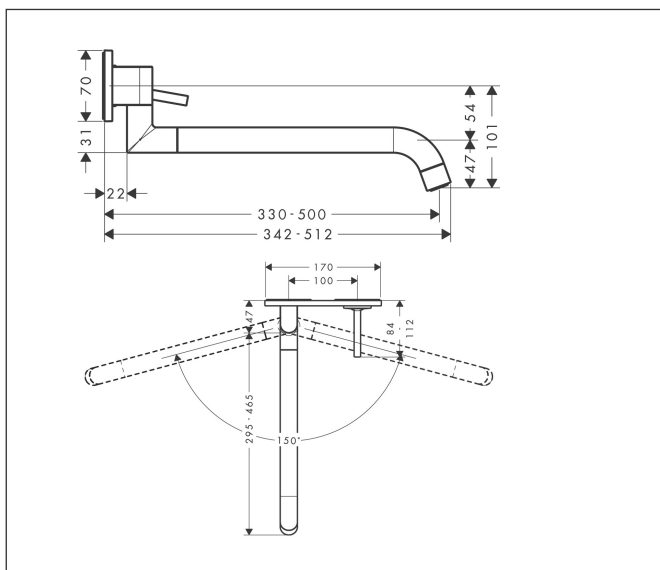

Merk	AXOR
Artikelnaam	AXOR Uno ééngreeps keukenmengkraan afbouwdeel wandmontage
Art.nr.	38815000
Oppervlakte	chrom
Netto prijs	773,94 EUR

Product foto

Kenmerken

- draaibereik verstelbaar in 2 stappen tot 110° / 150°
- telescopisch uittrekbare uitloop (330 - 500 mm)
- laminaire straal
- maximale doorstroomhoeveelheid bij 3 bar: 9 l/min
- joystick keramisch kardoes
- inbouwdeel benodigd

Maat tekeningen

Straalsoorten

Certificaat

Merk	AXOR
Artikelnaam	AXOR Uno ééngreeps keukenmengkraan afbouwdeel wandmontage
Art.nr.	38815000
Oppervlakte	chrom
Netto prijs	773,94 EUR

Benodigde onderdelen

Product foto	Artikelnaam	Art.nr.	Prijs
	hansgrohe Inbouwdeel ééngreeps wastafelmengkraan wandmontage	13623180	254,44

Installatievoorbeelden

i Afmetingen kunnen variëren vanwege keramische toleranties die verband houden met het productieproces.

Merk	AXOR
Artikelnaam	AXOR Uno ééngreeps keukenmengkraan afbouwdeel wandmontage
Art.nr.	38815000
Oppervlakte	chrom
Netto prijs	773,94 EUR

Explosietekening voor bouwjaar: >11/11

Merk	AXOR
Artikelnaam	AXOR Uno ééngreeps keukenmengkraan afbouwdeel wandmontage
Art.nr.	38815000
Oppervlakte	chrom
Netto prijs	773,94 EUR

Onderdelen voor bouwjaar: >11/11