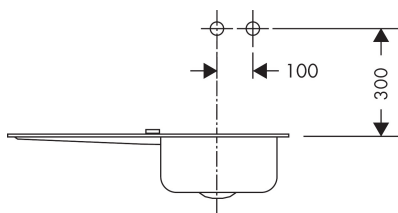

Merk	AXOR
Artikelnaam	AXOR Uno ééngreeps keukenmengkraan afbouwdeel wandmontage
Art.nr.	38815000
Oppervlakte	chrom
Netto prijs	773,94 EUR

Installatievoorbeelden

i Afmetingen kunnen variëren vanwege keramische toleranties die verband houden met het productieproces.