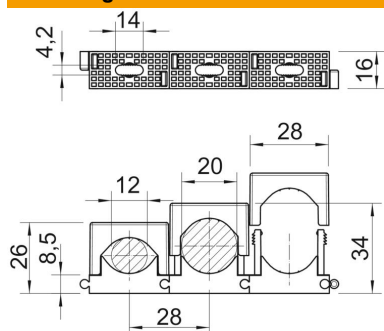

Technisch specificatieblad

Koppelbare drukklemmen, lichtgrijs, speciale verpakking

Artikelnummer: 2249952

Universele klem voor de afzonderlijke bevestiging van kabels, leidingen en buizen, alle maten kunnen naar behoefte onderling worden gekoppeld, met hechtvoet, sleufgat en voor het vastschroeven op schroefdraad M6.

*Grootte 3-7 niet geschikt voor nagelapparaat.

PA Polyamide

Stamgegevens

Artikelnummer	2249952
Type	2037 12-20 LGR
Omschrijving 1	Rijg-druk-zadel
Omschrijving 2	grootverpakking
Fabrikant	OBO
Dimensie	12-20mm
Kleur	lichtgrijs; RAL 7035
Materiaal	Polyamide
Kleinste verkoop-eenheid	500
Eenheid van hoeveelheid	Stuk
Gewicht	0,572 kg
Eenheid gewicht	kg/100 st.
CO2-voetafdruk (GWP) van wieg tot poort	0,025 kg CO2e / 1 Stuk

Technisch specificatieblad

Koppelbare drukklemmen, lichtgrijs, speciale verpakking

Artikelnummer: 2249952

Afmetingen

Maat A	28 mm
Maat d max.	20 mm
Afmeting d min.	12 mm
Maat F	14 mm
Maat H1	8,5 mm
Maat H2	26 mm
Maat H3	34 mm

Technische gegevens

Rijgbaar	ja
Aantal kabels/ buizen	1
Type bevestiging	Schroefgat
Halogeenvrij	ja
Borgsysteem	ja
Slagvast	nee
Spanbereik D max.	20 mm
Spanbereik D min.	12 mm