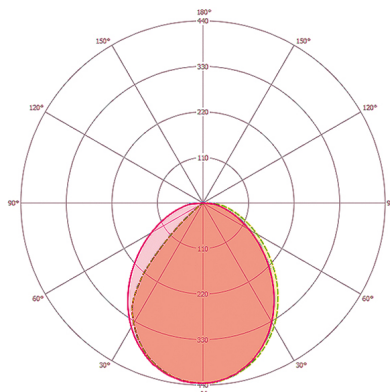

OL WL 100 OP 900 830 BK

Artikelnummer   **GTIN**
EL10710711   4015120710711

Maattekening