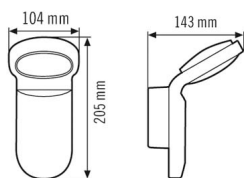

OL WL 100 OP 900 830 BK

Artikelnummer   **GTIN**
EL10710711   4015120710711

Maattekening