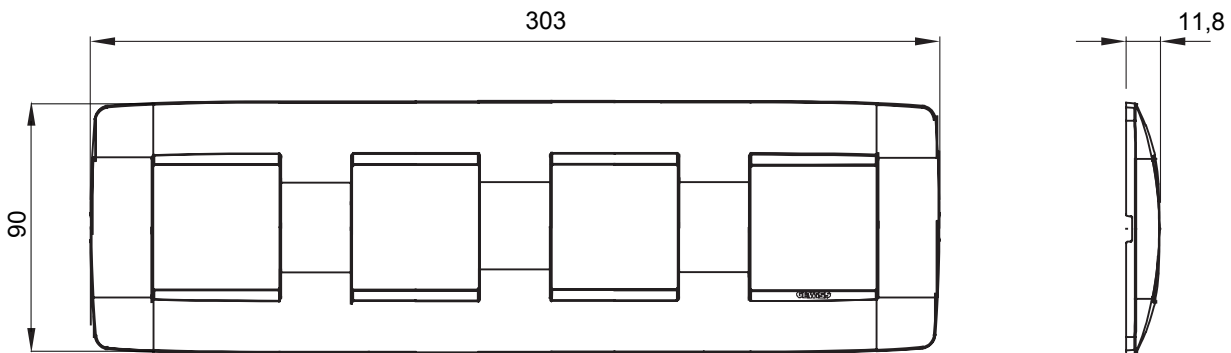

Serie van ChoruSmart huishoudelijke platen, gemaakt in een brede verscheidenheid aan vormen, kleuren, materialen en afwerkingen. Ze omvat vijf verschillende vormen (ONE, GEO, EGO, LUX, ICE en ICE Touch) voor rechthoekige dozen met een capaciteit tot 12 modules en drie verschillende vormen (ONE International, GEO International en LUX International) geschikt voor ronde/vierkante dozen, zowel enkelvoudig als gecombineerd in horizontale en verticale configuraties, met een capaciteit van 2 tot 2+2+2+2 modules. Alle platen van de ChoruSmart huishoudelijke serie gebruiken dezelfde steunen, zonder de behoefte aan aanvullende adapters. De serie omvat ook blanco platen, waterdichte IP55-platen en contourplaten.

Familie	ONE International	Omschrijving	2+2+2+2 modules
Type	Horizontaal	Kleur	Titanium
Materiaal	Technopolymeer	Afwerking	Glimmend
Voor ondersteuning codes	GW16821, GW16822, GW16823	Voor doos	Rond/vierkant
Gloeidraadtest	650 °C	Thermodruk met kogel	70 °C
Standaard	EN 60669-1	Electrocod	0110

DIMENSIONAL

TECHNICAL SYMBOLOGY

STANDARDS/APPROVALS