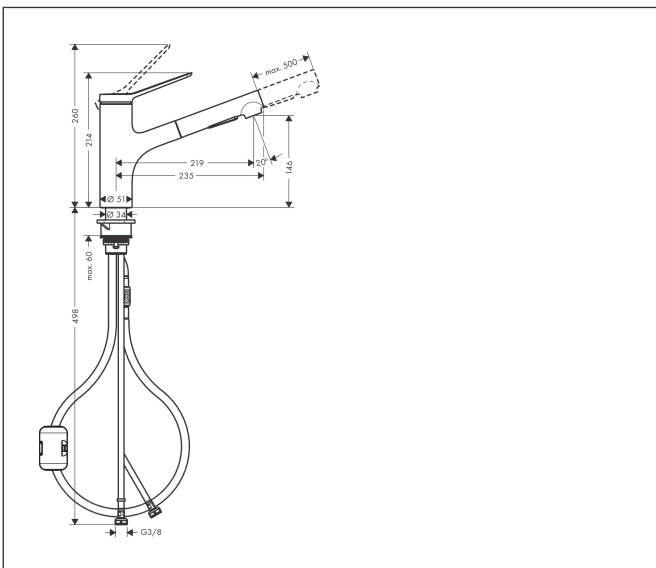

Merk **hansgrohe**
 Artikelnaam **Zesis M33** ééngreeps keukenmengkraan 150 uittrekbare vuistdouche 2jet
 Art.nr. 74800000
 Oppervlakte chroom
 Netto prijs 199,31 EUR

Product foto

Kenmerken

- draaibereik 150°
- laminaire straal, douchestraal
- douchestraal is vast te zetten, wisseling van straal door één druk op de knop en straal wordt uitgezet door het sluiten van de greep.
- maximale doorstroomhoeveelheid bij 3 bar: 8,2 l/min
- keramisch kardoes
- eenvoudige montage dankzij de G 3/8 flexibele aansluitslangen
- verlengstuk lengte tot 50 cm

Maat tekeningen

Technologie

Straalsoorten

Certificaat

Merk hansgrohe
 Artikelnaam **Zesis M33** ééngreeps keukenmengkraan 150 uittrekbare vuistdouche 2jet
 Art.nr. 74800000
 Oppervlakte chroom
 Netto prijs 199,31 EUR

Stroomschema

Merk	hansgrohe
Artikelnaam	Zesis M33 ééngreeps keukenmengkraan 150 uittrekbare vuistdouche 2jet
Art.nr.	74800000
Oppervlakte	chrom
Netto prijs	199,31 EUR

Onderdelen voor bouwjaar: >12/21

Pos	Beschrijving	Art.nr.	Prijs
1	greep	94390000	42,22
2	greepstop	93735610	8,01
3	inbusschroef M5x5	98446000	3,12
4	afdekkap	94388000	8,01
5	moer	94389000	34,01
6	O-ring 41x2	98212000	3,12
7	kardoes compl.	93895000	42,22
8	dichting	95008000	8,01
9	moer	92755000	17,26
10	zeef	97735000	3,12
11	O-ring 18x1,5	98231000	3,12
12	doorstroombegrenzer / terugslagklep	87560000	8,01
13	terugslagklep	87561000	8,01
14	vuistdouche	94395000	66,87
15	perlator laminar M22x1 (15 l/min)	95909000	42,22
16	servicesleutel	95910000	8,01
17	kardoesadapter	95911000	17,26
18	O-Ring 30x2	98186000	3,12
19	O-ring 37x3	98476000	3,12
20	O-Ring 36x2,5	98190000	3,12
21	bevestigingsmateriaal	97523000	4,99
22	schachtbevestigingsset compl. (Ø 34)	95049000	13,21
23	stelring	97548000	3,12
24	gewicht	92500000	34,01
25	slang 1,50 m	95507000	66,87
26	aansluitslang 600 mm	92264000	34,01
27	O-ring 7x1,5	98422000	3,12
28	aansluitslang 600 mm M8x0,75 G3/8	96510000	21,22
29	O-ring 6,6x1,6	93019000	3,12
a	greepadapter	94875000	4,99