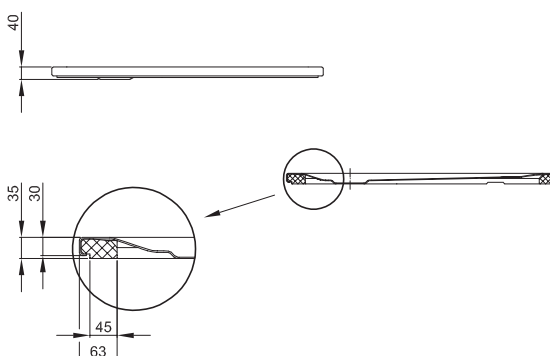

BetteUltra met Minimum-Douchebakdrager = 1000 mm

BETTE

Informatie

Voor montage op dekvloeren, houtenvloeren of tegels adviseren wij gebruikelijke montagelijm. Niet gebruiken: drukkend bouwschuim of silicone.

Voor een standaard installatie volgens DIN 18534 adviseren wij de combinatie met de Installatiebox Easy Connect (bestelnr. B57-0400).

Leveringsomvang

Douchebak met af fabriek gemonteerde dragerelementen van geëxpandeerd polystyrol (EPS).

Inclusief geluiddempende matten.

Nur 17 dB(A)
Schallbelastung
DIN 4109
VDI 4100*2

*2 bauliche Rahmenbedingungen gemäß Prüfbericht

inbouwhoogte

Afvoergarnituur	vanaf
B598-	113 mm
B597-	93 mm
B574-	110 mm
B573-	45 mm
B637-	129 mm
B638-	45 mm

Afmeting

Bestelnr.	Maat in mm	A	B	C	D	G	H
5879 T1	1000 × 700 × 25	1000	700	900	600	210	350
1650 T1	1000 × 750 × 25	1000	750	900	650	210	375
5490 T1	1000 × 800 × 25	1000	800	900	700	210	400
1660 T1	1000 × 900 × 25	1000	900	900	800	210	450
5940 T1	1000 × 1000 × 25	1000	1000	900	900	210	500