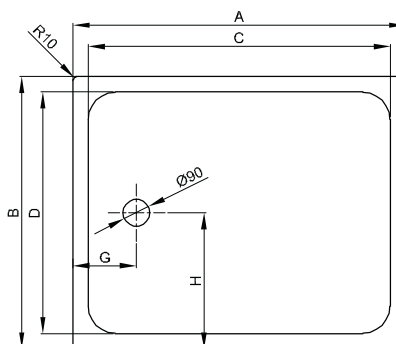

BetteUltra met Minimum-Douchebakdrager = 1000 mm

BETTE

Informatie

Voor montage op dekvloeren, houtenvloeren of tegels adviseren wij gebruikelijke montagelijm. Niet gebruiken: drukkend bouwschuim of silicone.

Voor een standaard installatie volgens DIN 18534 adviseren wij de combinatie met de Installatiebox Easy Connect (bestelnr. B57-0400).

Leveringsomvang

Douchebak met af fabriek gemonteerde dragerelementen van geëxpandeerd polystyrol (EPS).

Inclusief geluiddempende matten.

Nur 17 dB(A)
Schallbelastung
DIN 4109
VDI 4100*2

*2 bauliche Rahmenbedingungen gemäß Prüfbericht

inbouwhoogte

Afvoergarnituur	vanaf
B598-	113 mm
B597-	93 mm
B574-	110 mm
B573-	45 mm
B637-	129 mm
B638-	45 mm

Afmeting

Bestelnr.	Maat in mm	A	B	C	D	G	H
5879 T1	1000 × 700 × 25	1000	700	900	600	210	350
1650 T1	1000 × 750 × 25	1000	750	900	650	210	375
5490 T1	1000 × 800 × 25	1000	800	900	700	210	400
1660 T1	1000 × 900 × 25	1000	900	900	800	210	450
5940 T1	1000 × 1000 × 25	1000	1000	900	900	210	500