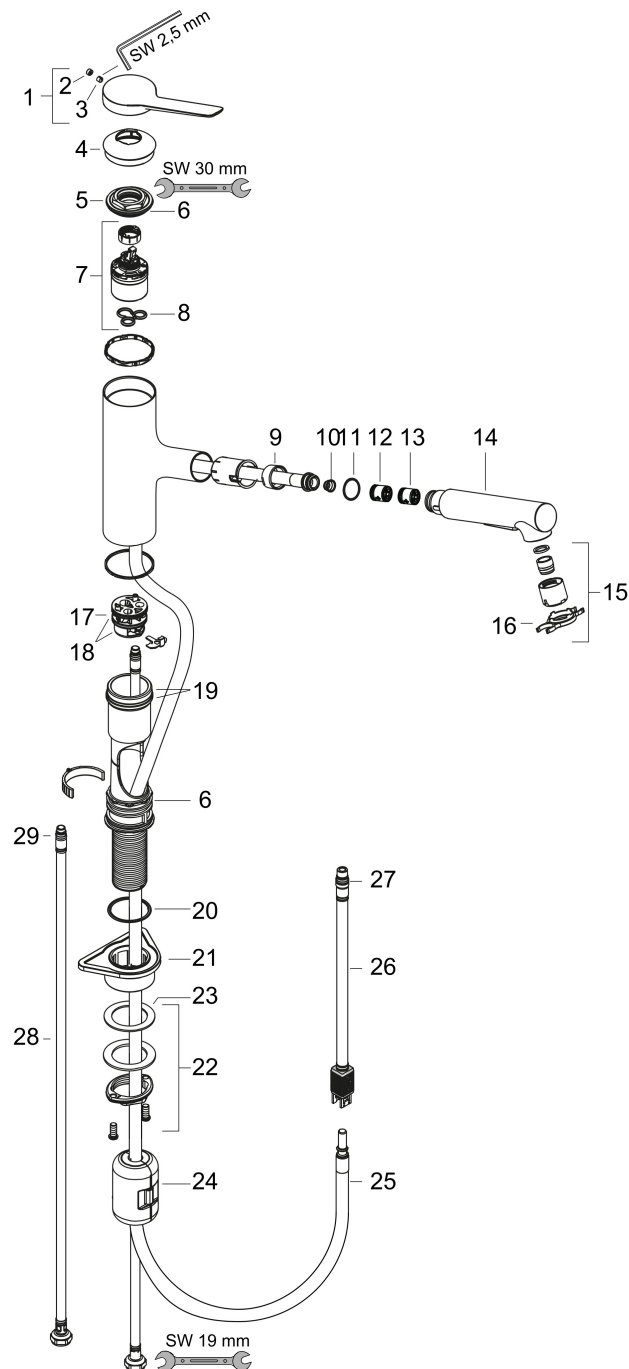

Maat tekeningen

Technologie

Straalsoorten

Certificaat

Merk hansgrohe
 Artikelnaam **Zesis M33** ééngreeps keukenmengkraan 150 uittrekbare vuistdouche 2jet
 Art.nr. 74800670
 Oppervlakte mat zwart
 Netto prijs 274,04 EUR

Stroomschema

Merk	hansgrohe
Artikelnaam	Zesis M33 ééngreeps keukenmengkraan 150 uittrekbare vuistdouche 2jet
Art.nr.	74800670
Oppervlakte	mat zwart
Netto prijs	274,04 EUR

Explosietekening voor bouwjaar: >02/23

Merk	hansgrohe
Artikelnaam	Zesis M33 ééngreeps keukenmengkraan 150 uittrekbare vuistdouche 2jet
Art.nr.	74800670
Oppervlakte	mat zwart
Netto prijs	274,04 EUR

Onderdelen voor bouwjaar: >02/23

Pos	Beschrijving	Art.nr.	Prijs
1	greep	94390670	63,34
2	greepstop	93735610	8,01
3	inbusschroef M5x5	98446000	3,12
4	afdekkap	94388670	12,06
5	moer	94389000	34,01
6	O-ring 41x2	98212000	3,12
7	kardoes compl.	93895000	42,22
8	dichting	95008000	8,01
9	moer	92755000	17,26
10	zeef	97735000	3,12
11	O-ring 18x1,5	98231000	3,12
12	doorstroombegrenzer / terugslagklep	87560000	8,01
13	terugslagklep	87561000	8,01
14	vuistdouche	94395670	100,36
15	perlator laminar M22x1 (15 l/min)	95909000	42,22
16	servicesleutel	95910000	8,01
17	kardoesadapter	95911000	17,26
18	O-Ring 30x2	98186000	3,12
19	O-ring 37x3	98476000	3,12
20	O-Ring 36x2,5	98190000	3,12
21	bevestigingsmateriaal	97523000	4,99
22	schachtbevestigingsset compl. (Ø 34)	95049000	13,21
23	stelring	97548000	3,12
24	gewicht	92500000	34,01
25	slang 1,50 m	95507000	66,87
26	aansluitslang 600 mm	92264000	34,01
27	O-ring 7x1,5	98422000	3,12
28	aansluitslang 600 mm M8x0,75 G3/8	96510000	21,22
29	O-ring 6,6x1,6	93019000	3,12
a	greepadapter	94875000	4,99