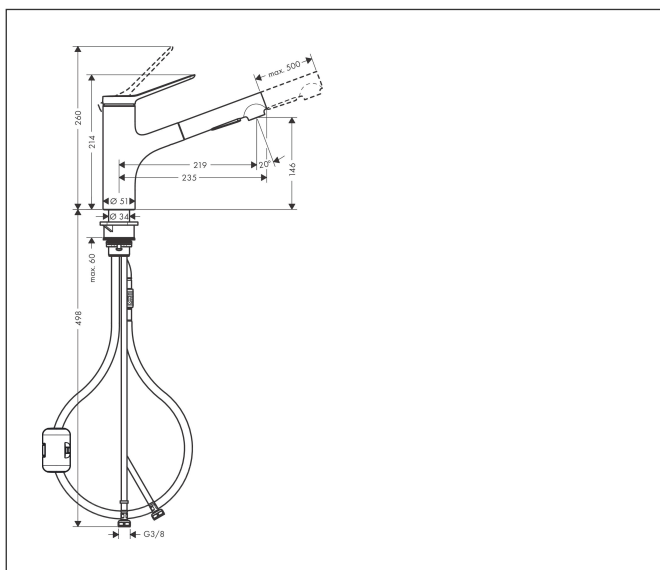

Merk **hansgrohe**
 Artikelnaam **Zesis M33** ééngreeps keukenmengkraan 150 uittrekbare vuistdouche 2jet
 Art.nr. 74800670
 Oppervlakte mat zwart
 Netto prijs 274,04 EUR

Product foto

Kenmerken

- draaibereik 150°
- laminaire straal, douchestraal
- douchestraal is vast te zetten, wisseling van straal door één druk op de knop en straal wordt uitgezet door het sluiten van de greep.
- maximale doorstroomhoeveelheid bij 3 bar: 8,2 l/min
- keramisch kardoes
- eenvoudige montage dankzij de G 3/8 flexibele aansluitslangen
- verlengstuk lengte tot 50 cm

Maat tekeningen

Technologie

Straalsoorten

Certificaat

Merk hansgrohe
 Artikelnaam **Zesis M33** ééngreeps keukenmengkraan 150 uittrekbare vuistdouche 2jet
 Art.nr. 74800670
 Oppervlakte mat zwart
 Netto prijs 274,04 EUR

Merk	hansgrohe
Artikelnaam	Zesis M33 ééngreeps keukenmengkraan 150 uittrekbare vuistdouche 2jet
Art.nr.	74800670
Oppervlakte	mat zwart
Netto prijs	274,04 EUR

Onderdelen voor bouwjaar: >02/23

Pos	Beschrijving	Art.nr.	Prijs
1	greep	94390670	63,34
2	greepstop	93735610	8,01
3	inbusschroef M5x5	98446000	3,12
4	afdekkap	94388670	12,06
5	moer	94389000	34,01
6	O-ring 41x2	98212000	3,12
7	kardoes compl.	93895000	42,22
8	dichting	95008000	8,01
9	moer	92755000	17,26
10	zeef	97735000	3,12
11	O-ring 18x1,5	98231000	3,12
12	doorstroombegrenzer / terugslagklep	87560000	8,01
13	terugslagklep	87561000	8,01
14	vuistdouche	94395670	100,36
15	perlator laminar M22x1 (15 l/min)	95909000	42,22
16	servicesleutel	95910000	8,01
17	kardoesadapter	95911000	17,26
18	O-Ring 30x2	98186000	3,12
19	O-ring 37x3	98476000	3,12
20	O-Ring 36x2,5	98190000	3,12
21	bevestigingsmateriaal	97523000	4,99
22	schachtbevestigingsset compl. (Ø 34)	95049000	13,21
23	stelring	97548000	3,12
24	gewicht	92500000	34,01
25	slang 1,50 m	95507000	66,87
26	aansluitslang 600 mm	92264000	34,01
27	O-ring 7x1,5	98422000	3,12
28	aansluitslang 600 mm M8x0,75 G3/8	96510000	21,22
29	O-ring 6,6x1,6	93019000	3,12
a	greepadapter	94875000	4,99