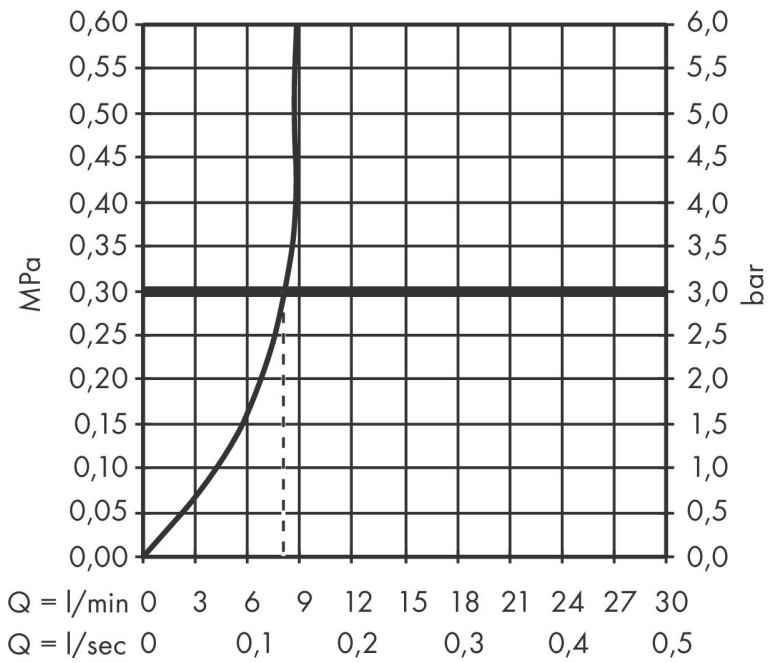

Merk **hansgrohe**
 Artikelnaam **Zesis M33** ééngreeps keukenmengkraan 150 uittrekbare vuistdouche 2jet
 Art.nr. 74800670
 Oppervlakte mat zwart
 Netto prijs 274,04 EUR

Product foto

Kenmerken

- draaibereik 150°
- laminaire straal, douchestraal
- douchestraal is vast te zetten, wisseling van straal door één druk op de knop en straal wordt uitgezet door het sluiten van de greep.
- maximale doorstroomhoeveelheid bij 3 bar: 8,2 l/min
- keramisch kardoes
- eenvoudige montage dankzij de G 3/8 flexibele aansluitslangen
- verlengstuk lengte tot 50 cm

Maat tekeningen

Technologie

Straalsoorten

Certificaat

Merk hansgrohe
 Artikelnaam **Zesis M33** ééngreeps keukenmengkraan 150 uittrekbare vuistdouche 2jet
 Art.nr. 74800670
 Oppervlakte mat zwart
 Netto prijs 274,04 EUR

Stroomschema

Merk	hansgrohe
Artikelnaam	Zesis M33 ééngreeps keukenmengkraan 150 uittrekbare vuistdouche 2jet
Art.nr.	74800670
Oppervlakte	mat zwart
Netto prijs	274,04 EUR

Explosietekening voor bouwjaar: >02/23