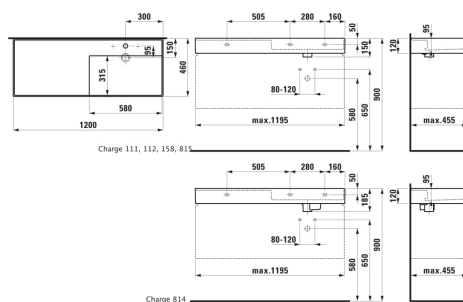

### OPTIONS

112 - non percé, sans trop-plein

Asymétrique

Capacité de la cuve (L) : 0

Commodity Code/Import Code Number for Foreign Trad : 69101000

Forme : Rectangulaire

Forme interne : Rectangulaire

Largeur de la cuve (mm) : 315

Longueur de la cuve (mm) : 580

Matériau : Saphirkeramik

Nombre de points de fixation : 3

Poids (Kg) : 32

Poids net / kg : 32,2

Position de la cuve : A droite

Position de la tablette : A gauche

Profondeur de la cuve (mm) : 95

## DESSINS TECHNIQUES