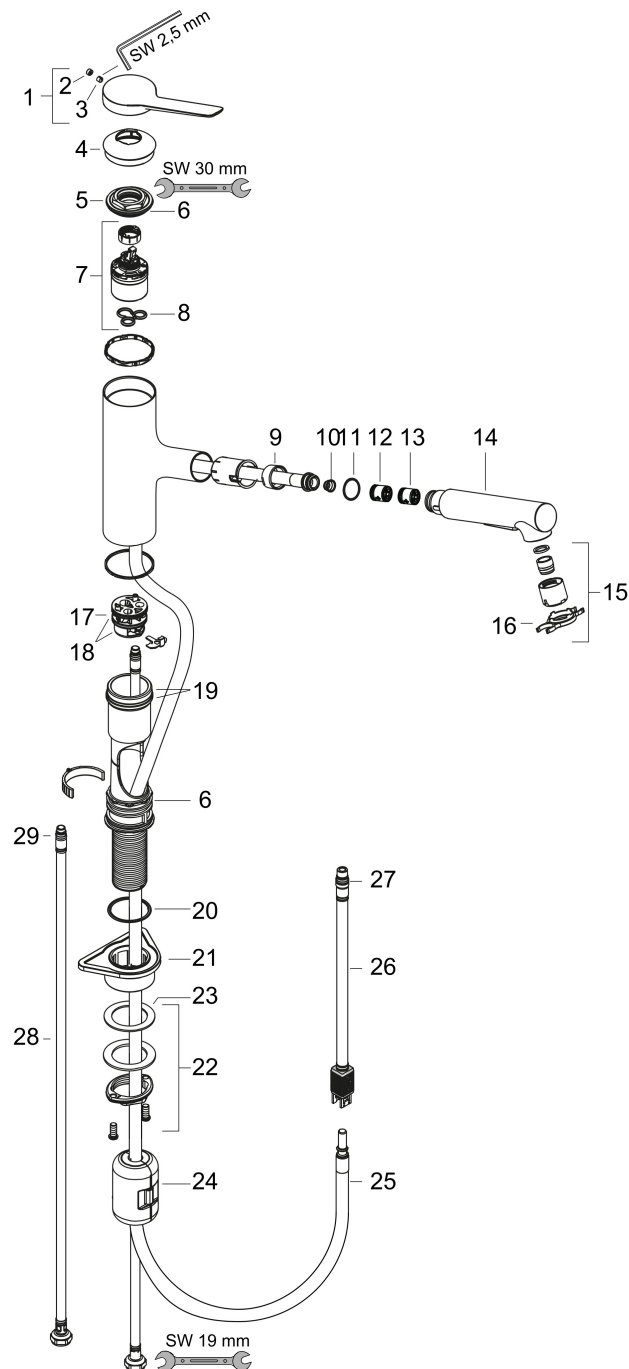

Merk: hansgrohe
Artikelnaam: **Zesis M33** ééngreeps keukenmengkraan 150 uittrekbare vuistdouche 2jet
Art.nr.: 74800800
Oppervlakte: rvs look
Netto prijs: 261,62 EUR

Explosietekening voor bouwjaar: >12/21

Merk	hansgrohe
Artikelnaam	Zesis M33 ééngreeps keukenmengkraan 150 uittrekbare vuistdouche 2jet
Art.nr.	74800800
Oppervlakte	rvs look
Netto prijs	261,62 EUR

Onderdelen voor bouwjaar: >12/21

Pos	Beschrijving	Art.nr.	Prijs
1	greep	94390800	63,34
2	inbusschroef M5x5	98446000	3,12
3	greepstop	93735460	8,01
4	afdekkap	94388800	12,06
5	moer	94389000	34,01
6	O-ring 41x2	98212000	3,12
7	kardoes compl.	93895000	42,22
8	dichting	95008000	8,01
9	moer	92755000	17,26
10	zeef	97735000	3,12
11	O-ring 18x1,5	98231000	3,12
12	doorstroombegrenzer / terugslagklep	87560000	8,01
13	terugslagklep	87561000	8,01
14	vuistdouche	94395800	100,36
15	perlator laminar M22x1 (15 l/min)	95909000	42,22
16	servicesleutel	95910000	8,01
17	kardoesadapter	95911000	17,26
18	O-Ring 30x2	98186000	3,12
19	O-ring 37x3	98476000	3,12
20	O-Ring 36x2,5	98190000	3,12
21	bevestigingsmateriaal	97523000	4,99
22	schachtbevestigingsset compl. (Ø 34)	95049000	13,21
23	stelring	97548000	3,12
24	gewicht	92500000	34,01
25	slang 1,25 m	95506000	66,87
26	aansluitslang 600 mm	92264000	34,01
27	aansluitslang 600 mm M8x0,75 G3/8	96510000	21,22
28	O-ring 7x1,5	98422000	3,12
29	O-ring 6,6x1,6	93019000	3,12
a	greepadapter	94875000	4,99