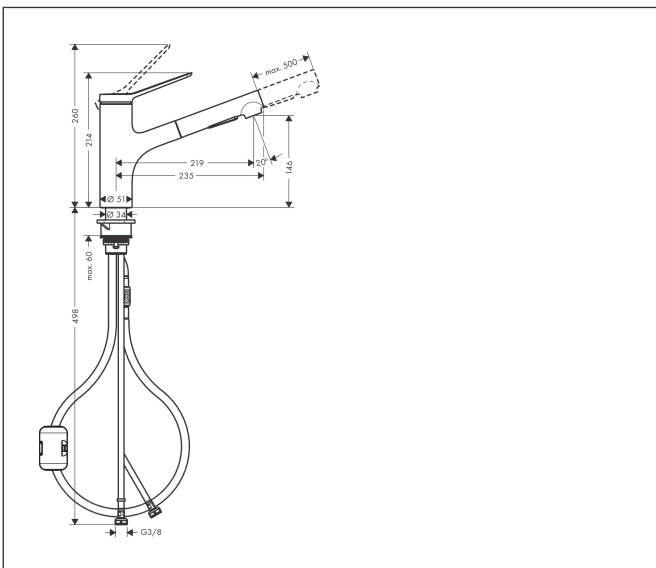

Merk **hansgrohe**  
 Artikelnaam **Zesis M33** ééngreeps keukenmengkraan 150 uittrekbare vuistdouche 2jet  
 Art.nr. 74800800  
 Oppervlakte rvs look  
 Netto prijs 261,62 EUR

## Kenmerken

- draaibereik 150°
- laminaire straal, douchestraal
- douchestraal is vast te zetten, wisseling van straal door één druk op de knop en straal wordt uitgezet door het sluiten van de greep.
- maximale doorstroomhoeveelheid bij 3 bar: 8,2 l/min
- keramisch kardoes
- eenvoudige montage dankzij de G 3/8 flexibele aansluitslangen
- verlengstuk lengte tot 50 cm

## Maat tekeningen