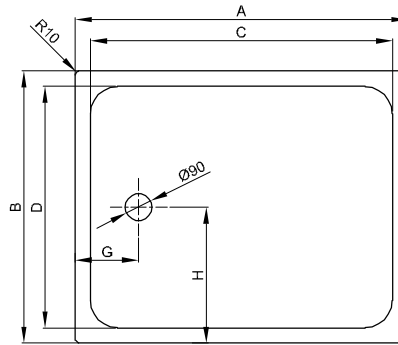

BetteUltra 1000 mm

Douchebakken \geq 1000 mm

Douchebakken < 1000 mm

Informatie

Vanaf een zijlengte van 1000 mm adviseren wij het gebruik van een stelpoet B57-0232 aan.

Leveringsomvang

Inclusief geluiddempende matten.

Illustratie met voormonteerde Minimum-douchebakdrager (T1).

Afmeting

| Bestelnr. | Maat in mm | A | B | C | D | G | H |
|-----------|------------------|------|------|-----|-----|-----|-----|
| 5879 | 1000 x 700 x 25 | 1000 | 700 | 900 | 600 | 210 | 350 |
| 1650 | 1000 x 750 x 25 | 1000 | 750 | 900 | 650 | 210 | 375 |
| 5490 | 1000 x 800 x 25 | 1000 | 800 | 900 | 700 | 210 | 400 |
| 1660 | 1000 x 900 x 25 | 1000 | 900 | 900 | 800 | 210 | 450 |
| 5940 | 1000 x 1000 x 25 | 1000 | 1000 | 900 | 900 | 210 | 500 |