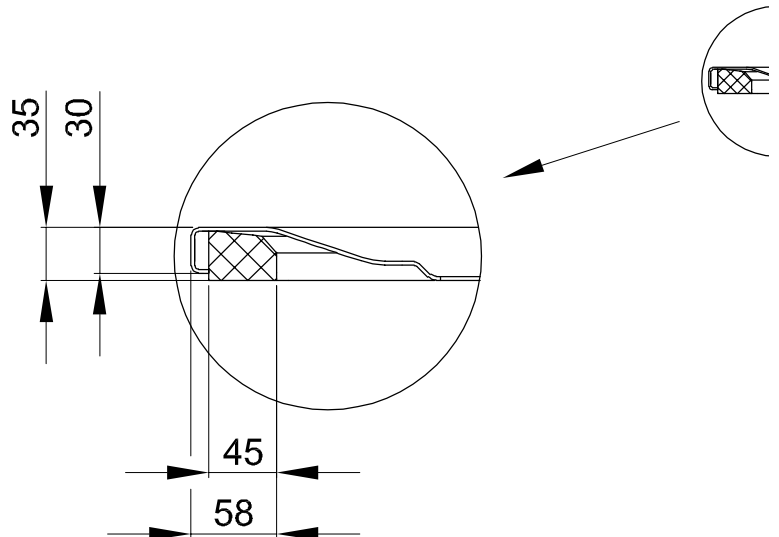

BetteUltra 1000 mm

Douchebakken \geq 1000 mm

Douchebakken < 1000 mm

Informatie

Vanaf een zijlengte van 1000 mm adviseren wij het gebruik van een stelpoet B57-0232 aan.

Leveringsomvang

Inclusief geluiddempende matten.

Illustratie met voormonteerde Minimum-douchebakdrager (T1).

Afmeting

| Bestelnr. | Maat in mm | A | B | C | D | G | H |
|-----------|------------------|------|------|-----|-----|-----|-----|
| 5879 | 1000 x 700 x 25 | 1000 | 700 | 900 | 600 | 210 | 350 |
| 1650 | 1000 x 750 x 25 | 1000 | 750 | 900 | 650 | 210 | 375 |
| 5490 | 1000 x 800 x 25 | 1000 | 800 | 900 | 700 | 210 | 400 |
| 1660 | 1000 x 900 x 25 | 1000 | 900 | 900 | 800 | 210 | 450 |
| 5940 | 1000 x 1000 x 25 | 1000 | 1000 | 900 | 900 | 210 | 500 |