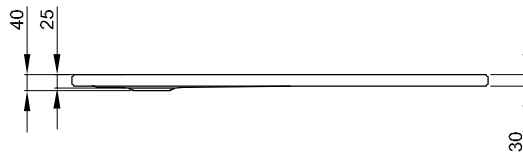

BetteUltra 1000 mm

Douchebakken \geq 1000 mm

Douchebakken < 1000 mm

Informatie

Vanaf een zijlengte van 1000 mm adviseren wij het gebruik van een stelpoet B57-0232 aan.

Leveringsomvang

Inclusief geluiddempende matten.

Illustratie met voormonteerde Minimum-douchebakdrager (T1).

Afmeting

| Bestelnr. | Maat in mm | A | B | C | D | G | H |
|-----------|------------------|------|------|-----|-----|-----|-----|
| 5879 | 1000 x 700 x 25 | 1000 | 700 | 900 | 600 | 210 | 350 |
| 1650 | 1000 x 750 x 25 | 1000 | 750 | 900 | 650 | 210 | 375 |
| 5490 | 1000 x 800 x 25 | 1000 | 800 | 900 | 700 | 210 | 400 |
| 1660 | 1000 x 900 x 25 | 1000 | 900 | 900 | 800 | 210 | 450 |
| 5940 | 1000 x 1000 x 25 | 1000 | 1000 | 900 | 900 | 210 | 500 |