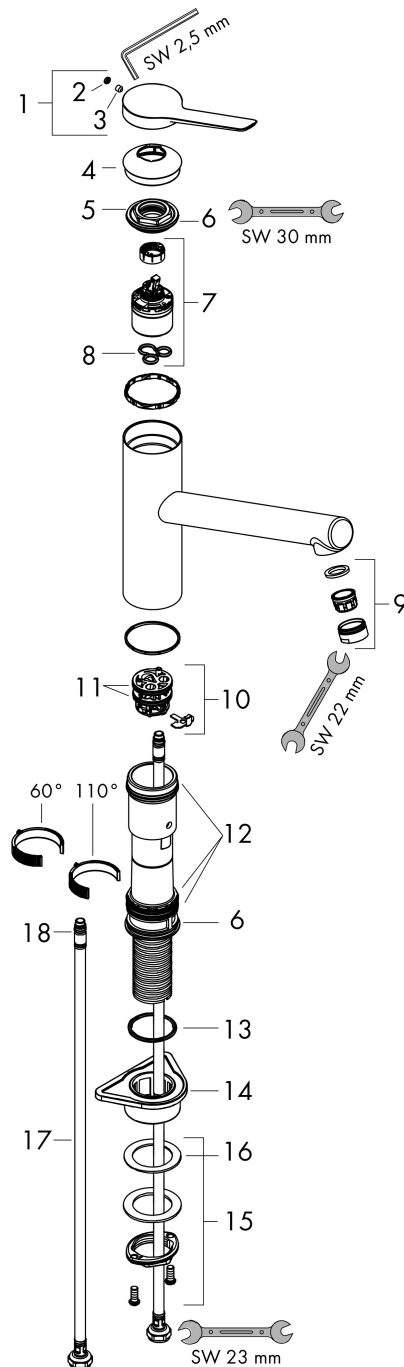

Merk	hansgrohe
Artikelnaam	Zesis M33 ééngreeps keukenmengkraan 150 CoolStart, EcoSmart 1jet
Art.nr.	74813000
Oppervlakte	chrom
Netto prijs	143,21 EUR

Explosietekening voor bouwjaar: >10/21