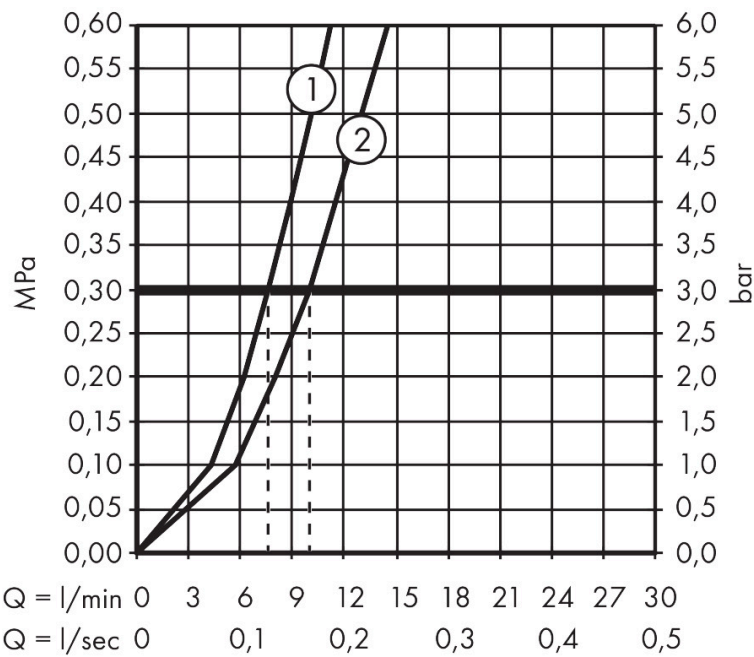

Merk hansgrohe
Artikelnaam **Zesis M33** ééngreeps keukenmengkraan 150 CoolStart, EcoSmart 1jet
Art.nr. 74813000
Oppervlakte chroom
Netto prijs 143,21 EUR

Stroomschema

1 Besparende Ecostraal
2 Normale straal