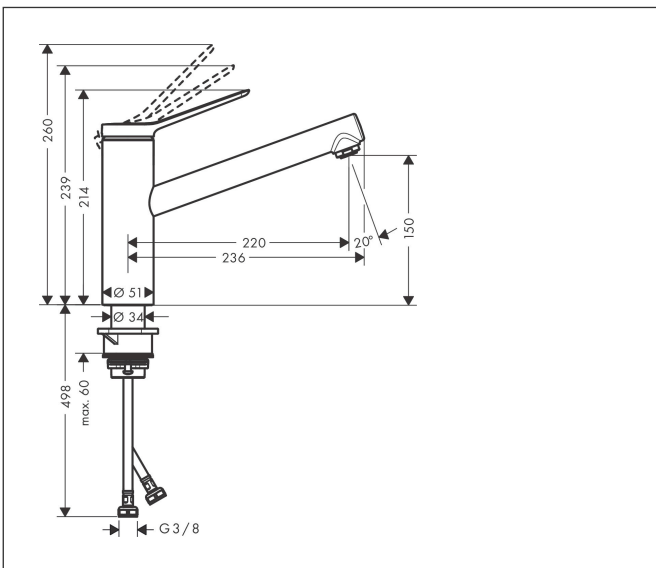

Maat tekeningen

Technologie

Straalsoorten

Certificaat