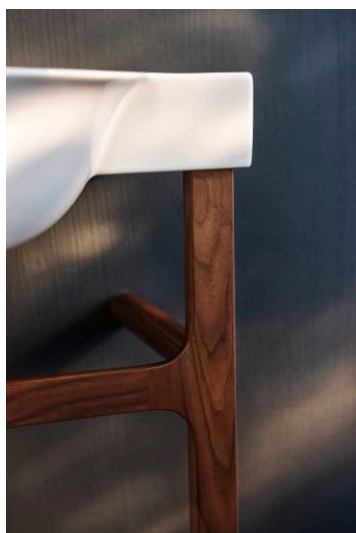

Ecoulement toujours ouvert avec cache pour soupape, SaphirKeramik

**H898188...0001**