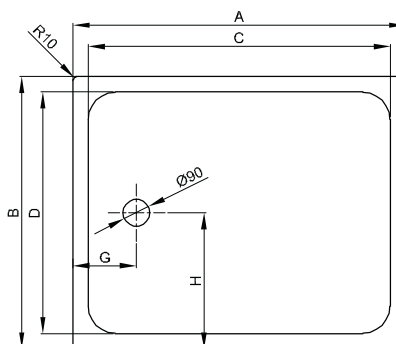

BetteUltra = 1000 mm

BETTE

Informatie

Voor de montage raden wij het Inbouwsysteem Universeel (P. 417) of Inbouwsysteem Basic (P. 418), verstelbereik 67 - 205 mm. Als alternatief het Poten-Systeem (P. 420) aan, verstelbereik 80 - 200 mm.

Vanaf een zijlengte van 1000 mm adviseren wij het gebruik van een stelpeet B57-0232 aan.

Leveringsomvang

Inclusief geluiddempende matten.

Afbeelding met douchebakdrager

inbouwhoogte

| Afvoergarnituur | vanaf |
|-----------------|--------|
| B598- | 113 mm |
| B597- | 93 mm |
| B574- | 110 mm |
| B573- | 45 mm |
| B637- | 129 mm |
| B638- | 45 mm |

Afmeting

| Bestelnr. | Maat in mm | A | B | C | D | G | H |
|-----------|------------------|------|------|-----|-----|-----|-----|
| 5879 | 1000 × 700 × 25 | 1000 | 700 | 900 | 600 | 210 | 350 |
| 1650 | 1000 × 750 × 25 | 1000 | 750 | 900 | 650 | 210 | 375 |
| 5490 | 1000 × 800 × 25 | 1000 | 800 | 900 | 700 | 210 | 400 |
| 1660 | 1000 × 900 × 25 | 1000 | 900 | 900 | 800 | 210 | 450 |
| 5940 | 1000 × 1000 × 25 | 1000 | 1000 | 900 | 900 | 210 | 500 |