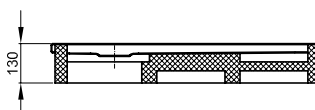

BetteUltra = 1000 mm

BETTE

Informatie

Voor de montage raden wij het Inbouwsysteem Universeel (P. 417) of Inbouwsysteem Basic (P. 418), verstelbereik 67 - 205 mm. Als alternatief het Poten-Systeem (P. 420) aan, verstelbereik 80 - 200 mm.

Vanaf een zijlengte van 1000 mm adviseren wij het gebruik van een stelpeet B57-0232 aan.

Leveringsomvang

Inclusief geluiddempende matten.

Afbeelding met douchebakdrager

inbouwhoogte

| Afvoergarnituur | vanaf |
|-----------------|--------|
| B598- | 113 mm |
| B597- | 93 mm |
| B574- | 110 mm |
| B573- | 45 mm |
| B637- | 129 mm |
| B638- | 45 mm |

Afmeting

| Bestelnr. | Maat in mm | A | B | C | D | G | H |
|-----------|------------------|------|------|-----|-----|-----|-----|
| 5879 | 1000 × 700 × 25 | 1000 | 700 | 900 | 600 | 210 | 350 |
| 1650 | 1000 × 750 × 25 | 1000 | 750 | 900 | 650 | 210 | 375 |
| 5490 | 1000 × 800 × 25 | 1000 | 800 | 900 | 700 | 210 | 400 |
| 1660 | 1000 × 900 × 25 | 1000 | 900 | 900 | 800 | 210 | 450 |
| 5940 | 1000 × 1000 × 25 | 1000 | 1000 | 900 | 900 | 210 | 500 |