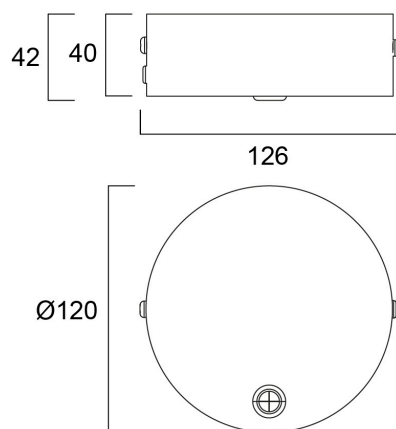

Otao Linear Plafondrozet Zwart

Artikelnummer 0040818

SYLVANIA

PRO

Ceiling rose incl 2m 5-pin power cable for OTA0 on-off and DALI luminaires. RAL9011 (black) finishing.

Technische gegevens

Afmetingen (mm)

Fotometrie

Otao Linear Plafondrozet Zwart

Artikelnummer 0040818

SYLVANIA

Algemene gegevens

| | |
|---------------------------|--------------------------------|
| Productnaam | Otao Linear Plafondrozet Zwart |
| Technologie | Non - Electrical Device |
| Type of accessory | Ceiling cup |
| Behuizing | Staal |
| Montage | Pendel |
| Algemene toepassing | Kantoor, Onderwijs |
| Omgevingstemperatuur (°C) | 5°C...+50°C |
| ETIM klasse | EC002557 |
| E-nummer FI | 4170668 |
| Garantie | 5 jaar |

Fysieke gegevens

| | |
|--------------------------------|---------------------------|
| Kleur behuizing | RAL 9011 - Graphite black |
| IP waarde | OTHER |
| IK waarde | IK03 |
| Afwerking diffusor | Overige |
| Nominale diameter product (mm) | 120 |
| Gewicht (kg) | 0.3 |

Verpakkingen

| | |
|--------------------------------|----------------|
| EAN code | 5410288408187 |
| Enkele lengte verpakking (cm) | 13.9 |
| Enkele breedte verpakking (cm) | 12.3 |
| Hoogte eenheidsverpakking (cm) | 8.8 |
| DUN14 (inner) | 15410288408184 |
| Eenheden per omdoos | 20 |
| Lengte omdoos (cm) | 64.3 |
| Breedte omdoos (cm) | 29.7 |
| Diepte omdoos (cm) | 19.4 |