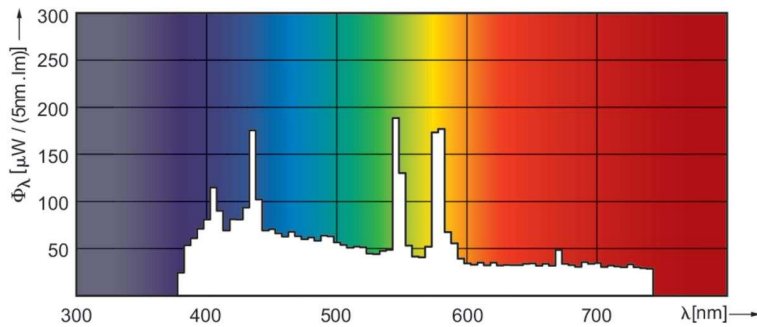

Product gegevens

Algemene informatie		Lichtstroom (min.)	
Lampvoet	PGJX28	Lichtstroom	44.000 lm
Gebruiksstand	UNIVERSEEL [Elke of universeel (U)]	Lichtstroom	47.000 lm
Levensduur tot 50% uitval (nom.)	750 hr	Kleurkwaliteit, coördinaat X (nominaal)	300
Gegevens lichttechniek		Kleurkwaliteit, coördinaat Y (nominaal)	324
Kleurcode	2	Gecorreleerde kleurtemperatuur (nom)	7200 K
		Lichtrendement (gespec.) (nom.)	69 lm/W
		Kleurweergave-index (CRI)	75

MSR Gold™ MiniFastFit (Touring/Stage)

Booglangte O (nom.)	3,8 mm
Bedrijfs- en elektrische gegevens	
Energieverbruik	700 W
Lampstroom (nom.)	10,2 A
Dimbaarheid en regelsystemen	
Dimbaar	Ja
Productgegevens	
Productnaam voor bestelling	MSR Gold 700/2 MiniFastFit 1CT/4

Maatschets

Product	D (max)	O	L (min)	L (max)	L	C (max)	F (max)	F	F (min)
MSR Gold 700/2 MiniFastFit 1CT/4	23,2 mm	3,8 mm	55 mm	57 mm	56 mm	112 mm	36,5 mm	36 mm	35,3 mm

Fotometrische gegevens

Spectral Power Distribution Colour - MSR Gold 700/2 MiniFastFit 1CT/4