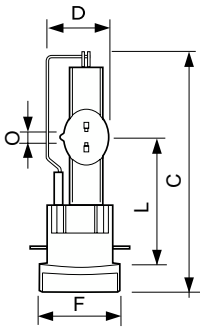

Product gegevens

Algemene informatie		Lichtstroom (min.)	
Lampvoet	PGJX28	Lichtstroom	44.000 lm
Gebruiksstand	UNIVERSEEL [Elke of universeel (U)]	Lichtstroom	47.000 lm
Levensduur tot 50% uitval (nom.)	750 hr	Kleurkwaliteit, coördinaat X (nominaal)	300
Gegevens lichttechniek		Kleurkwaliteit, coördinaat Y (nominaal)	324
Kleurcode	2	Gecorreleerde kleurtemperatuur (nom)	7200 K
		Lichtrendement (gespec.) (nom.)	69 lm/W
		Kleurweergave-index (CRI)	75

MSR Gold™ MiniFastFit (Touring/Stage)

Booglangte O (nom.)	3,8 mm
Bedrijfs- en elektrische gegevens	
Energieverbruik	700 W
Lampstroom (nom.)	10,2 A
Dimbaarheid en regelsystemen	
Dimbaar	Ja
Productgegevens	
Productnaam voor bestelling	MSR Gold 700/2 MiniFastFit 1CT/4

Maatschets

Product	D (max)	O	L (min)	L (max)	L	C (max)	F (max)	F	F (min)
MSR Gold 700/2 MiniFastFit 1CT/4	23,2 mm	3,8 mm	55 mm	57 mm	56 mm	112 mm	36,5 mm	36 mm	35,3 mm

Fotometrische gegevens

Spectral Power Distribution Colour - MSR Gold 700/2 MiniFastFit 1CT/4