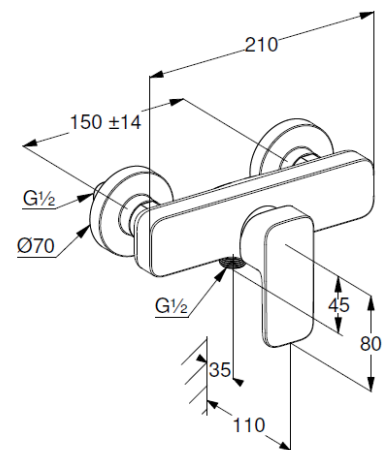

Brause-Einhandmischer

Artikel- Nr.: 42831N075

Brause-Armatur

Einhebelmischer

Wandmontage

geschlossener Hebel, Metall

eigensicher gegen Rückfließen

Brauseabgang G1/2

Keramik-Kartusche mit Heißwasserbegrenzung

Durchflussmenge bei 3 bar 23 l/min.

S-Anschlüsse G1/2 x G3/4

Produktabbildung/ Product picture

Maßzeichnung/ Dimensional drawing

Durchfluss/ Flow rate