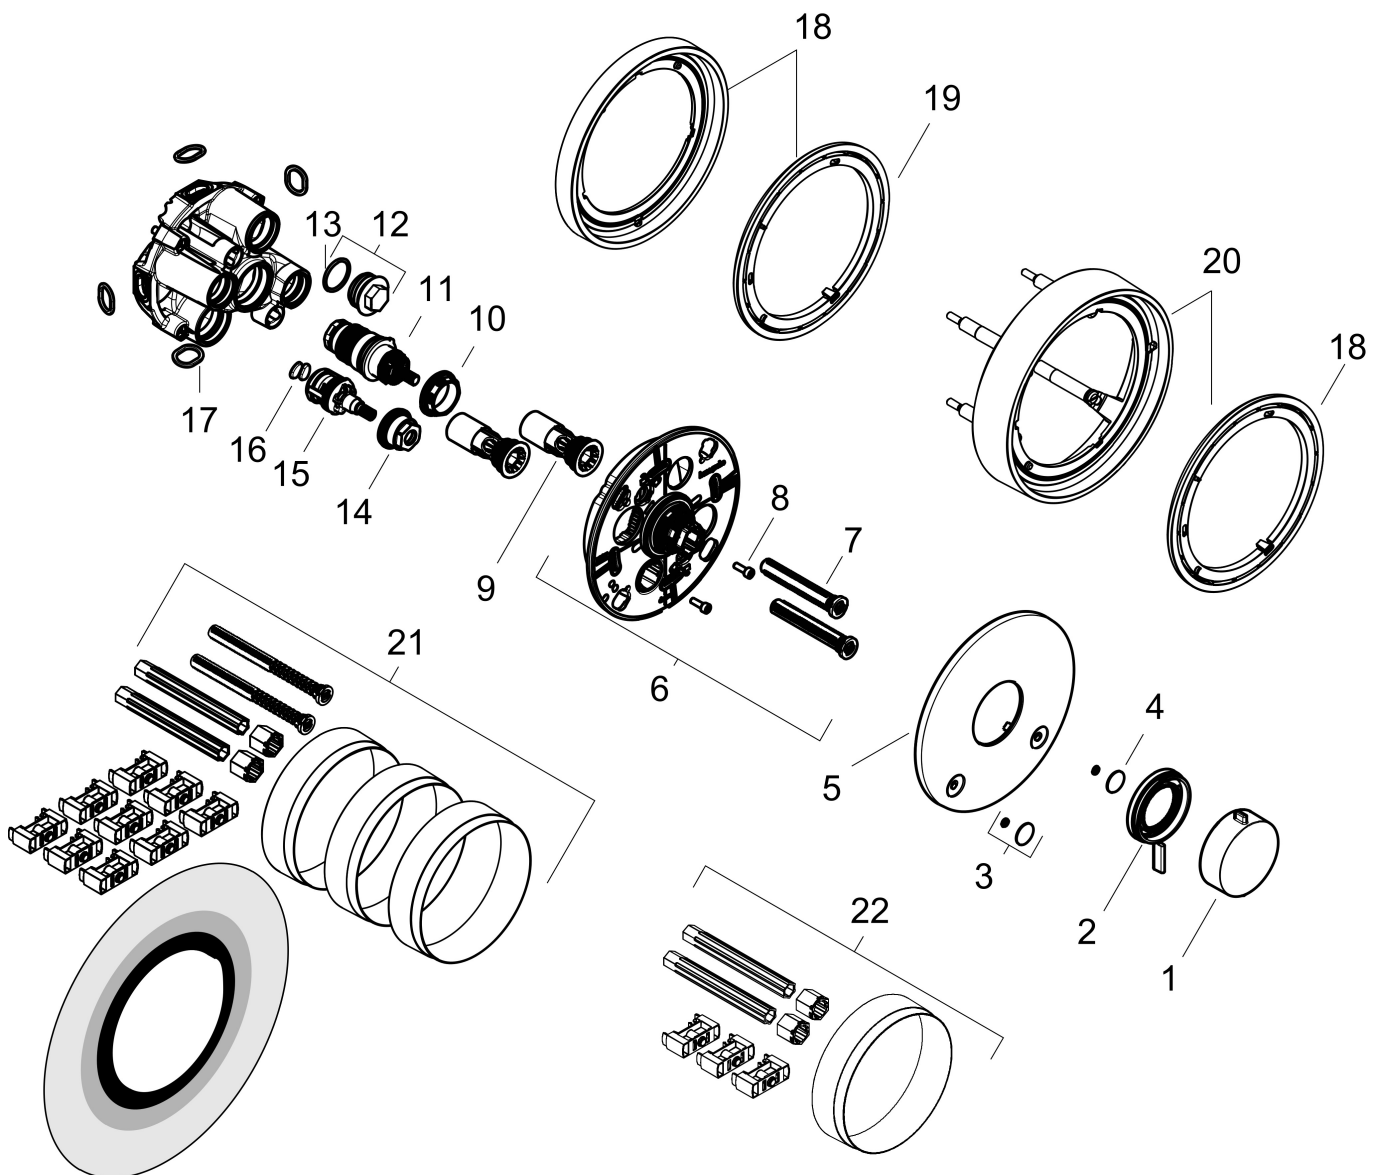

Merk	hansgrohe
Artikelnaam	Ecostat Comfort S inbouwthermostaat voor 2 functies
Art.nr.	33715000
Oppervlakte	chrom
Netto prijs	577,79 EUR

Explosietekening voor bouwjaar: >04/25