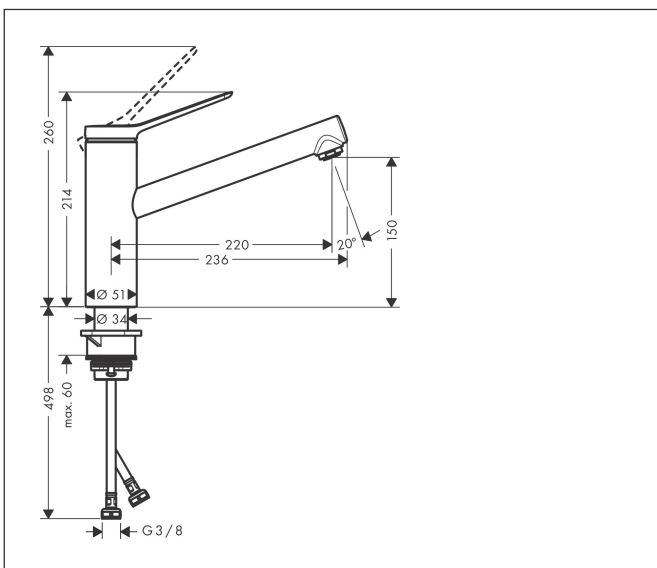

Merk hansgrohe
 Artikelnaam **Zesis M33** ééngreeps keukenmengkraan 150, 1 jet
 Art.nr. 74802800
 Oppervlakte rvs look
 Netto prijs 186,84 EUR

Product foto

Kenmerken

- draaibereik 60°, 110° of 360°, instelbaar in 3 standen
- normale straal
- maximale doorstroomhoeveelheid bij 3 bar: 11,6 l/min
- keramisch kardoos
- eenvoudige montage dankzij de G 3/8 flexibele aansluitlangen

Maat tekeningen

Technologie

Straalsoorten

Certificaat

Merk hansgrohe
 Artikelnaam **Zesis M33** ééngreeps keukenmengkraan 150, 1 jet
 Art.nr. 74802800
 Oppervlakte rvs look
 Netto prijs 186,84 EUR

Stroomschema

Merk	hansgrohe
Artikelnaam	Zesis M33 ééngreeps keukenmengkraan 150, 1jet
Art.nr.	74802800
Oppervlakte	rvs look
Netto prijs	186,84 EUR

Explosietekening voor bouwjaar: >10/21

Merk hansgrohe
 Artikelnaam **Zesis M33** ééngreeps keukenmengkraan 150, 1 jet
 Art.nr. 74802800
 Oppervlakte rvs look
 Netto prijs 186,84 EUR

Onderdelen voor bouwjaar: >10/21

Pos	Beschrijving	Art.nr.	Prijs
1	greep	94390800	63,34
2	greepstop	93735610	8,01
3	inbusschroef M5x5	98446000	3,12
4	greepadapter	94875000	4,99
5	afdekkap	94388800	12,06
6	moer	94389000	34,01
7	O-ring 41x2	98212000	3,12
8	kardoes compl.	93895000	42,22
9	dichting	95008000	8,01
10	perlator M24x1 (15 l/min)	13913800	21,22
11	kardoesadapter	98750000	10,82
12	O-Ring 30x2	98186000	3,12
13	dichtingsset	98702000	8,01
14	O-Ring 36x2,5	98190000	3,12
15	bevestigingsmateriaal	97523000	4,99
16	schachtbevestigingsset compl. (Ø 34)	95049000	13,21
17	stelring	97548000	3,12
18	aansluitslang 600 mm M8x0,75 G3/8	96510000	21,22
19	O-ring 7x1,5	98422000	3,12
a	adapterset	93395000	