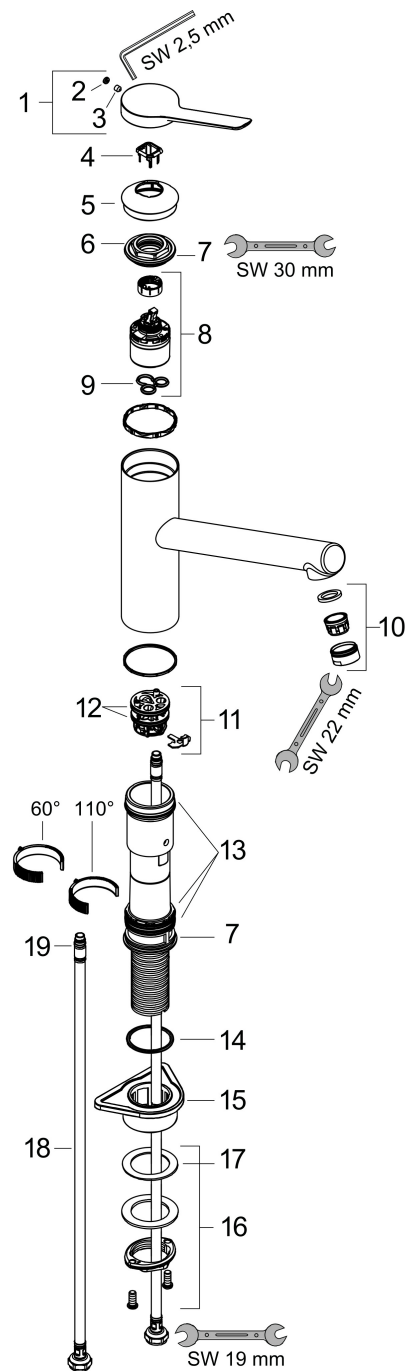

Merk hansgrohe
 Artikelnaam **Zesis M33** ééngreeps keukenmengkraan 150, 1 jet
 Art.nr. 74802800
 Oppervlakte rvs look
 Netto prijs 186,84 EUR

Product foto

Kenmerken

- draaibereik 60°, 110° of 360°, instelbaar in 3 standen
- normale straal
- maximale doorstroomhoeveelheid bij 3 bar: 11,6 l/min
- keramisch kardoos
- eenvoudige montage dankzij de G 3/8 flexibele aansluitlangen

Maat tekeningen

Technologie

Straalsoorten

Certificaat

Merk hansgrohe
 Artikelnaam **Zesis M33** ééngreeps keukenmengkraan 150, 1 jet
 Art.nr. 74802800
 Oppervlakte rvs look
 Netto prijs 186,84 EUR

Stroomschema

Merk	hansgrohe
Artikelnaam	Zesis M33 ééngreeps keukenmengkraan 150, 1jet
Art.nr.	74802800
Oppervlakte	rvs look
Netto prijs	186,84 EUR

Explosietekening voor bouwjaar: >10/21

Merk hansgrohe
 Artikelnaam **Zesis M33** ééngreeps keukenmengkraan 150, 1 jet
 Art.nr. 74802800
 Oppervlakte rvs look
 Netto prijs 186,84 EUR

Onderdelen voor bouwjaar: >10/21

Pos	Beschrijving	Art.nr.	Prijs
1	greep	94390800	63,34
2	greepstop	93735610	8,01
3	inbusschroef M5x5	98446000	3,12
4	greepadapter	94875000	4,99
5	afdekkap	94388800	12,06
6	moer	94389000	34,01
7	O-ring 41x2	98212000	3,12
8	kardoes compl.	93895000	42,22
9	dichting	95008000	8,01
10	perlator M24x1 (15 l/min)	13913800	21,22
11	kardoesadapter	98750000	10,82
12	O-Ring 30x2	98186000	3,12
13	dichtingsset	98702000	8,01
14	O-Ring 36x2,5	98190000	3,12
15	bevestigingsmateriaal	97523000	4,99
16	schachtbevestigingsset compl. (Ø 34)	95049000	13,21
17	stelring	97548000	3,12
18	aansluitslang 600 mm M8x0,75 G3/8	96510000	21,22
19	O-ring 7x1,5	98422000	3,12
a	adapterset	93395000	