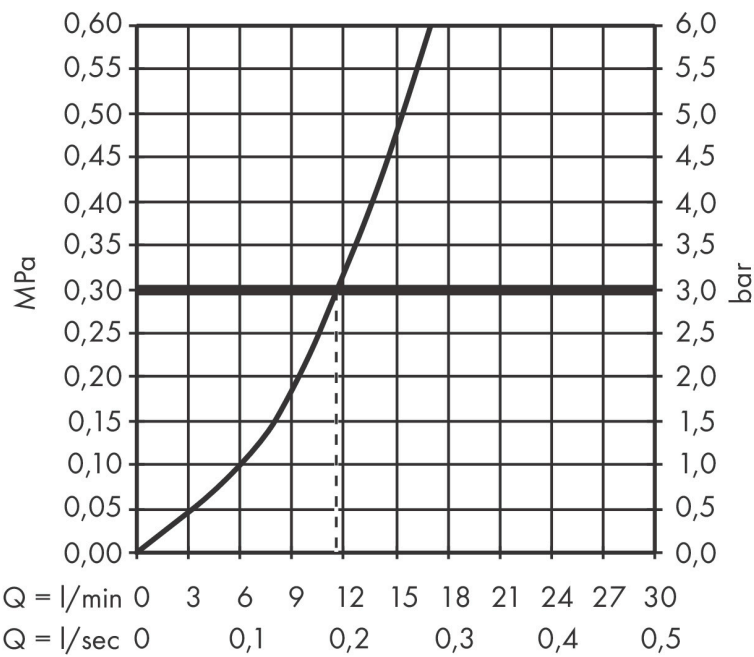

Merk hansgrohe
 Artikelnaam **Zesis M33** ééngreeps keukenmengkraan 150, 1 jet
 Art.nr. 74802800
 Oppervlakte rvs look
 Netto prijs 186,84 EUR

Product foto

Kenmerken

- draaibereik 60°, 110° of 360°, instelbaar in 3 standen
- normale straal
- maximale doorstroomhoeveelheid bij 3 bar: 11,6 l/min
- keramisch kardoos
- eenvoudige montage dankzij de G 3/8 flexibele aansluitlangen

Maat tekeningen

Technologie

Straalsoorten

Certificaat

Merk hansgrohe
 Artikelnaam **Zesis M33** ééngreeps keukenmengkraan 150, 1 jet
 Art.nr. 74802800
 Oppervlakte rvs look
 Netto prijs 186,84 EUR

Stroomschema