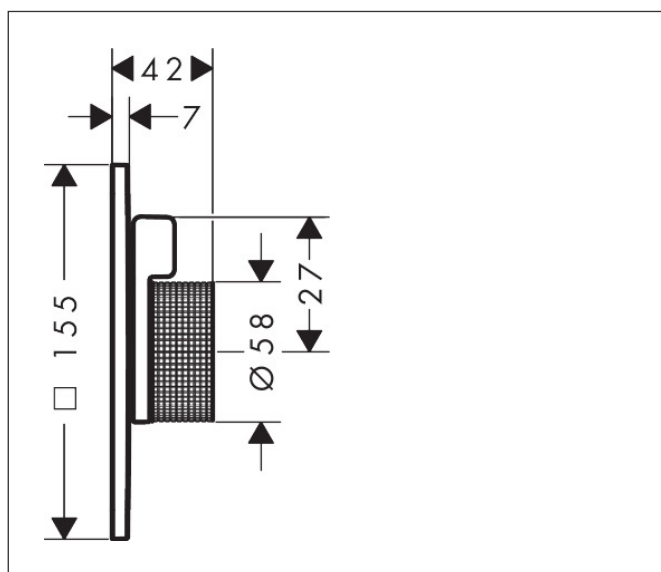

Merk	AXOR
Artikelnaam	AXOR Citterio C inbouw douchemengkraan voor 2 functies, Cubic Cut
Art.nr.	49451000
Oppervlakte	chrom
Netto prijs	329,44 EUR

Product foto

Maat tekeningen

Kenmerken

- 2 functies
- volumecontrole en omstelling voor 2 functies
- maximale doorstroomhoeveelheid bij 3 bar: 29,5 l/min
- maximale doorstroomhoeveelheid bij 1 bar: 15 l/min
- doorstroomhoeveelheid bovenste uitloop: 29,5 l/min
- keramisch kardoes voor temperatuurbediening, stop- en omstelkraan
- vlak rozet voor meer ruimte in de douche
- kan worden gebruikt als bad- of douchekraan
- eenvoudige installatie dankzij voorgemonteerd functieblok
- grepen altijd op dezelfde hoogte ongeacht de installatiediepte van het inbouwdeel
- rozet kan worden uitgelijnd met +/- 3°
- materiaal rozet: metaal
- materiaal grepen: metaal
- minimale bedrijfsdruk: 1 bar
- maximale bedrijfsdruk: 10 bar
- aansluiting: inbouwdeel iBox universal 2 (# 01400180)
- waterdoorstroom onderuitgang: 29,5 l/min

Technologie

Certificaat

Merk	AXOR
Artikelnaam	AXOR Citterio C inbouw douchemengkraan voor 2 functies, Cubic Cut
Art.nr.	49451000
Oppervlakte	chrom
Netto prijs	329,44 EUR

Benodigde onderdelen

Product foto	Artikelnaam	Art.nr.	Prijs
	AXOR AXOR iBox universal 2 Inbouwdeel	01400180	125,00

Merk AXOR
Artikelnaam **AXOR Citterio C** inbouw douchemengkraan voor 2 functies, Cubic Cut
Art.nr. 49451000
Oppervlakte chroom
Netto prijs 329,44 EUR

Stroomschema