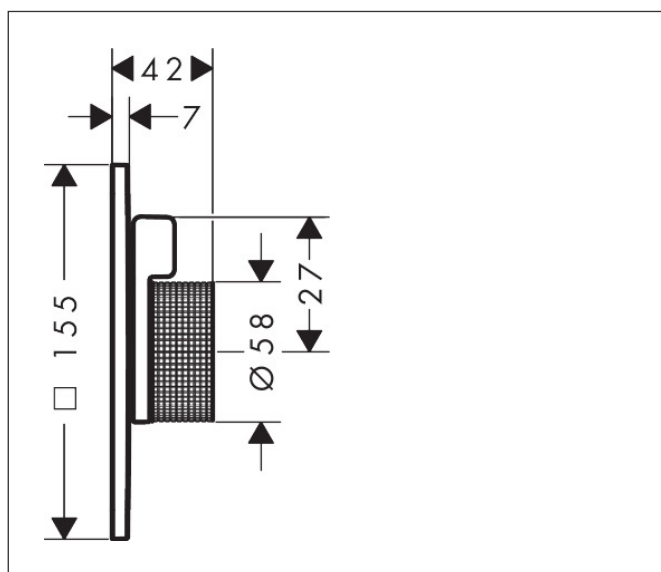

Merk	AXOR
Artikelnaam	AXOR Citterio C inbouw douchemengkraan voor 2 functies, Cubic Cut
Art.nr.	49451140
Oppervlakte	Brushed Bronze
Netto prijs	494,16 EUR

Product foto

Maat tekeningen

Kenmerken

- 2 functies
- volumecontrole en omstelling voor 2 functies
- maximale doorstroomhoeveelheid bij 3 bar: 29,5 l/min
- maximale doorstroomhoeveelheid bij 1 bar: 15 l/min
- doorstroomhoeveelheid bovenste uitloop: 29,5 l/min
- keramisch kardoes voor temperatuurbediening, stop- en omstelkraan
- vlak rozet voor meer ruimte in de douche
- kan worden gebruikt als bad- of douchekraan
- eenvoudige installatie dankzij voorgemonteerd functieblok
- grepen altijd op dezelfde hoogte ongeacht de installatiediepte van het inbouwdeel
- rozet kan worden uitgelijnd met +/- 3°
- materiaal rozet: metaal
- materiaal grepen: metaal
- minimale bedrijfsdruk: 1 bar
- maximale bedrijfsdruk: 10 bar
- aansluiting: inbouwdeel iBox universal 2 (# 01400180)
- waterdoorstroom onderuitgang: 29,5 l/min

Technologie

Certificaat

Merk	AXOR
Artikelnaam	AXOR Citterio C inbouw douchemengkraan voor 2 functies, Cubic Cut
Art.nr.	49451140
Oppervlakte	Brushed Bronze
Netto prijs	494,16 EUR

Benodigde onderdelen

Product foto	Artikelnaam	Art.nr.	Prijs
	AXOR AXOR iBox universal 2 Inbouwdeel	01400180	125,00

Merk AXOR
Artikelnaam **AXOR Citterio C** inbouw douchemengkraan voor 2 functies, Cubic Cut
Art.nr. 49451140
Oppervlakte Brushed Bronze
Netto prijs 494,16 EUR

Stroomschema