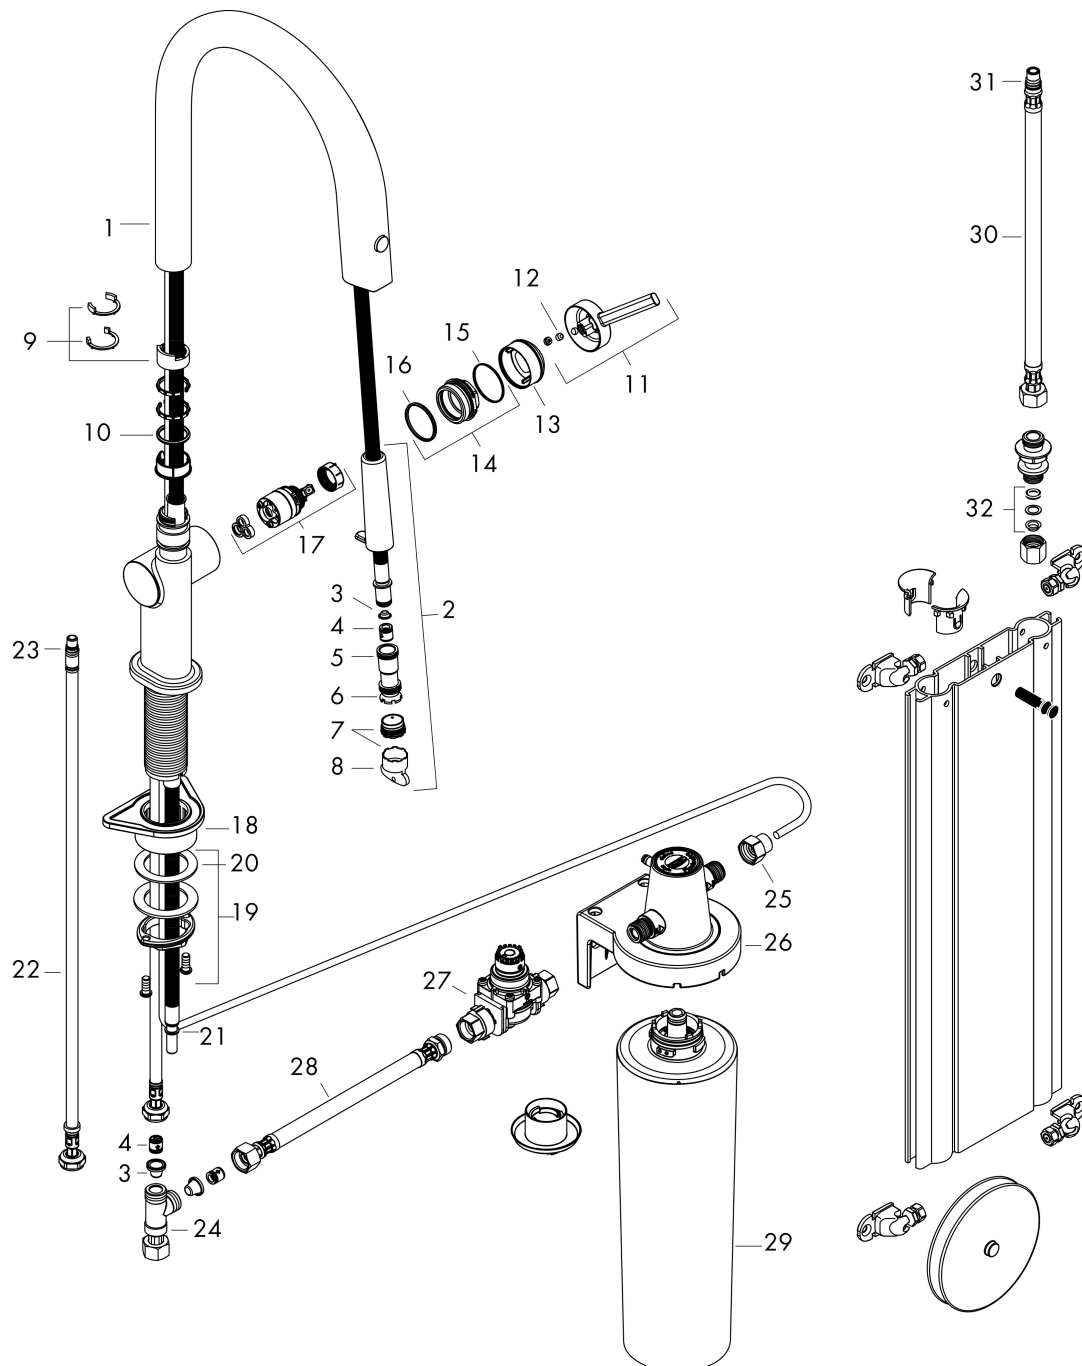

Explosietekening voor bouwjaar: >03/22

Merk	hansgrohe
Artikelnaam	Aqittura M91 filtersysteem 210, uittrekbare uitloop, 1 jet, sBox, starter set
Art.nr.	76800670
Oppervlakte	mat zwart
Netto prijs	966,98 EUR

Onderdelen voor bouwjaar: >03/22

Pos	Beschrijving	Art.nr.	Prijs
1	uitloop compl.	94713670	230,26
2	vuistdouche	94512000	42,22
3	zeef	98516000	4,99
4	terugslagklep DW 10	96456000	8,01
5	O-ring 13x1,5	98475000	3,12
6	O-Ring 12x2,5	98230000	3,12
7	straalschijf	93748000	21,22
8	servicesleutel	93750000	8,01
9	aanslagringset (110° / 150°)	94513000	54,08
10	O-ring 21x2,5	98211000	3,12
11	greep	93736670	51,06
12	inbusschroef M5x5	98446000	3,12
13	afdekkap	93737670	51,06
14	moer	93738000	42,22
15	O-ring 29x2	98391000	3,12
16	O-ring 30x1,5	98433000	3,12
17	kardoes compl.	93740000	81,54
18	bevestigingsmateriaal	97523000	4,99
19	schachtbevestigingsset compl. (speciaal)	93253000	17,26
20	stelring	97548000	3,12
21	slang	93754000	95,16
22	aansluitslang 900 mm M8x0,75 G3/8	93746000	34,01
23	O-ring 6,6x1,6	93019000	3,12
24	T-stuk	94707000	118,25
25	adapterset	94710000	42,22
26	wandhouder	94709000	118,25
27	pressure reducer	94708000	153,50
28	aansluitslang 700 mm G3/8 x G3/8	95896000	54,08
29	Filter met actieve kool en mineralisering (Harmony)	76828000	136,89
30	aansluitslang 450 mm M10x1 G3/8	96507000	34,01
31	O-ring 8x1,5	98423000	3,12
32	klemverbinding	96099000	8,01
a	Debietmeter	76818000	122,38