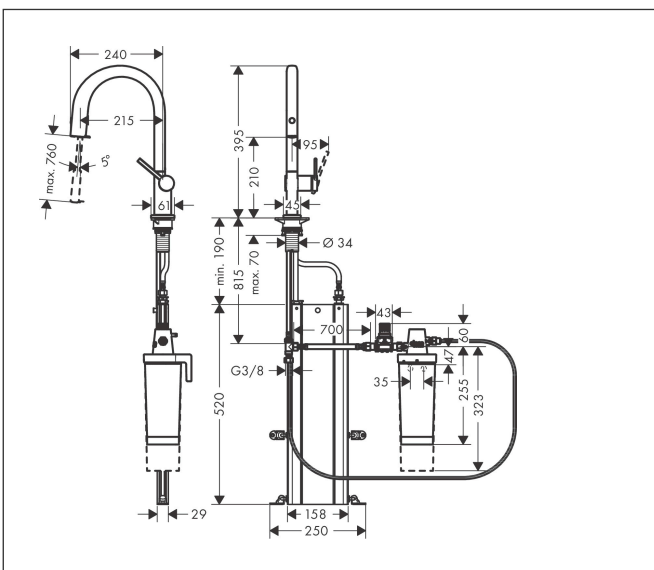

Merk hansgrohe
 Artikelnaam **Aqittura M91** filtersysteem 210, uittrekbare uitloop, 1 jet, sBox, starter set
 Art.nr. 76800670
 Oppervlakte mat zwart
 Netto prijs 966,98 EUR

Product foto

Kenmerken

- bestaat uit: ééngreeps keukenkraan, slangbox, filterkop, mineraliseringskardoes Harmony met filter
- draaibereik 60°, 110° of 150°, instelbaar in 3 standen
- laminaire straal
- maximale doorstroomhoeveelheid bij 3 bar: 6,5 l/min
- keramisch kardoes
- eenvoudige montage dankzij de G 3/8 flexibele aansluitslangen
- met sBox voor vrije en soepele geleiding van de slang
- verlengstuk lengte tot 76 cm
- boren van een kraangat Ø 35 vereist
- gescheiden watertoevoer voor gefilterd en ongefilderd water
- gefilterd plat drinkwater via de drukknop op de uitloop
- filtercapaciteit: 300 l
- Filteraansluiting: G 3/8 ingang en uitgang
- maximale hoeveelheid (gefilterd water): 1,8 l/min

Maat tekeningen

Technologie

Straalsoorten

Certificaat

Merk	hansgrohe
Artikelnaam	Aqittura M91 filtersysteem 210, uittrekbare uitloop, 1jet, sBox, starter set
Art.nr.	76800670
Oppervlakte	mat zwart
Netto prijs	966,98 EUR

Explosietekening voor bouwjaar: >03/22

Merk	hansgrohe
Artikelnaam	Aqittura M91 filtersysteem 210, uittrekbare uitloop, 1 jet, sBox, starter set
Art.nr.	76800670
Oppervlakte	mat zwart
Netto prijs	966,98 EUR